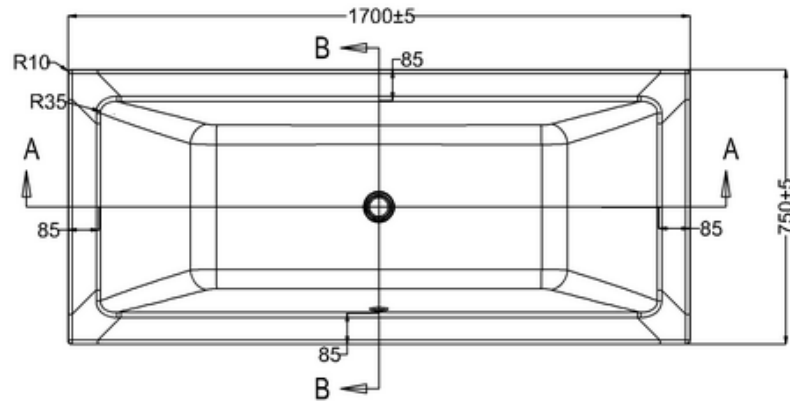

bathstore

41405002960 - 1700 SOHO BATH NTH L1700 W750 H430 MK3

C
SCALE 1:2

D
SCALE 1:2