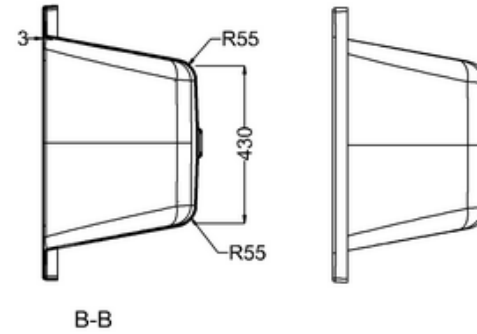

bathstore

41405002960 - 1700 SOHO BATH NTH L1700 W750 H430 MK3

C
SCALE 1:2

D
SCALE 1:2