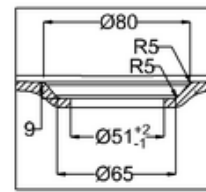

bathstore

41405002960 - 1700 SOHO BATH NTH L1700 W750 H430 MK3

C
SCALE 1:2

D
SCALE 1:2