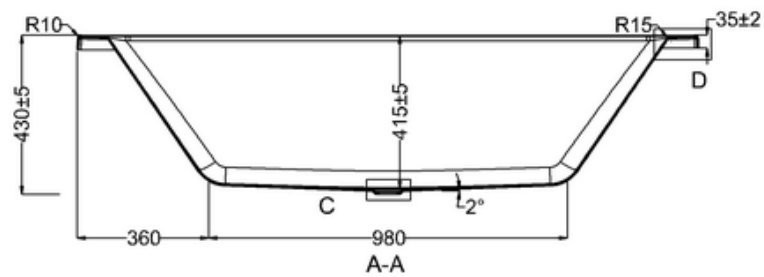

bathstore

41405002960 - 1700 SOHO BATH NTH L1700 W750 H430 MK3

C
SCALE 1:2

D
SCALE 1:2