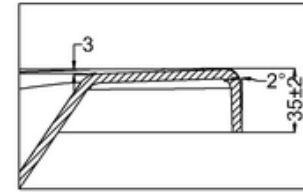

bathstore

41405002960 - 1700 SOHO BATH NTH L1700 W750 H430 MK3

C
SCALE 1:2

D
SCALE 1:2