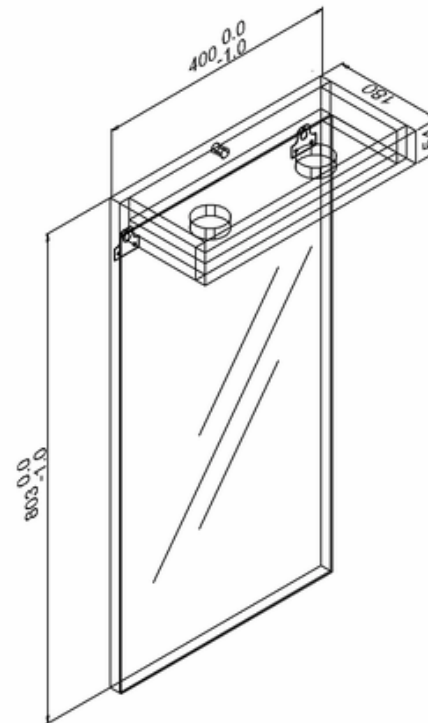

bathstore

41405010900 - MyPlan 400 MIRROR UNIT GLOSS WHITE EXC LIGHTS W400 D19 H803

bathstore

**44400007000 - MyPlan / MyRoom HALOGEN DOWNLIGHT CHR
INC TRANSFORMER (PAIR) 20w**