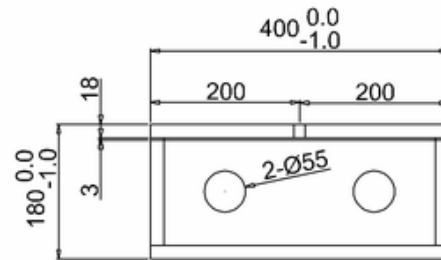

bathstore

41405010900 - MyPlan 400 MIRROR UNIT GLOSS WHITE EXC LIGHTS W400 D19 H803

bathstore

**44400007000 - MyPlan / MyRoom HALOGEN DOWNLIGHT CHR
INC TRANSFORMER (PAIR) 20w**