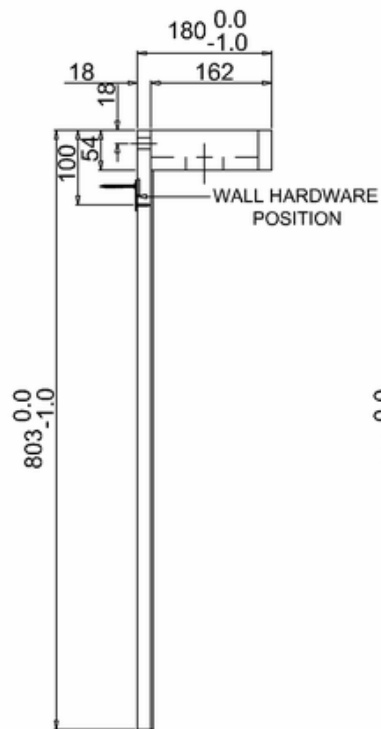

bathstore

41405010900 - MyPlan 400 MIRROR UNIT GLOSS WHITE EXC LIGHTS W400 D19 H803

bathstore

**44400007000 - MyPlan / MyRoom HALOGEN DOWNLIGHT CHR
INC TRANSFORMER (PAIR) 20w**