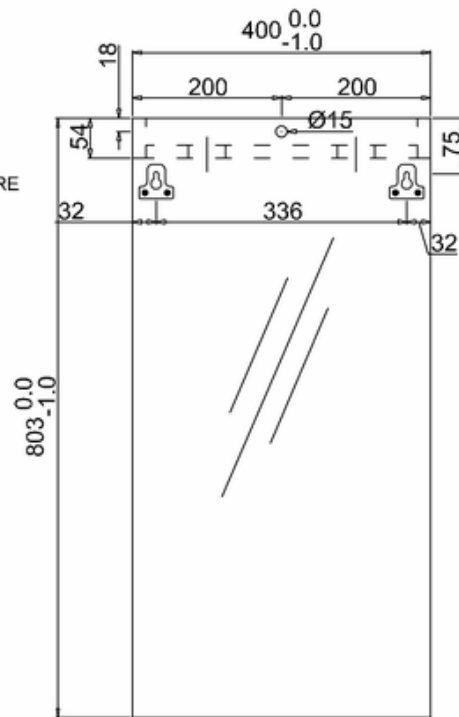

bathstore

41405010900 - MyPlan 400 MIRROR UNIT GLOSS WHITE EXC LIGHTS W400 D19 H803

bathstore

**44400007000 - MyPlan / MyRoom HALOGEN DOWNLIGHT CHR
INC TRANSFORMER (PAIR) 20w**