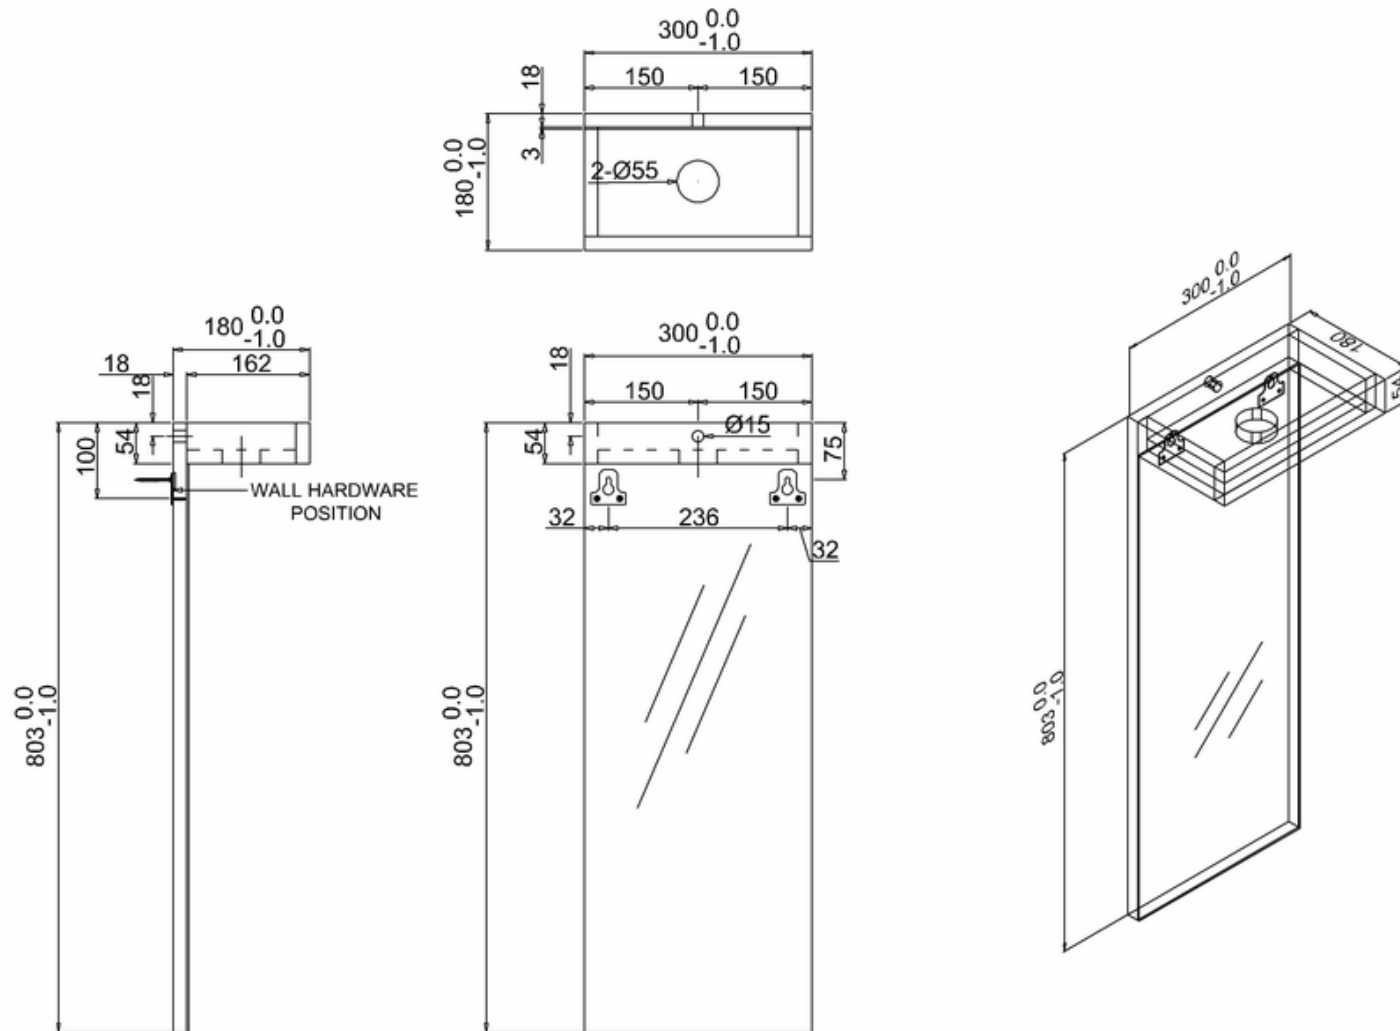

bathstore

41405010890 - MyPlan 300 MIRROR UNIT GLOSS WHITE EXC LIGHTS W300 D19 H803

bathstore

**44400007000 - MyPlan / MyRoom HALOGEN DOWNLIGHT CHR
INC TRANSFORMER (PAIR) 20w**