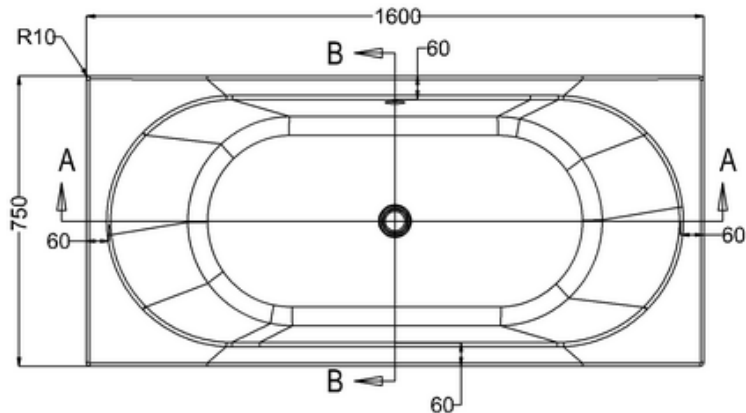

bathstore

41405002700 - 1600 x 750 WASH BATH NTH WHT L1600 W750 H430 EXC FEET

C
SCALE 1:2

D
SCALE 1:2