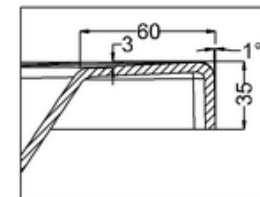

bathstore

41405002700 - 1600 x 750 WASH BATH NTH WHT L1600 W750 H430 EXC FEET

C
SCALE 1:2

D
SCALE 1:2