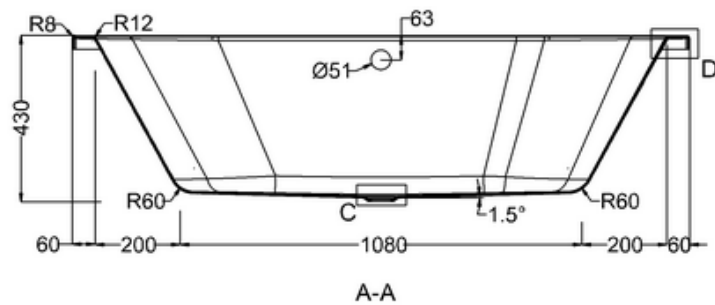

bathstore

41405002700 - 1600 x 750 WASH BATH NTH WHT L1600 W750 H430 EXC FEET

C
SCALE 1:2

D
SCALE 1:2