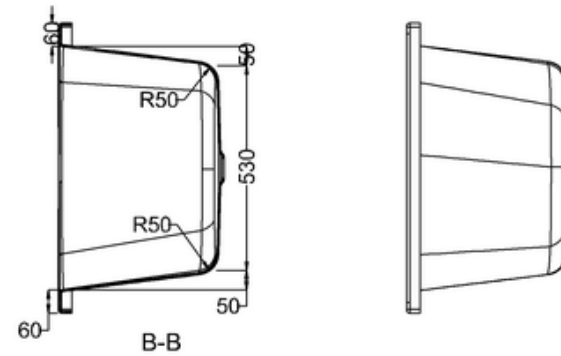

bathstore

41405002700 - 1600 x 750 WASH BATH NTH WHT L1600 W750 H430 EXC FEET

C
SCALE 1:2

D
SCALE 1:2