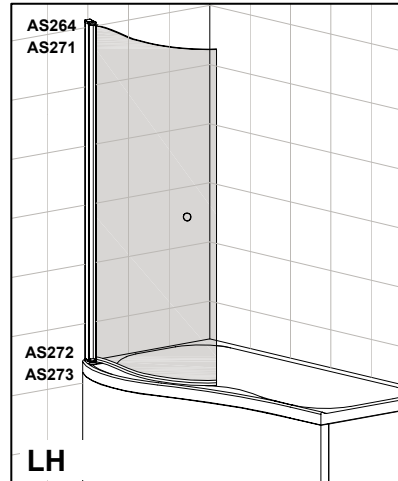

**LIBERTY 900 CURVED BATH  
SCREEN CHROME CLEAR GLASS**

AS43  1x	AS263  1x	AS45  1x	AS264  1x	AS271  1x	AS02  4x	AS04  4x ST4 *50mm
			AS272  1x	AS273  1x <b>LH</b>	AS274  1x <b>RH</b>	AS51  4x ST4 *30mm
			AS52  1x <b>LH</b>	AS53  1x <b>RH</b>	AS54  1x	AS06  4x ST4 *12mm
			AS341  1x <b>RH</b>			AS354  1x
			AS342  1x <b>LH</b>			

**CURVED SCREEN  
+  
STRAIGHT SCREEN**