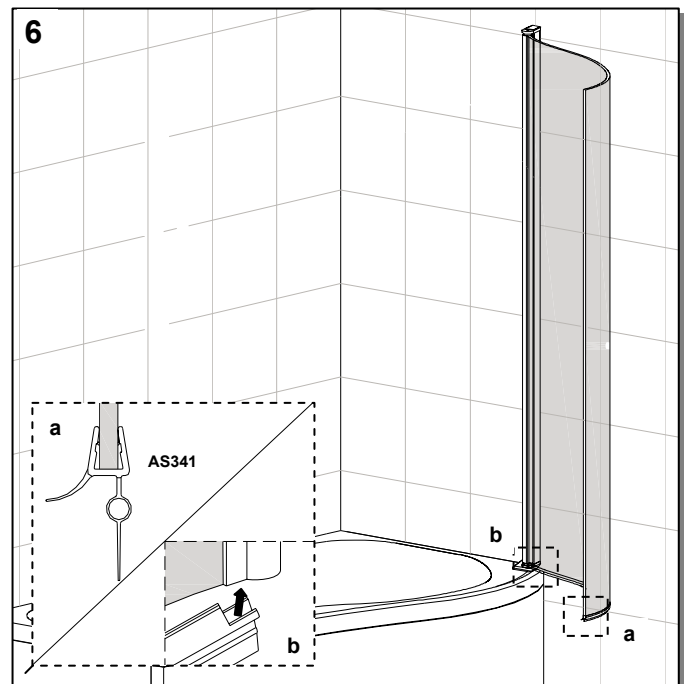

**LIBERTY 900 CURVED BATH
SCREEN CHROME CLEAR GLASS**

AS43  1x	AS263  1x	AS45  1x	AS264  1x	AS271  1x	AS02  4x	AS04  4x ST4 *50mm
			AS272  1x	AS273  1x LH	AS274  1x RH	AS51  4x ST4 *30mm
			AS52  1x LH	AS53  1x RH	AS54  1x	AS06  4x ST4 *12mm
			AS341  1x RH		AS354  1x	
			AS342  1x LH			

**CURVED SCREEN
+
STRAIGHT SCREEN**