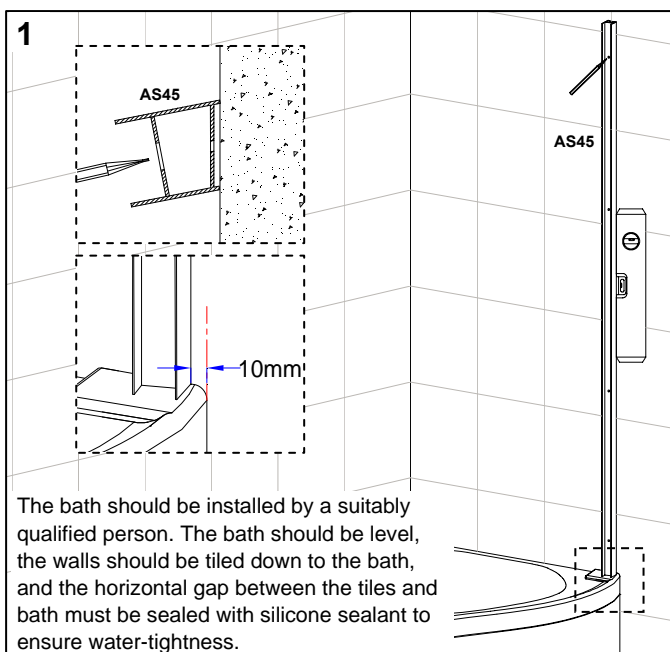

**LIBERTY 900 CURVED BATH
SCREEN CHROME CLEAR GLASS**

AS43  1x	AS263  1x	AS45  1x	AS264  1x	AS271  1x	AS02  4x	AS04  4x ST4 *50mm
			AS272  1x	AS273  1x LH	AS274  1x RH	AS51  4x ST4 *30mm
			AS52  1x LH	AS53  1x RH	AS54  1x	AS06  4x ST4 *12mm
			AS341  1x RH		AS354  1x	
			AS342  1x LH			

**CURVED SCREEN
+
STRAIGHT SCREEN**