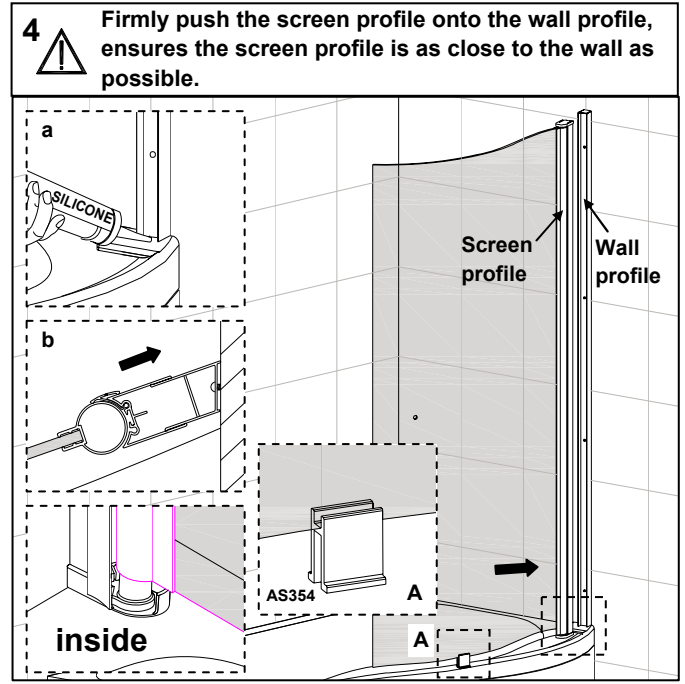

**LIBERTY 900 CURVED BATH
SCREEN CHROME CLEAR GLASS**

AS43  1x	AS263  1x	AS45  1x	AS264  1x	AS271  1x	AS02  4x	AS04  4x ST4 *50mm
			AS272  1x	AS273  1x LH	AS274  1x RH	AS51  4x ST4 *30mm
			AS52  1x LH	AS53  1x RH	AS54  1x	AS06  4x ST4 *12mm
			AS341  1x RH		AS354  1x	
			AS342  1x LH			

**CURVED SCREEN
+
STRAIGHT SCREEN**