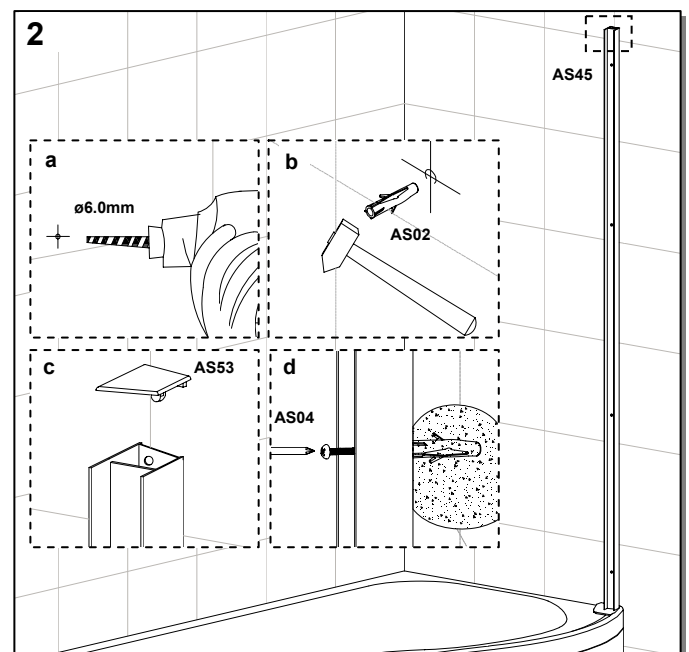

**LIBERTY 900 CURVED BATH  
SCREEN CHROME CLEAR GLASS**

AS43  1x	AS263  1x	AS45  1x	AS264  1x	AS271  1x	AS02  4x	AS04  4x ST4 *50mm
			AS272  1x	AS273  1x <b>LH</b>	AS274  1x <b>RH</b>	AS51  4x ST4 *30mm
			AS52  1x <b>LH</b>	AS53  1x <b>RH</b>	AS54  1x	AS06  4x ST4 *12mm
			AS341  1x <b>RH</b>			AS354  1x
			AS342  1x <b>LH</b>			

**CURVED SCREEN  
+  
STRAIGHT SCREEN**