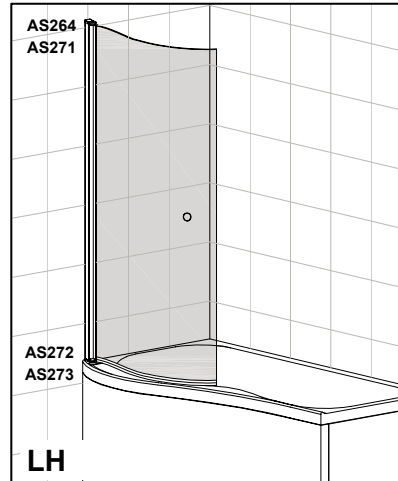

**LIBERTY 900 CURVED BATH
SCREEN CHROME CLEAR GLASS**

AS43  1x	AS263  1x	AS45  1x	AS264  1x	AS271  1x	AS02  4x	AS04  4x ST4 *50mm
			AS272  1x	AS273  1x LH	AS274  1x RH	AS51  4x ST4 *30mm
			AS52  1x LH	AS53  1x RH	AS54  1x	AS06  4x ST4 *12mm
			AS341  1x RH		AS354  1x	
			AS342  1x LH			

**CURVED SCREEN
+
STRAIGHT SCREEN**