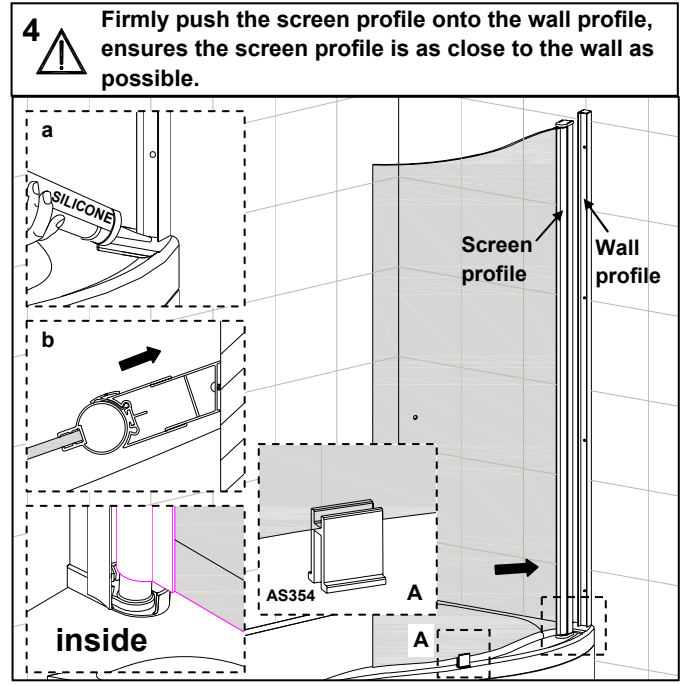

**LIBERTY 900 CURVED BATH  
SCREEN CHROME CLEAR GLASS**

AS43  1x	AS263  1x	AS45  1x	AS264  1x	AS271  1x	AS02  4x	AS04  4x ST4 *50mm
			AS272  1x	AS273  1x <b>LH</b>	AS274  1x <b>RH</b>	AS51  4x ST4 *30mm
			AS52  1x <b>LH</b>	AS53  1x <b>RH</b>	AS54  1x	AS06  4x ST4 *12mm
			AS341  1x <b>RH</b>			AS354  1x
			AS342  1x <b>LH</b>			

**CURVED SCREEN  
+  
STRAIGHT SCREEN**