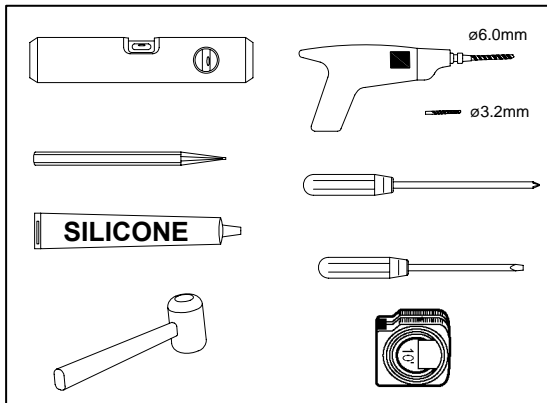

**LIBERTY 900 CURVED BATH
SCREEN CHROME CLEAR GLASS**

AS43  1x	AS263  1x	AS45  1x	AS264  1x	AS271  1x	AS02  4x	AS04  4x ST4 *50mm
			AS272  1x	AS273  1x LH	AS274  1x RH	AS51  4x ST4 *30mm
			AS52  1x LH	AS53  1x RH	AS54  1x	AS06  4x ST4 *12mm
			AS341  1x RH		AS354  1x	
			AS342  1x LH			

**CURVED SCREEN
+
STRAIGHT SCREEN**