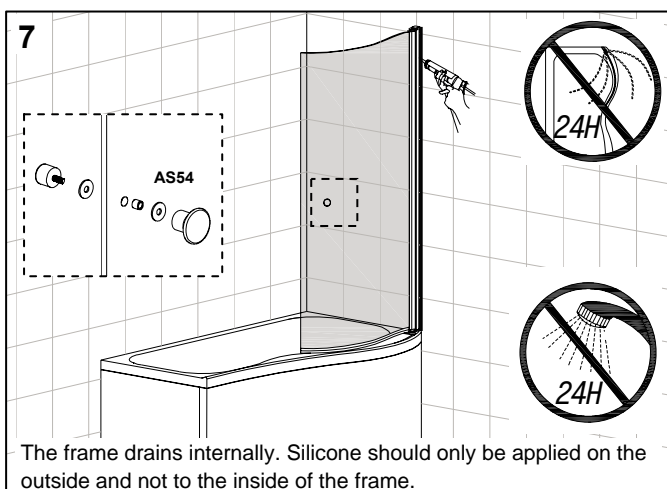

**LIBERTY 900 CURVED BATH
SCREEN CHROME CLEAR GLASS**

AS43  1x	AS263  1x	AS45  1x	AS264  1x	AS271  1x	AS02  4x	AS04  4x ST4 *50mm
			AS272  1x	AS273  1x LH	AS274  1x RH	AS51  4x ST4 *30mm
			AS52  1x LH	AS53  1x RH	AS54  1x	AS06  4x ST4 *12mm
			AS341  1x RH		AS354  1x	
			AS342  1x LH			

**CURVED SCREEN
+
STRAIGHT SCREEN**