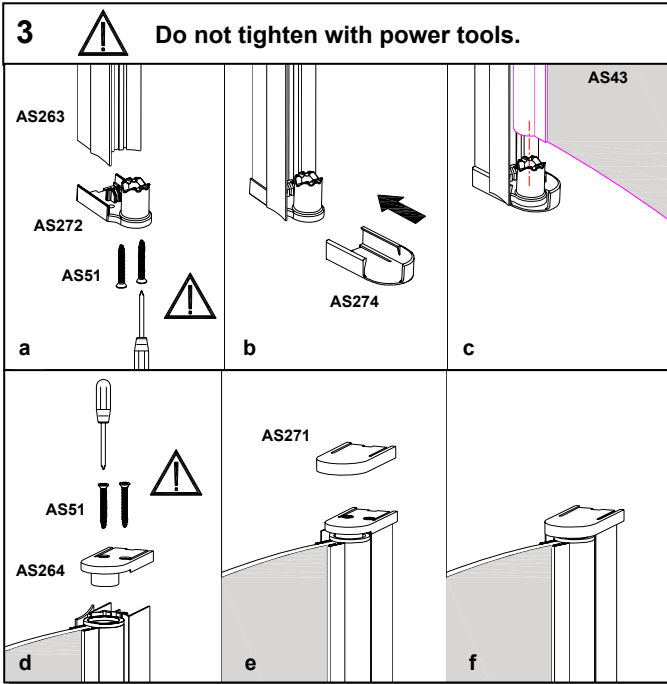

**LIBERTY 900 CURVED BATH
SCREEN CHROME CLEAR GLASS**

AS43  1x	AS263  1x	AS45  1x	AS264  1x	AS271  1x	AS02  4x	AS04  4x ST4 *50mm
			AS272  1x	AS273  1x LH	AS274  1x RH	AS51  4x ST4 *30mm
			AS52  1x LH	AS53  1x RH	AS54  1x	AS06  4x ST4 *12mm
			AS341  1x RH		AS354  1x	
			AS342  1x LH			

**CURVED SCREEN
+
STRAIGHT SCREEN**