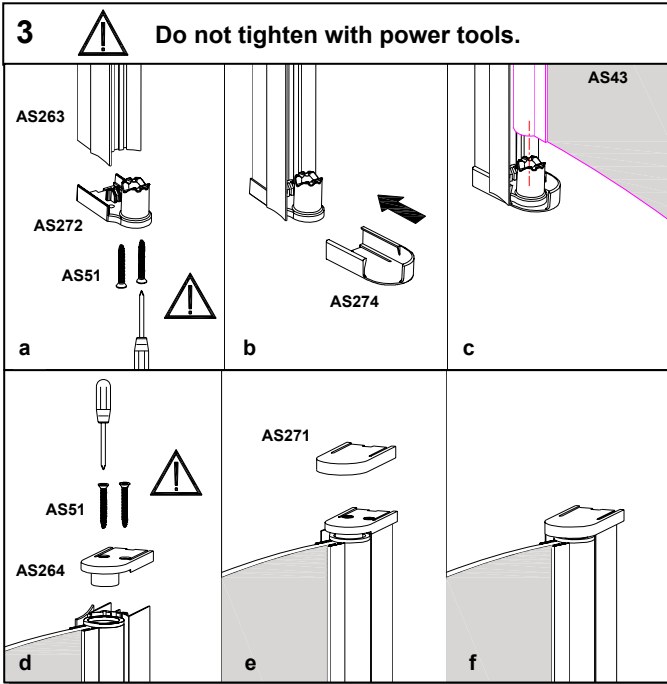

**LIBERTY 900 CURVED BATH  
SCREEN CHROME CLEAR GLASS**

AS43  1x	AS263  1x	AS45  1x	AS264  1x	AS271  1x	AS02  4x	AS04  4x ST4 *50mm
			AS272  1x	AS273  1x <b>LH</b>	AS274  1x <b>RH</b>	AS51  4x ST4 *30mm
			AS52  1x <b>LH</b>	AS53  1x <b>RH</b>	AS54  1x	AS06  4x ST4 *12mm
			AS341  1x <b>RH</b>			AS354  1x
			AS342  1x <b>LH</b>			

**CURVED SCREEN  
+  
STRAIGHT SCREEN**