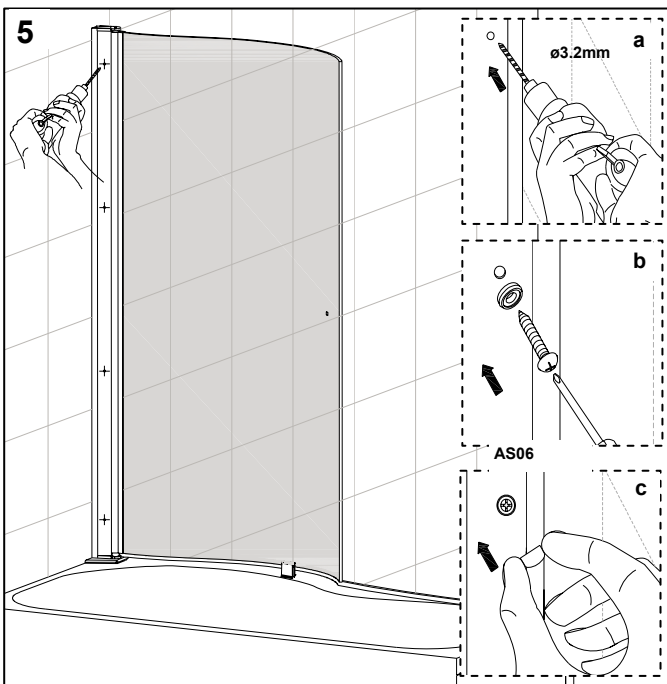

**LIBERTY 900 CURVED BATH  
SCREEN CHROME CLEAR GLASS**

AS43  1x	AS263  1x	AS45  1x	AS264  1x	AS271  1x	AS02  4x	AS04  4x ST4 *50mm
			AS272  1x	AS273  1x <b>LH</b>	AS274  1x <b>RH</b>	AS51  4x ST4 *30mm
			AS52  1x <b>LH</b>	AS53  1x <b>RH</b>	AS54  1x	AS06  4x ST4 *12mm
			AS341  1x <b>RH</b>			AS354  1x
			AS342  1x <b>LH</b>			

**CURVED SCREEN  
+  
STRAIGHT SCREEN**