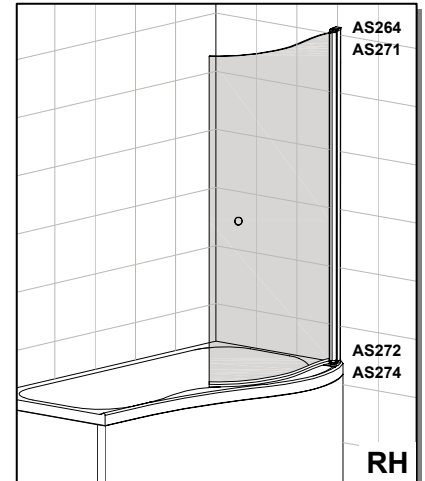

**LIBERTY 900 CURVED BATH
SCREEN CHROME CLEAR GLASS**

AS43  1x	AS263  1x	AS45  1x	AS264  1x	AS271  1x	AS02  4x	AS04  4x ST4 *50mm
			AS272  1x	AS273  1x LH	AS274  1x RH	AS51  4x ST4 *30mm
			AS52  1x LH	AS53  1x RH	AS54  1x	AS06  4x ST4 *12mm
			AS341  1x RH		AS354  1x	
			AS342  1x LH			

**CURVED SCREEN
+
STRAIGHT SCREEN**