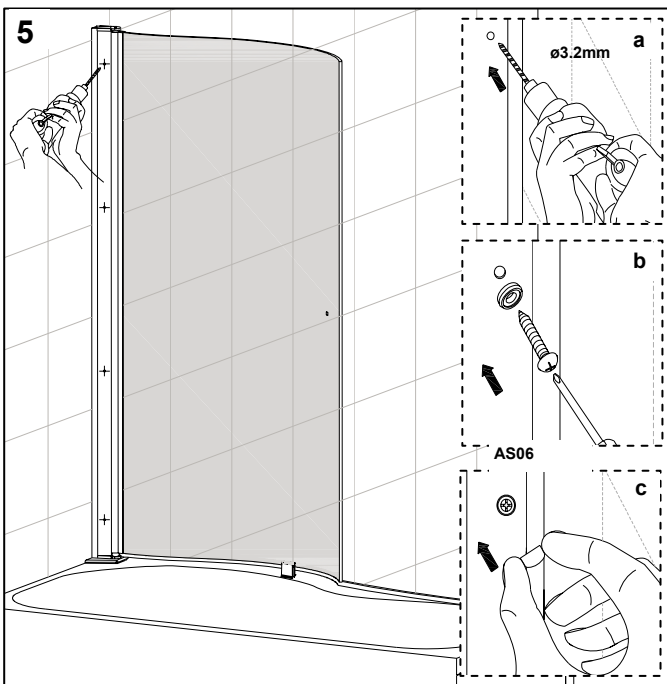

**LIBERTY 900 CURVED BATH
SCREEN CHROME CLEAR GLASS**

AS43  1x	AS263  1x	AS45  1x	AS264  1x	AS271  1x	AS02  4x	AS04  4x ST4 *50mm
			AS272  1x	AS273  1x LH	AS274  1x RH	AS51  4x ST4 *30mm
			AS52  1x LH	AS53  1x RH	AS54  1x	AS06  4x ST4 *12mm
			AS341  1x RH		AS354  1x	
			AS342  1x LH			

**CURVED SCREEN
+
STRAIGHT SCREEN**