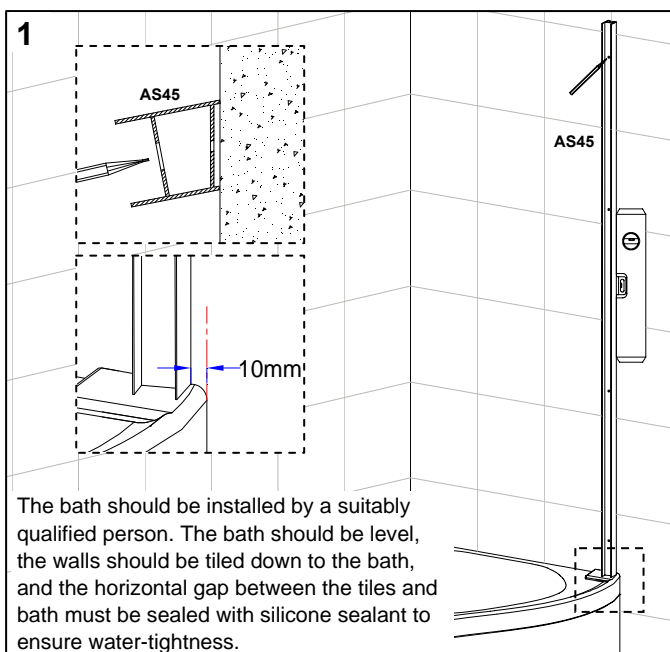

**LIBERTY 900 CURVED BATH  
SCREEN CHROME CLEAR GLASS**

AS43  1x	AS263  1x	AS45  1x	AS264  1x	AS271  1x	AS02  4x	AS04  4x ST4 *50mm
			AS272  1x	AS273  1x <b>LH</b>	AS274  1x <b>RH</b>	AS51  4x ST4 *30mm
			AS52  1x <b>LH</b>	AS53  1x <b>RH</b>	AS54  1x	AS06  4x ST4 *12mm
			AS341  1x <b>RH</b>			AS354  1x
			AS342  1x <b>LH</b>			

**CURVED SCREEN  
+  
STRAIGHT SCREEN**