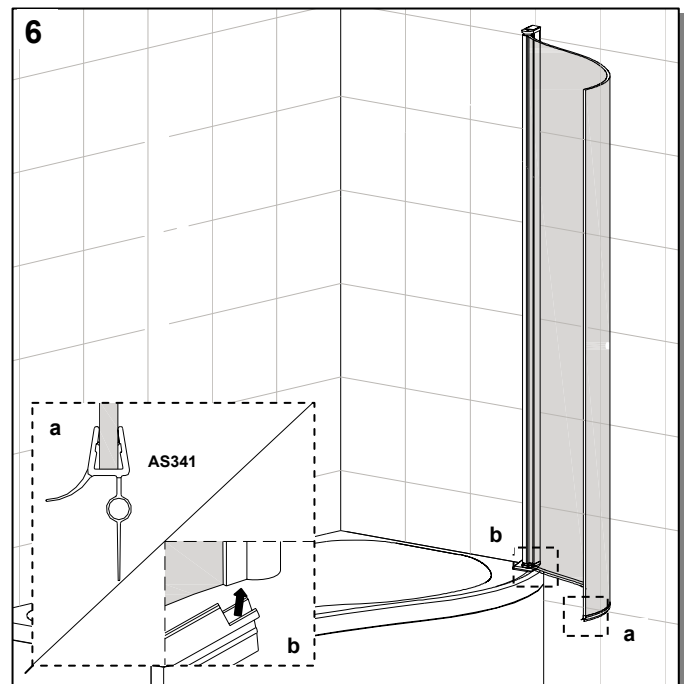

**LIBERTY 900 CURVED BATH  
SCREEN CHROME CLEAR GLASS**

AS43  1x	AS263  1x	AS45  1x	AS264  1x	AS271  1x	AS02  4x	AS04  4x ST4 *50mm
			AS272  1x	AS273  1x <b>LH</b>	AS274  1x <b>RH</b>	AS51  4x ST4 *30mm
			AS52  1x <b>LH</b>	AS53  1x <b>RH</b>	AS54  1x	AS06  4x ST4 *12mm
			AS341  1x <b>RH</b>			AS354  1x
			AS342  1x <b>LH</b>			

**CURVED SCREEN  
+  
STRAIGHT SCREEN**