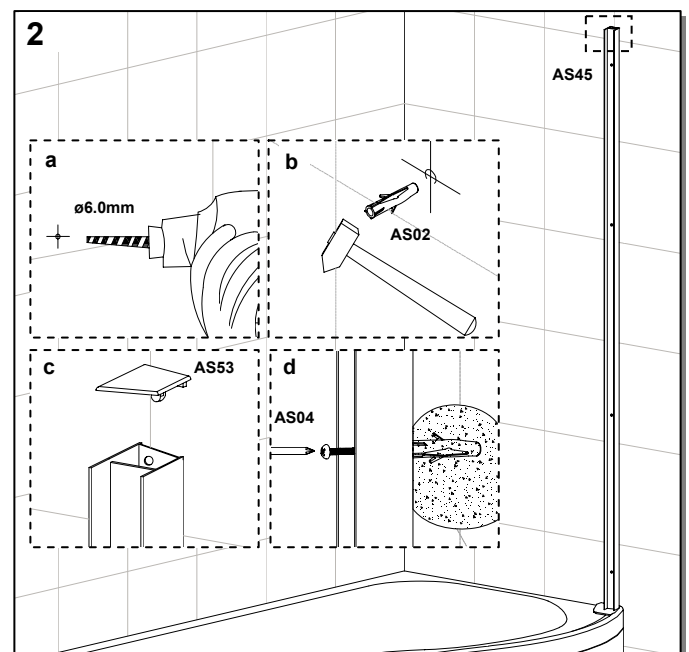

**LIBERTY 900 CURVED BATH
SCREEN CHROME CLEAR GLASS**

AS43  1x	AS263  1x	AS45  1x	AS264  1x	AS271  1x	AS02  4x	AS04  4x ST4 *50mm
			AS272  1x	AS273  1x LH	AS274  1x RH	AS51  4x ST4 *30mm
			AS52  1x LH	AS53  1x RH	AS54  1x	AS06  4x ST4 *12mm
			AS341  1x RH		AS354  1x	
			AS342  1x LH			

**CURVED SCREEN
+
STRAIGHT SCREEN**