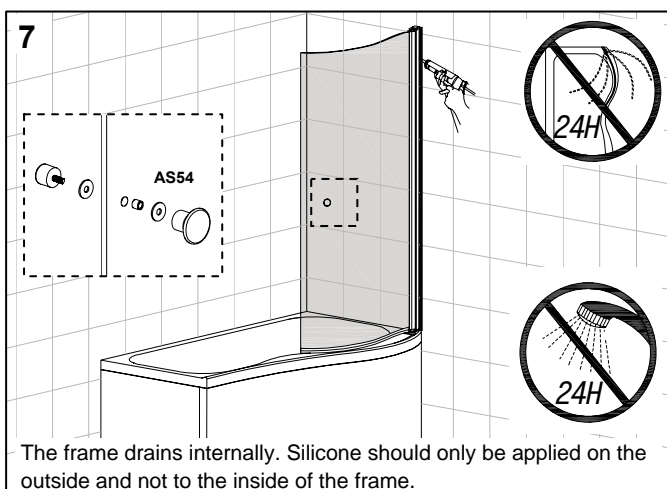

**LIBERTY 900 CURVED BATH  
SCREEN CHROME CLEAR GLASS**

AS43  1x	AS263  1x	AS45  1x	AS264  1x	AS271  1x	AS02  4x	AS04  4x ST4 *50mm
			AS272  1x	AS273  1x <b>LH</b>	AS274  1x <b>RH</b>	AS51  4x ST4 *30mm
			AS52  1x <b>LH</b>	AS53  1x <b>RH</b>	AS54  1x	AS06  4x ST4 *12mm
			AS341  1x <b>RH</b>			AS354  1x
			AS342  1x <b>LH</b>			

**CURVED SCREEN  
+  
STRAIGHT SCREEN**