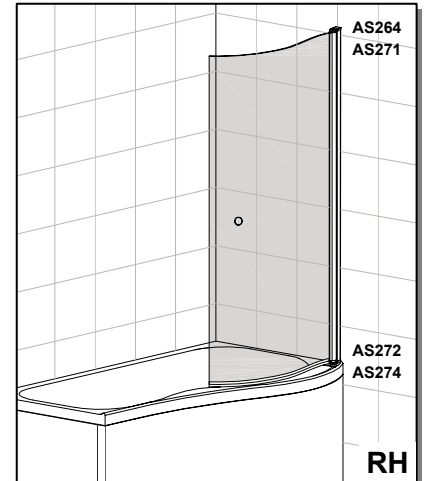

**LIBERTY 900 CURVED BATH  
SCREEN CHROME CLEAR GLASS**

AS43  1x	AS263  1x	AS45  1x	AS264  1x	AS271  1x	AS02  4x	AS04  4x ST4 *50mm
			AS272  1x	AS273  1x <b>LH</b>	AS274  1x <b>RH</b>	AS51  4x ST4 *30mm
			AS52  1x <b>LH</b>	AS53  1x <b>RH</b>	AS54  1x	AS06  4x ST4 *12mm
			AS341  1x <b>RH</b>			AS354  1x
			AS342  1x <b>LH</b>			

**CURVED SCREEN  
+  
STRAIGHT SCREEN**