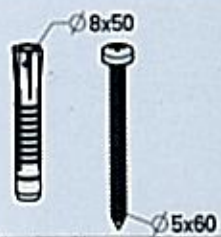

SYSTEM PURE 1

ASSEMBLY INSTRUCTIONS
ISTRUCTION DE MONTAJE
MONTAGEPLAN
PLAN DE MONTAGE
ISTRUZIONI DI MONTAGGIO

System Pure 1
Z3098NK - 61081std

SYSTEM INSTALLATION

h 180 cm

87 cm

120 cm

RECOMMENDED HEIGHT
ALTURA DE MONTAJE RECOMENDADA
EMPFOHLENE MONTAGEHÖHE
HAUTEUR DE MONTAGE RECOMMANDÉ
ALTEZZA DI MONTAGGIO RACCOMANDATA

MAX. 760 mm - 30"
MIN. 720 mm - 28.5"

Ø 8mm - 21/64"

1

2

MALE

FEMALE

FEMALE

4A

0.4 - 0.6 Nm

DIRECTIONS FOR USE
 MODO DE EMBLEO
 BEDIENUNGSANLEITUNG
 CONSEIL D'UTILISATION
 MODO D'USO