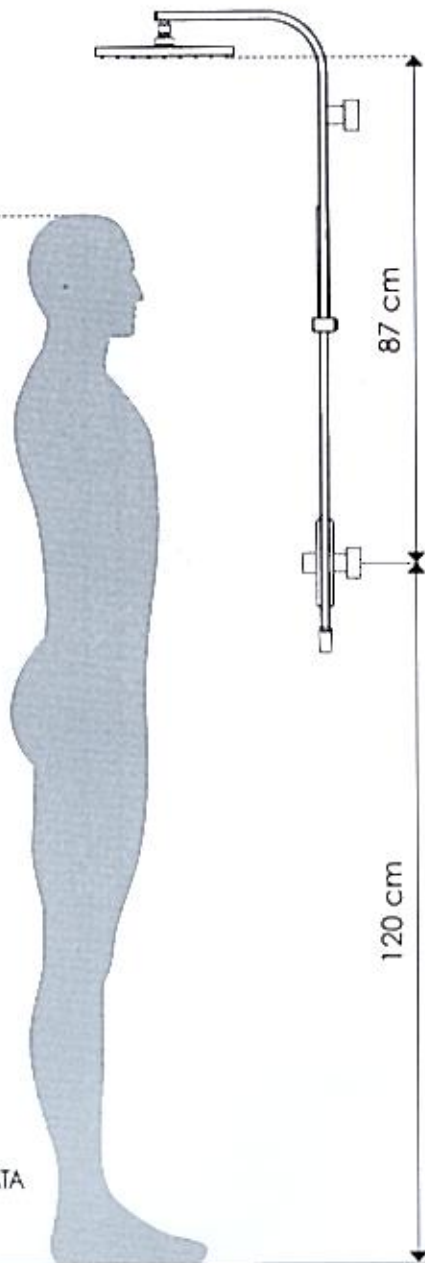

SYSTEM PURE 1

ASSEMBLY INSTRUCTIONS
ISTRUCTION DE MONTAJE
MONTAGEPLAN
PLAN DE MONTAGE
ISTRUZIONI DI MONTAGGIO

System Pure 1
Z3098NK - 61081std

SYSTEM INSTALLATION

h 180 cm

87 cm

120 cm

RECOMMENDED HEIGHT
ALTURA DE MONTAJE RECOMENDADA
EMPFOHLENE MONTAGEHÖHE
HAUTEUR DE MONTAGE RECOMMANDÉ
ALTEZZA DI MONTAGGIO RACCOMANDATA

MAX. 760 mm - 30"
MIN. 720 mm - 28.5"

Ø 8mm - 21/64"

1

2

MALE

FEMALE

FEMALE

4A

0.4 - 0.6 Nm

DIRECTIONS FOR USE
 MODO DE EMBLEO
 BEDIENUNGSANLEITUNG
 CONSEIL D'UTILISATION
 MODO D'USO