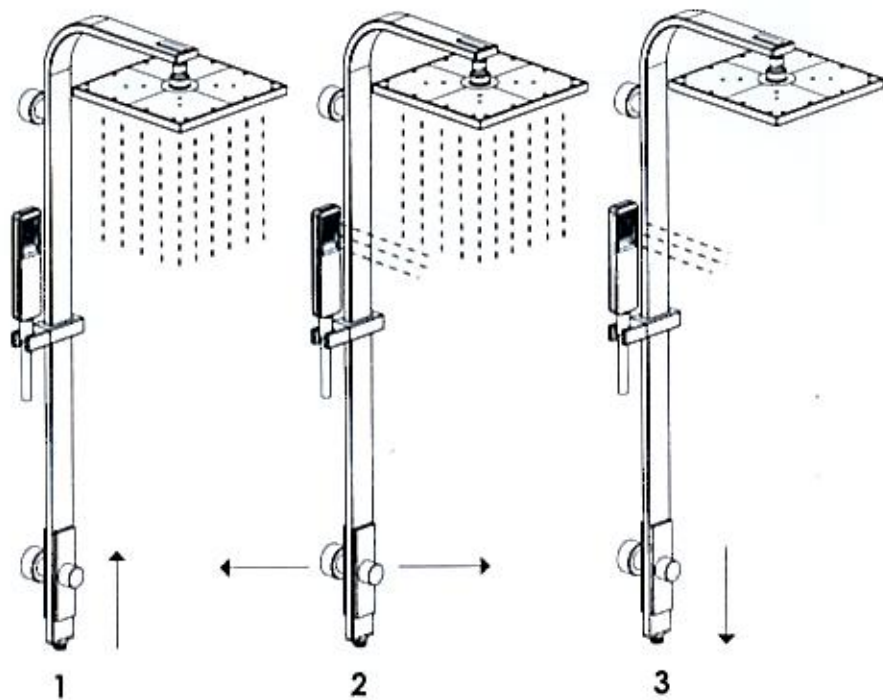

SYSTEM PURE 1

ASSEMBLY INSTRUCTIONS
ISTRUCTION DE MONTAJE
MONTAGEPLAN
PLAN DE MONTAGE
ISTRUZIONI DI MONTAGGIO

System Pure 1
Z3098NK - 61081std

SYSTEM INSTALLATION

h 180 cm

87 cm

120 cm

RECOMMENDED HEIGHT
ALTURA DE MONTAJE RECOMENDADA
EMPFOHLENE MONTAGEHÖHE
HAUTEUR DE MONTAGE RECOMMANDÉ
ALTEZZA DI MONTAGGIO RACCOMANDATA

MAX. 760 mm - 30"
MIN. 720 mm - 28.5"

Ø 8mm - 21/64"

1

2

MALE

FEMALE

FEMALE

4A

0.4 - 0.6 Nm

DIRECTIONS FOR USE
 MODO DE EMBLEO
 BEDIENUNGSANLEITUNG
 CONSEIL D'UTILISATION
 MODO D'USO