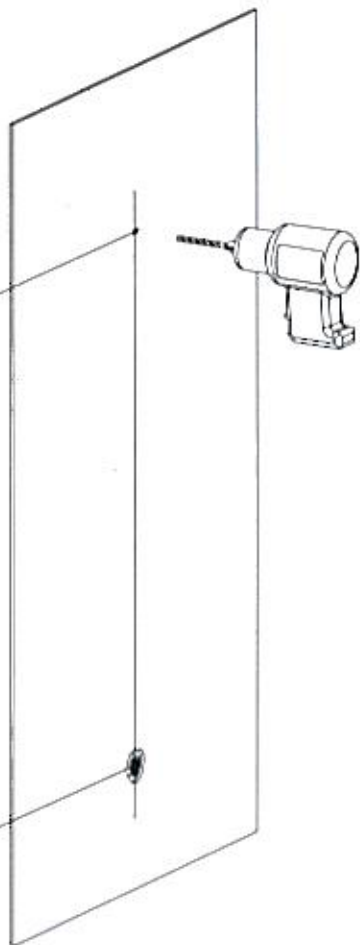

SYSTEM PURE 1

ASSEMBLY INSTRUCTIONS
ISTRUCTION DE MONTAJE
MONTAGEPLAN
PLAN DE MONTAGE
ISTRUZIONI DI MONTAGGIO

System Pure 1
Z3098NK - 61081std

SYSTEM INSTALLATION

h 180 cm

87 cm

120 cm

RECOMMENDED HEIGHT
ALTURA DE MONTAJE RECOMENDADA
EMPFOHLENE MONTAGEHÖHE
HAUTEUR DE MONTAGE RECOMMANDÉ
ALTEZZA DI MONTAGGIO RACCOMANDATA

MAX. 760 mm - 30"
MIN. 720 mm - 28.5"

Ø 8mm - 21/64"

1

2

MALE

FEMALE

FEMALE

4A

0.4 - 0.6 Nm

DIRECTIONS FOR USE
 MODO DE EMBLEO
 BEDIENUNGSANLEITUNG
 CONSEIL D'UTILISATION
 MODO D'USO