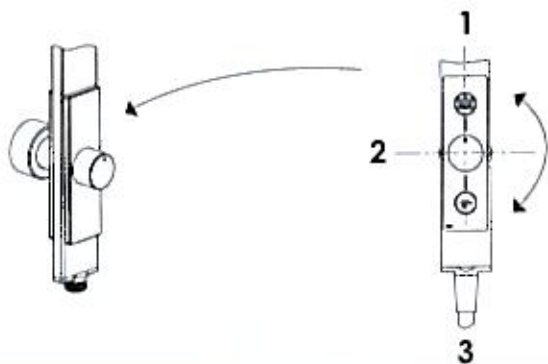

SYSTEM PURE 1

ASSEMBLY INSTRUCTIONS
ISTRUCTION DE MONTAJE
MONTAGEPLAN
PLAN DE MONTAGE
ISTRUZIONI DI MONTAGGIO

System Pure 1
Z3098NK - 61081std

SYSTEM INSTALLATION

h 180 cm

87 cm

120 cm

RECOMMENDED HEIGHT
ALTURA DE MONTAJE RECOMENDADA
EMPFOHLENE MONTAGEHÖHE
HAUTEUR DE MONTAGE RECOMMANDÉ
ALTEZZA DI MONTAGGIO RACCOMANDATA

MAX. 760 mm - 30"
MIN. 720 mm - 28.5"

Ø 8mm - 21/64"

1

2

MALE

FEMALE

FEMALE

4A

0.4 - 0.6 Nm

DIRECTIONS FOR USE
 MODO DE EMBLEO
 BEDIENUNGSANLEITUNG
 CONSEIL D'UTILISATION
 MODO D'USO