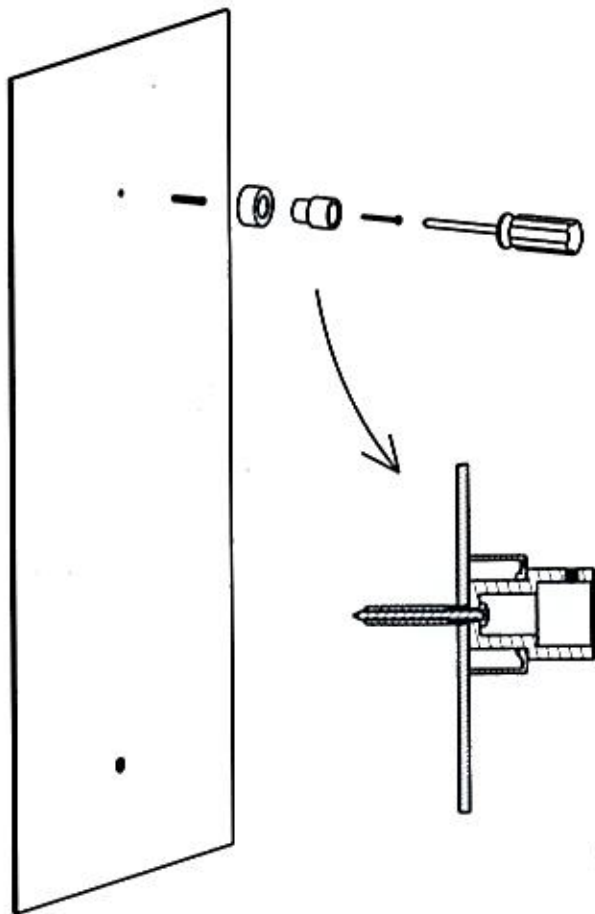

SYSTEM PURE 1

ASSEMBLY INSTRUCTIONS
ISTRUCTION DE MONTAJE
MONTAGEPLAN
PLAN DE MONTAGE
ISTRUZIONI DI MONTAGGIO

System Pure 1
Z3098NK - 61081std

SYSTEM INSTALLATION

h 180 cm

87 cm

120 cm

RECOMMENDED HEIGHT
ALTURA DE MONTAJE RECOMENDADA
EMPFOHLENE MONTAGEHÖHE
HAUTEUR DE MONTAGE RECOMMANDÉ
ALTEZZA DI MONTAGGIO RACCOMANDATA

MAX. 760 mm - 30"
MIN. 720 mm - 28.5"

Ø 8mm - 21/64"

1

2

MALE

FEMALE

FEMALE

4A