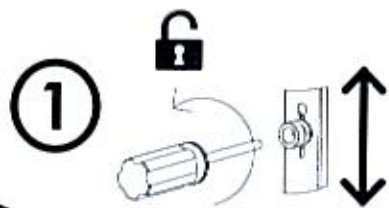

SYSTEM PURE 1

ASSEMBLY INSTRUCTIONS
ISTRUCTION DE MONTAJE
MONTAGEPLAN
PLAN DE MONTAGE
ISTRUZIONI DI MONTAGGIO

System Pure 1
Z3098NK - 61081std

SYSTEM INSTALLATION

h 180 cm

87 cm

120 cm

RECOMMENDED HEIGHT
ALTURA DE MONTAJE RECOMENDADA
EMPFOHLENE MONTAGEHÖHE
HAUTEUR DE MONTAGE RECOMMANDÉ
ALTEZZA DI MONTAGGIO RACCOMANDATA

MAX. 760 mm - 30"
MIN. 720 mm - 28.5"

Ø 8mm - 21/64"

1

2

MALE

FEMALE

FEMALE

4A

0.4 - 0.6 Nm

DIRECTIONS FOR USE
 MODO DE EMBLEO
 BEDIENUNGSANLEITUNG
 CONSEIL D'UTILISATION
 MODO D'USO