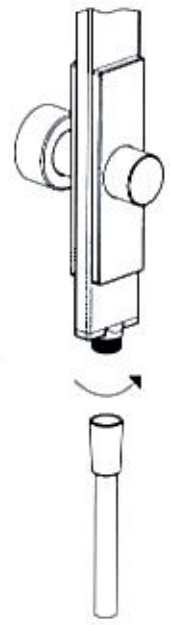

SYSTEM PURE 1

ASSEMBLY INSTRUCTIONS
ISTRUCTION DE MONTAJE
MONTAGEPLAN
PLAN DE MONTAGE
ISTRUZIONI DI MONTAGGIO

System Pure 1
Z3098NK - 61081std

SYSTEM INSTALLATION

h 180 cm

87 cm

120 cm

RECOMMENDED HEIGHT
ALTURA DE MONTAJE RECOMENDADA
EMPFOHLENE MONTAGEHÖHE
HAUTEUR DE MONTAGE RECOMMANDÉ
ALTEZZA DI MONTAGGIO RACCOMANDATA

MAX. 760 mm - 30"
MIN. 720 mm - 28.5"

Ø 8mm - 21/64"

1

2

MALE

FEMALE

FEMALE

4A

0.4 - 0.6 Nm

DIRECTIONS FOR USE
 MODO DE EMBLEO
 BEDIENUNGSANLEITUNG
 CONSEIL D'UTILISATION
 MODO D'USO