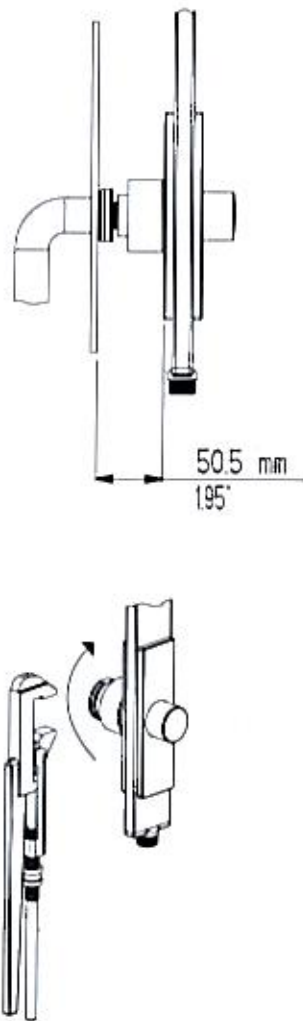

SYSTEM PURE 1

ASSEMBLY INSTRUCTIONS
ISTRUCTION DE MONTAJE
MONTAGEPLAN
PLAN DE MONTAGE
ISTRUZIONI DI MONTAGGIO

System Pure 1
Z3098NK - 61081std

SYSTEM INSTALLATION

h 180 cm

87 cm

120 cm

RECOMMENDED HEIGHT
ALTURA DE MONTAJE RECOMENDADA
EMPFOHLENE MONTAGEHÖHE
HAUTEUR DE MONTAGE RECOMMANDÉ
ALTEZZA DI MONTAGGIO RACCOMANDATA

MAX. 760 mm - 30"
MIN. 720 mm - 28.5"

Ø 8mm - 21/64"

1

2

MALE

FEMALE

FEMALE

4A

0.4 - 0.6 Nm

DIRECTIONS FOR USE
 MODO DE EMBLEO
 BEDIENUNGSANLEITUNG
 CONSEIL D'UTILISATION
 MODO D'USO