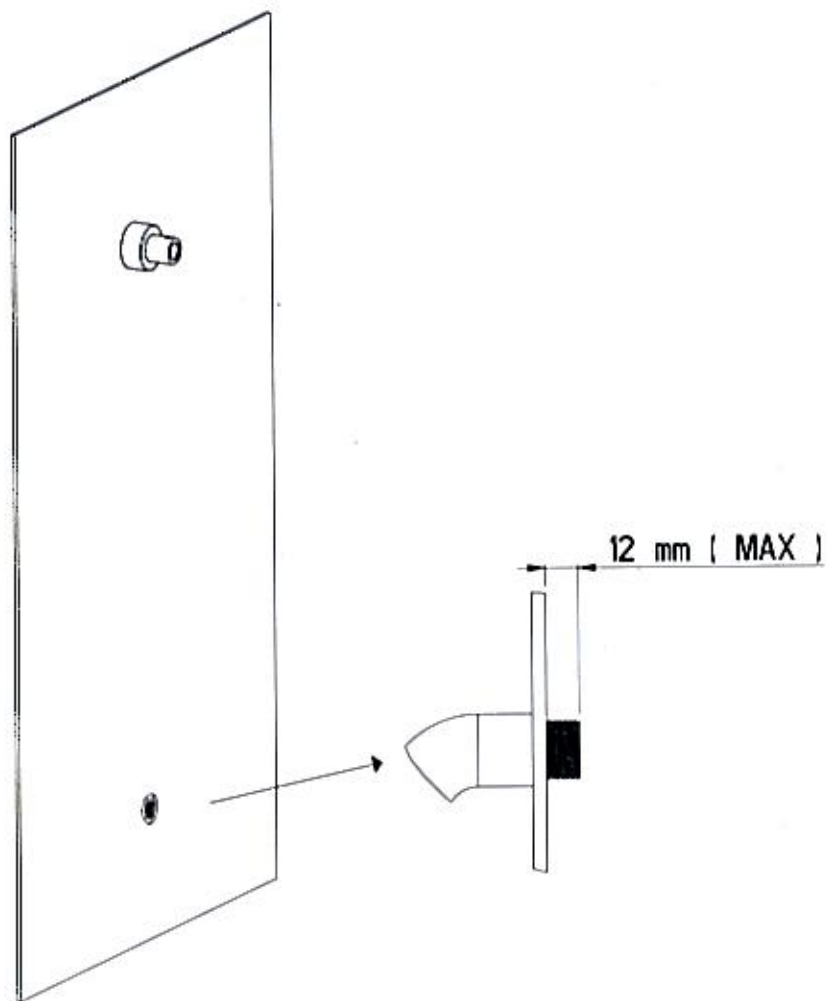

SYSTEM PURE 1

ASSEMBLY INSTRUCTIONS
ISTRUCTION DE MONTAJE
MONTAGEPLAN
PLAN DE MONTAGE
ISTRUZIONI DI MONTAGGIO

System Pure 1
Z3098NK - 61081std

SYSTEM INSTALLATION

h 180 cm

87 cm

120 cm

RECOMMENDED HEIGHT
ALTURA DE MONTAJE RECOMENDADA
EMPFOHLENE MONTAGEHÖHE
HAUTEUR DE MONTAGE RECOMMANDÉ
ALTEZZA DI MONTAGGIO RACCOMANDATA

MAX. 760 mm - 30"
MIN. 720 mm - 28.5"

Ø 8mm - 21/64"

1

2

MALE

FEMALE

FEMALE

4A

0.4 - 0.6 Nm

DIRECTIONS FOR USE
 MODO DE EMBLEO
 BEDIENUNGSANLEITUNG
 CONSEIL D'UTILISATION
 MODO D'USO