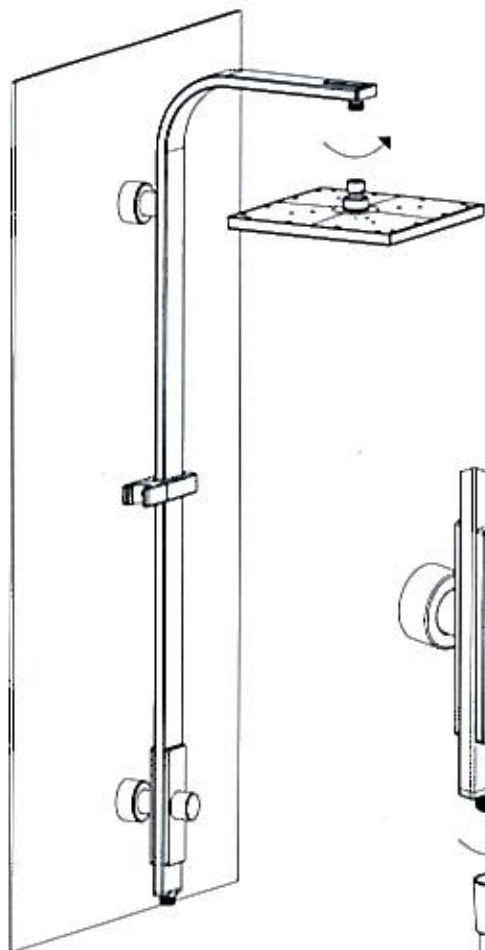

SYSTEM PURE 1

ASSEMBLY INSTRUCTIONS
ISTRUCTION DE MONTAJE
MONTAGEPLAN
PLAN DE MONTAGE
ISTRUZIONI DI MONTAGGIO

System Pure 1
Z3098NK - 61081std

SYSTEM INSTALLATION

h 180 cm

87 cm

120 cm

RECOMMENDED HEIGHT
ALTURA DE MONTAJE RECOMENDADA
EMPFOHLENE MONTAGEHÖHE
HAUTEUR DE MONTAGE RECOMMANDÉ
ALTEZZA DI MONTAGGIO RACCOMANDATA

MAX. 760 mm - 30"
MIN. 720 mm - 28.5"

Ø 8mm - 21/64"

1

2

MALE

FEMALE

FEMALE

4A

0.4 - 0.6 Nm

DIRECTIONS FOR USE
 MODO DE EMBLEO
 BEDIENUNGSANLEITUNG
 CONSEIL D'UTILISATION
 MODO D'USO