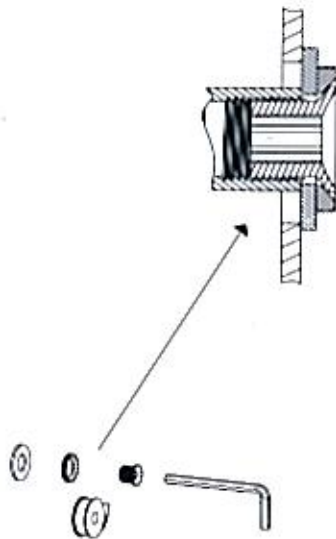

SYSTEM PURE 1

ASSEMBLY INSTRUCTIONS
ISTRUCTION DE MONTAJE
MONTAGEPLAN
PLAN DE MONTAGE
ISTRUZIONI DI MONTAGGIO

System Pure 1
Z3098NK - 61081std

SYSTEM INSTALLATION

h 180 cm

87 cm

120 cm

RECOMMENDED HEIGHT
ALTURA DE MONTAJE RECOMENDADA
EMPFOHLENE MONTAGEHÖHE
HAUTEUR DE MONTAGE RECOMMANDÉ
ALTEZZA DI MONTAGGIO RACCOMANDATA

MAX. 760 mm - 30"
MIN. 720 mm - 28.5"

Ø 8mm - 21/64"

1

2

MALE

FEMALE

FEMALE

4A

0.4 - 0.6 Nm

DIRECTIONS FOR USE
 MODO DE EMBLEO
 BEDIENUNGSANLEITUNG
 CONSEIL D'UTILISATION
 MODO D'USO