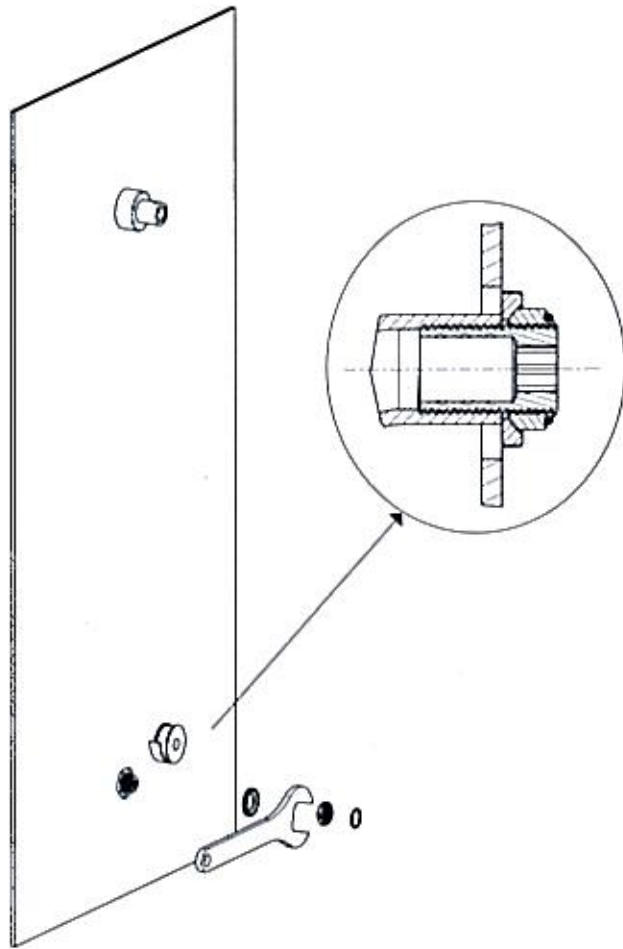

SYSTEM PURE 1

ASSEMBLY INSTRUCTIONS
ISTRUCTION DE MONTAJE
MONTAGEPLAN
PLAN DE MONTAGE
ISTRUZIONI DI MONTAGGIO

System Pure 1
Z3098NK - 61081std

SYSTEM INSTALLATION

h 180 cm

87 cm

120 cm

RECOMMENDED HEIGHT
ALTURA DE MONTAJE RECOMENDADA
EMPFOHLENE MONTAGEHÖHE
HAUTEUR DE MONTAGE RECOMMANDÉ
ALTEZZA DI MONTAGGIO RACCOMANDATA

MAX. 760 mm - 30"
MIN. 720 mm - 28.5"

Ø 8mm - 21/64"

1

2

MALE

FEMALE

FEMALE

4A

0.4 - 0.6 Nm

DIRECTIONS FOR USE
 MODO DE EMBLEO
 BEDIENUNGSANLEITUNG
 CONSEIL D'UTILISATION
 MODO D'USO