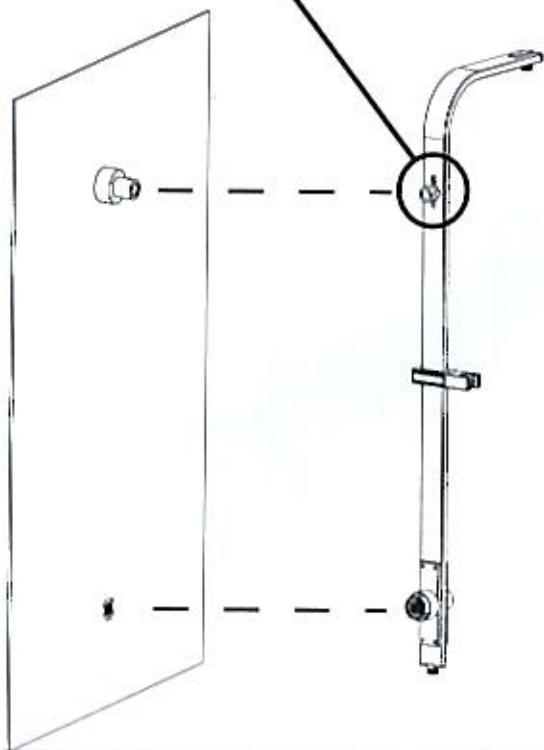

SYSTEM PURE 1

ASSEMBLY INSTRUCTIONS
ISTRUCTION DE MONTAJE
MONTAGEPLAN
PLAN DE MONTAGE
ISTRUZIONI DI MONTAGGIO

System Pure 1
Z3098NK - 61081std

SYSTEM INSTALLATION

h 180 cm

87 cm

120 cm

RECOMMENDED HEIGHT
ALTURA DE MONTAJE RECOMENDADA
EMPFOHLENE MONTAGEHÖHE
HAUTEUR DE MONTAGE RECOMMANDÉ
ALTEZZA DI MONTAGGIO RACCOMANDATA

MAX. 760 mm - 30"
MIN. 720 mm - 28.5"

Ø 8mm - 21/64"

1

2

MALE

FEMALE

FEMALE

4A