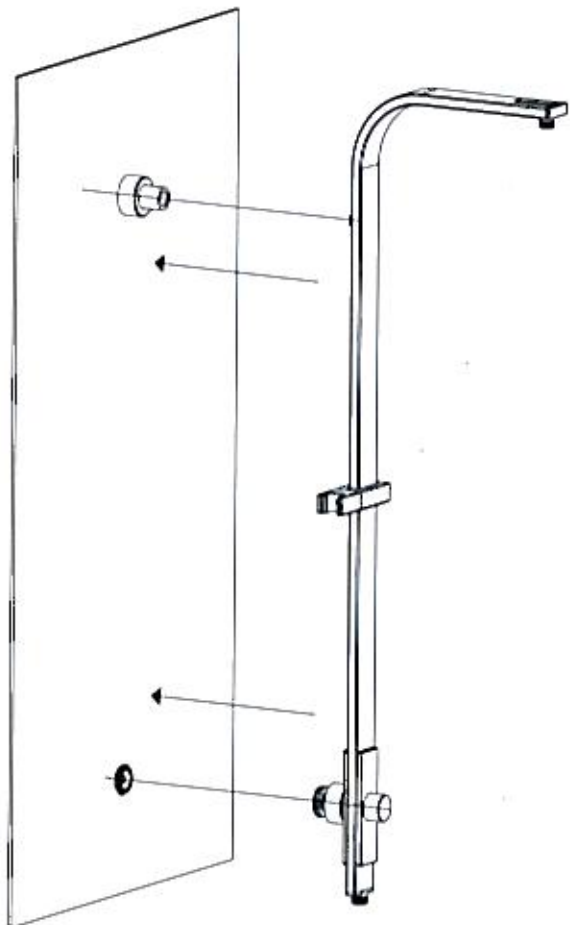

SYSTEM PURE 1

ASSEMBLY INSTRUCTIONS
ISTRUCTION DE MONTAJE
MONTAGEPLAN
PLAN DE MONTAGE
ISTRUZIONI DI MONTAGGIO

System Pure 1
Z3098NK - 61081std

SYSTEM INSTALLATION

h 180 cm

87 cm

120 cm

RECOMMENDED HEIGHT
ALTURA DE MONTAJE RECOMENDADA
EMPFOHLENE MONTAGEHÖHE
HAUTEUR DE MONTAGE RECOMMANDÉ
ALTEZZA DI MONTAGGIO RACCOMANDATA

MAX. 760 mm - 30"
MIN. 720 mm - 28.5"

Ø 8mm - 21/64"

1

2

MALE

FEMALE

FEMALE

4A

0.4 - 0.6 Nm

DIRECTIONS FOR USE
 MODO DE EMBLEO
 BEDIENUNGSANLEITUNG
 CONSEIL D'UTILISATION
 MODO D'USO