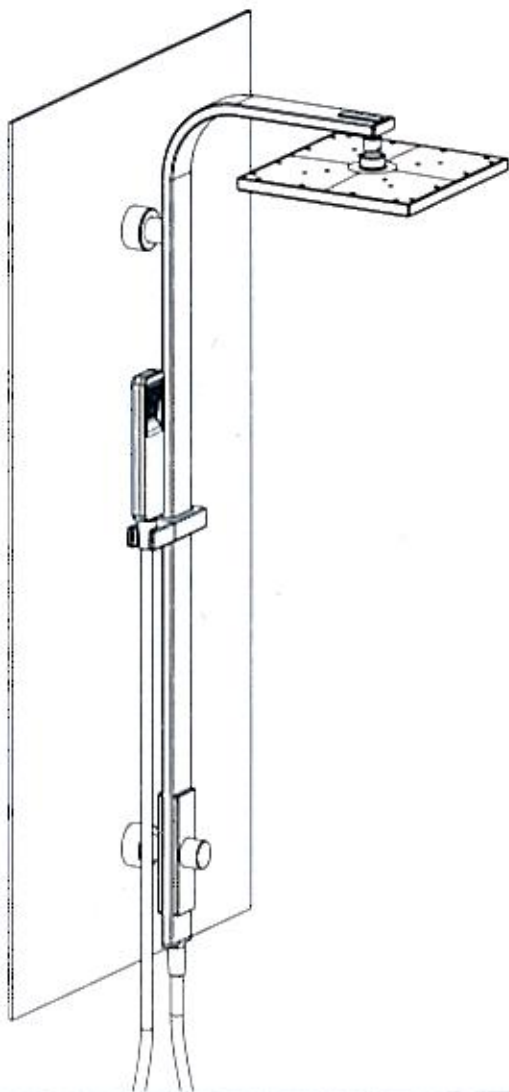

SYSTEM PURE 1

ASSEMBLY INSTRUCTIONS
ISTRUCTION DE MONTAJE
MONTAGEPLAN
PLAN DE MONTAGE
ISTRUZIONI DI MONTAGGIO

System Pure 1
Z3098NK - 61081std

SYSTEM INSTALLATION

h 180 cm

87 cm

120 cm

RECOMMENDED HEIGHT
ALTURA DE MONTAJE RECOMENDADA
EMPFOHLENE MONTAGEHÖHE
HAUTEUR DE MONTAGE RECOMMANDÉ
ALTEZZA DI MONTAGGIO RACCOMANDATA

MAX. 760 mm - 30"
MIN. 720 mm - 28.5"

Ø 8mm - 21/64"

1

2

MALE

FEMALE

FEMALE

4A