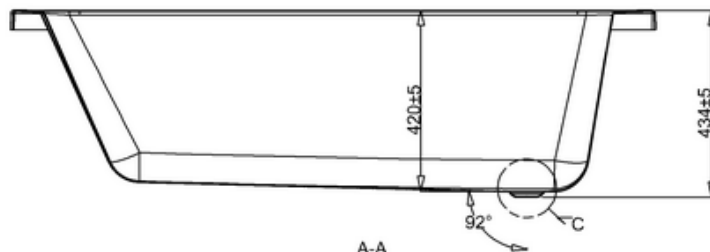

bathstore

41405003200 - Freedom Right hand bath NTR WHT L1500 D950 EXC FEET

B-B

A-A

C
SCALE 1:2