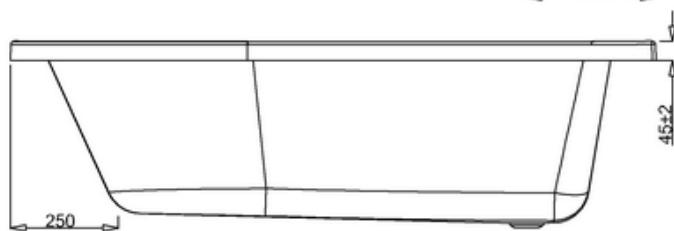

bathstore

41405003200 - Freedom Right hand bath NTR WHT L1500 D950 EXC FEET

B-B

A-A

C
SCALE 1:2