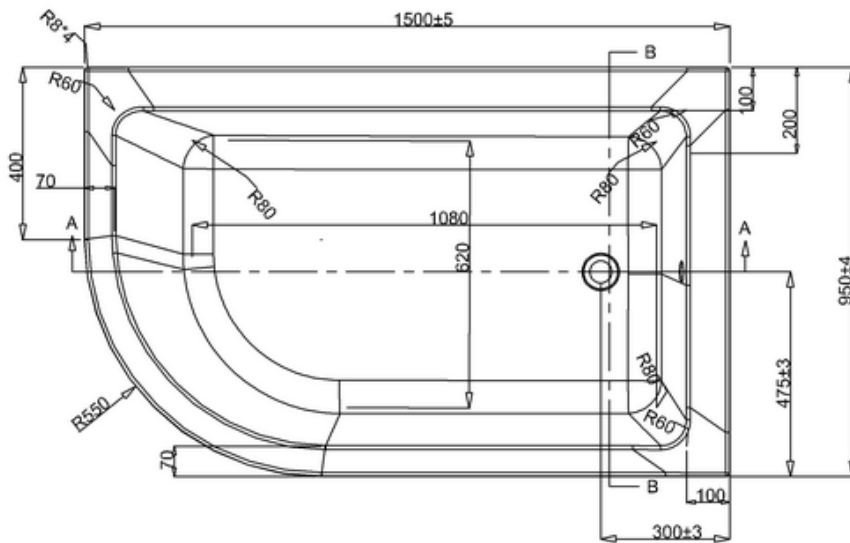

bathstore

41405003200 - Freedom Right hand bath NTR WHT L1500 D950 EXC FEET

B-B

A-A

C
SCALE 1:2