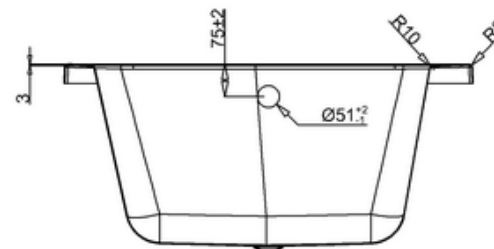

bathstore

41405003200 - Freedom Right hand bath NTR WHT L1500 D950 EXC FEET

B-B

A-A

C
SCALE 1:2