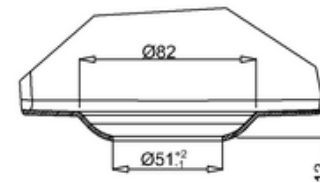

bathstore

41405003200 - Freedom Right hand bath NTR WHT L1500 D950 EXC FEET

B-B

A-A

C
SCALE 1:2