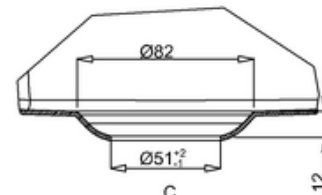

bathstore

41405003230 - Freedom Left hand bath NTR WHT L1500 D950 EXC FEET

B-B

A-A

C
SCALE 1:2