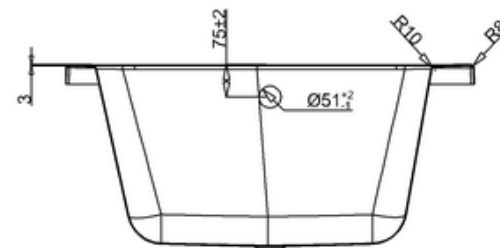

bathstore

41405003230 - Freedom Left hand bath NTR WHT L1500 D950 EXC FEET

B-B

A-A

C
SCALE 1:2