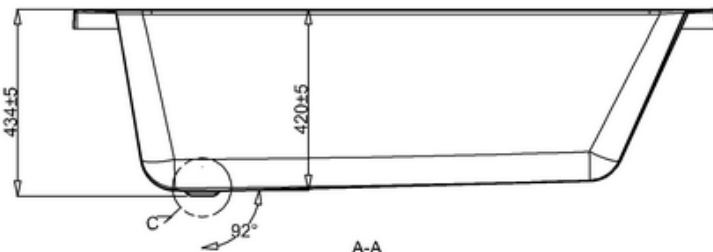

bathstore

41405003230 - Freedom Left hand bath NTR WHT L1500 D950 EXC FEET

B-B

A-A

C
SCALE 1:2