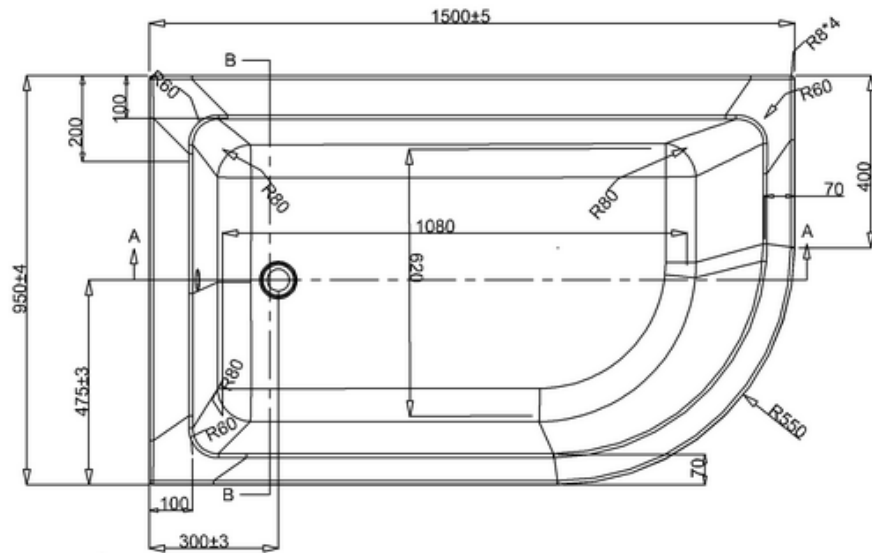

bathstore

41405003230 - Freedom Left hand bath NTR WHT L1500 D950 EXC FEET

B-B

A-A

C
SCALE 1:2