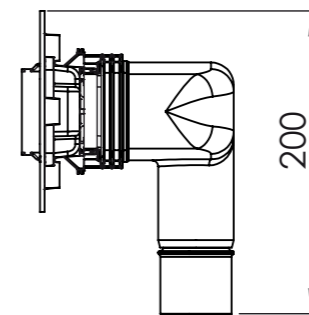

Denna handling får ej utan vårt medgivande kopieras. Den får ej heller delgivas annan eller ejlest obehörigen användas. Överträdelse härav beivras med stöd av gällande lag. Purus AB

Annotation		A3		This drawing replace		Replaced by		Date	
PURUS		Scale	Page	General tolerance. ISO 2768-1		Weight (gram)		Volume (cm ³)	
Purus AB Södra Dragongatan 15 SE-271 39 YSTAD, SWEDEN Ph. +46 104144900 Fax +46 104144996 www.purus.se		1:5	1(1)					Approved by	
Material		Surface treatment		Designer		Created date			
Name		Article no		Date		Edition			
Purusline Living 600 Tile 50mm Side outlet		52737		2012-04-26		JH			