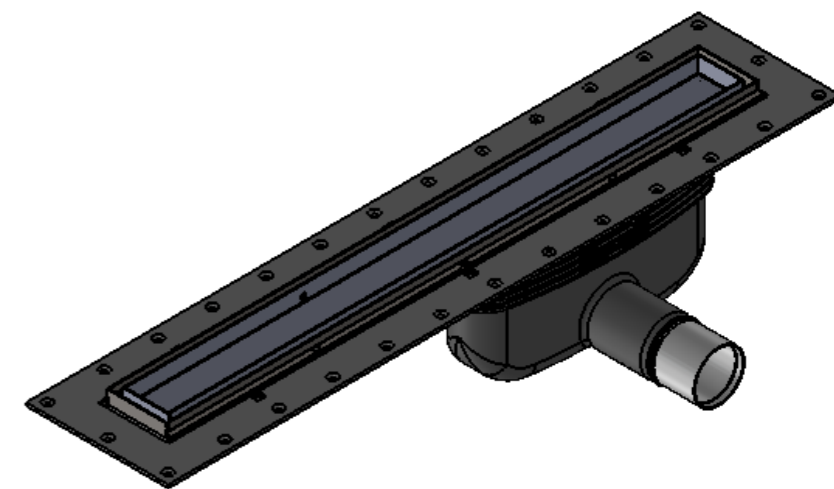

Denna handling får ej utan vårt medgivande kopieras. Den får ej heller delgivas annan eller ejlest obehörigen användas. Överträdelse härav beivras med stöd av gällande lag. Purus AB

Annotation		A3		This drawing replace		Replaced by		Date	
PURUS		Scale	Page	General tolerance. ISO 2768-1		Weight (gram)		Volume (cm ³)	
Purus AB Södra Dragongatan 15 SE-271 39 YSTAD, SWEDEN Ph. +46 104144900 Fax +46 104144996 www.purus.se		1:5	1(1)					Approved by	
Material		Surface treatment		Designer		Created date			
Name		Article no		Date		Edition			
Purusline Living 600 Tile 50mm Side outlet		52737		2012-04-26		JH			