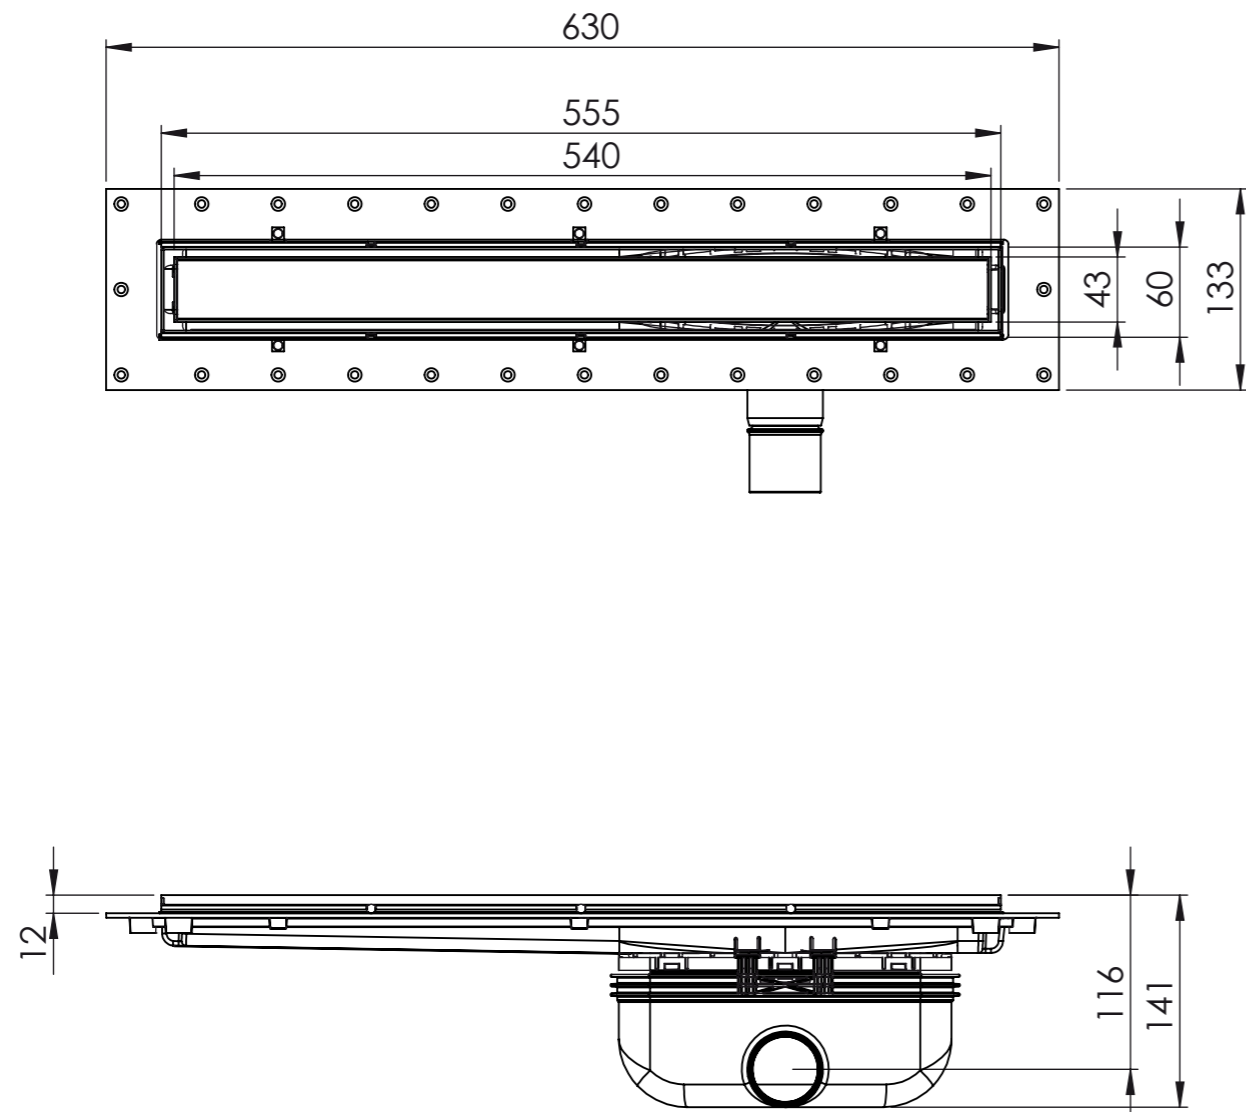

Denna handling får ej utan vårt medgivande kopieras. Den får ej heller delgivas annan eller ejlest obehörigen användas. Överträdelse härav beivras med stöd av gällande lag. Purus AB

Annotation		A3		This drawing replace		Replaced by		Date	
PURUS		Scale	Page	General tolerance. ISO 2768-1		Weight (gram)		Volume (cm ³)	
Purus AB Södra Dragongatan 15 SE-271 39 YSTAD, SWEDEN Ph. +46 104144900 Fax +46 104144996 www.purus.se		1:5	1(1)					Approved by	
Material		Surface treatment		Designer		Created date			
Name		Article no		Date		Edition			
Purusline Living 600 Tile 50mm Side outlet		52737		2012-04-26		JH			