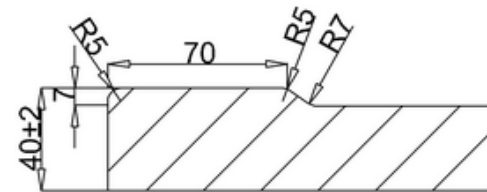

bathstore

44400005610 - Slimstone 1100x800 Left Hand Offset Quad Tray WHT H40

A-----A

B-----B