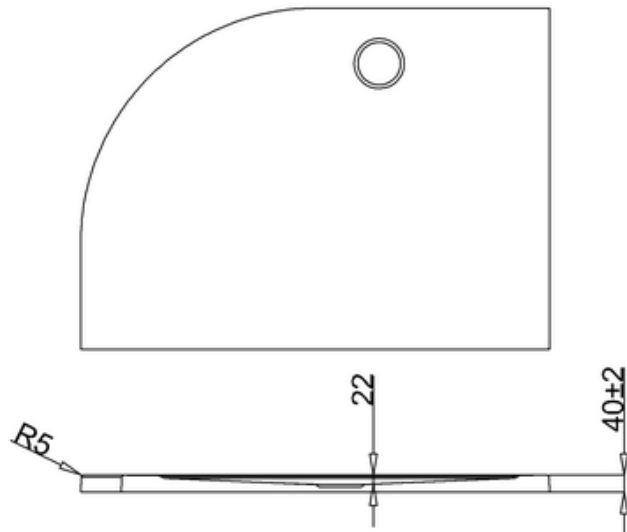

bathstore

44400005610 - Slimstone 1100x800 Left Hand Offset Quad Tray WHT H40

A-----A

B-----B