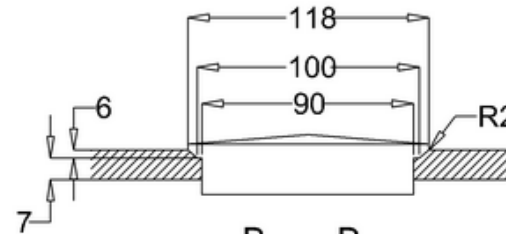

bathstore

44400005610 - Slimstone 1100x800 Left Hand Offset Quad Tray WHT H40

A-----A

B-----B