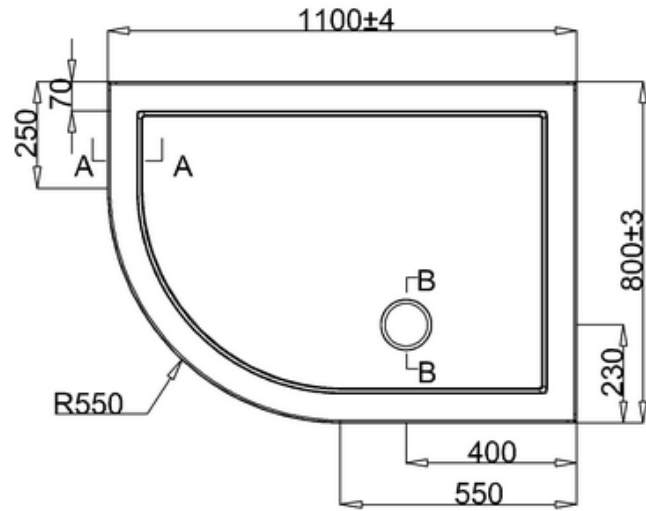

bathstore

44400005610 - Slimstone 1100x800 Left Hand Offset Quad Tray WHT H40

A-----A

B-----B