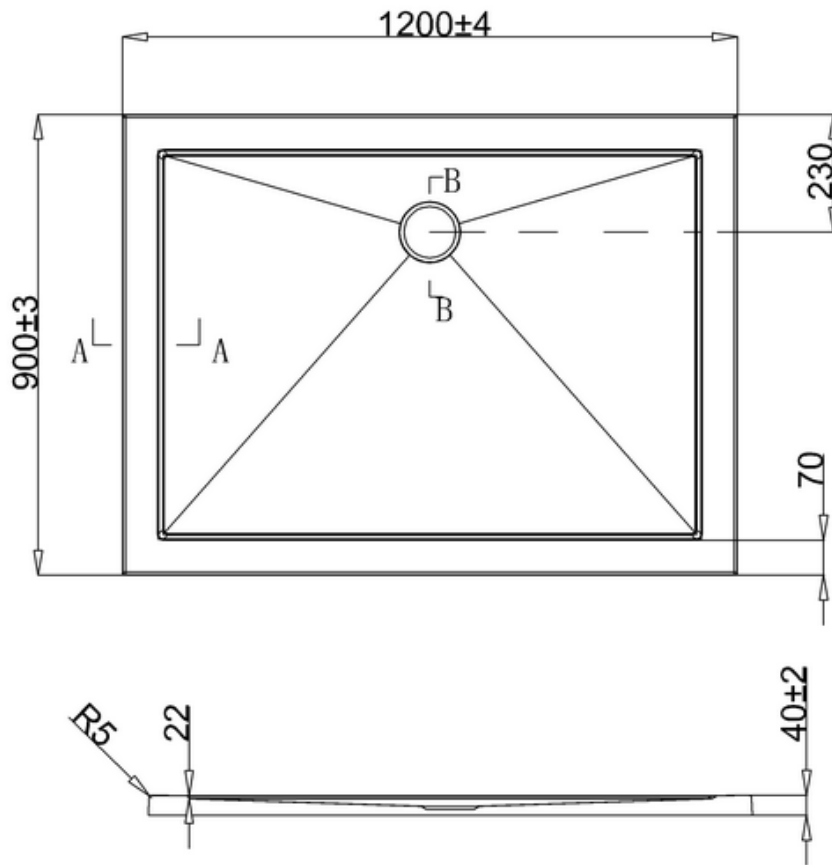

bathstore

44400005530 - Slimstone 1200x900 Shower tray WHT H 40

A---A

B---B