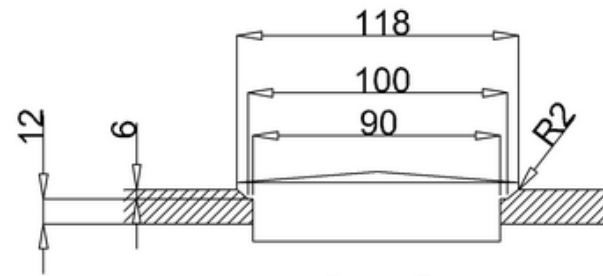

bathstore

44400005530 - Slimstone 1200x900 Shower tray WHT H 40

A---A

B---B