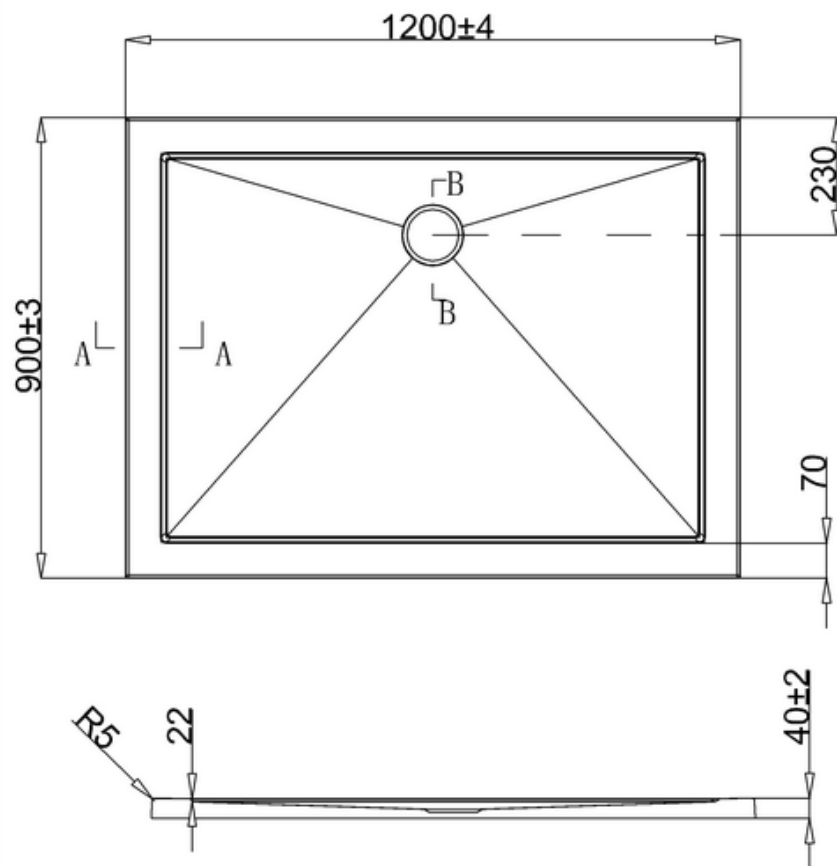

bathstore

44400005530 - Slimstone 1200x900 Shower tray WHT H 40

A---A

B---B