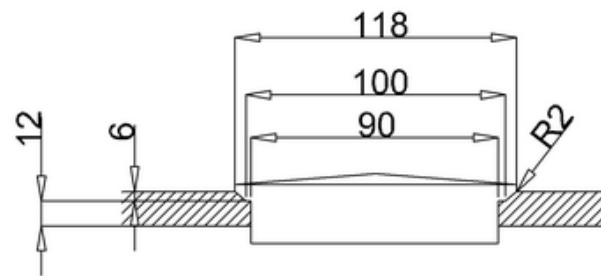

bathstore

44400005530 - Slimstone 1200x900 Shower tray WHT H 40

A---A

B---B