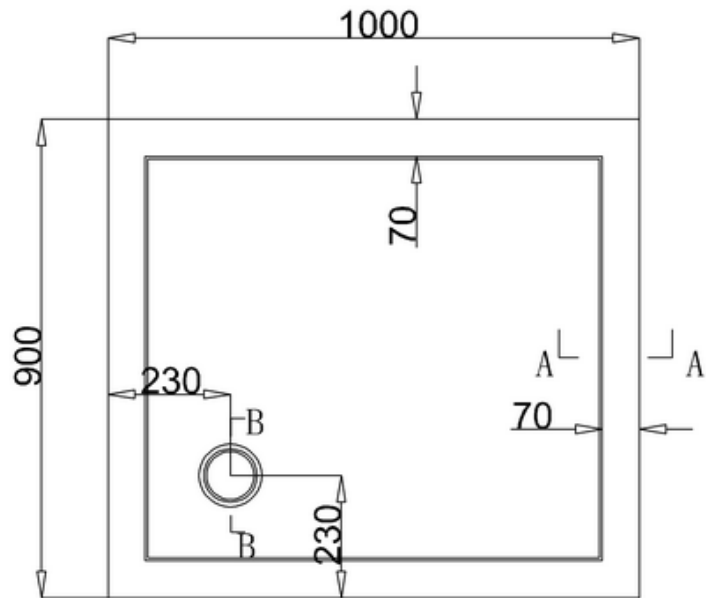

bathstore

44400005480 - Slimstone 1000x900 Shower Tray WHT H40

A-----A

B-----B

备注：外拔模斜度2度