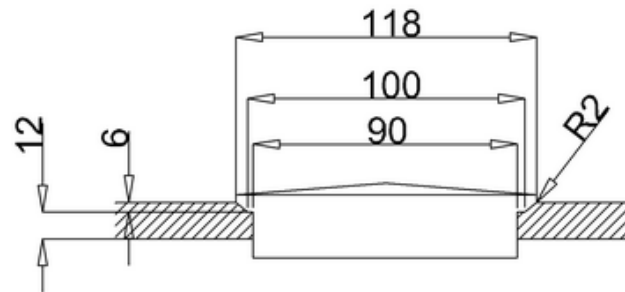

### 44400005480 - Slimstone 1000x900 Shower Tray WHT H40

A-----A

备注：外拔模斜度2度

B-----B