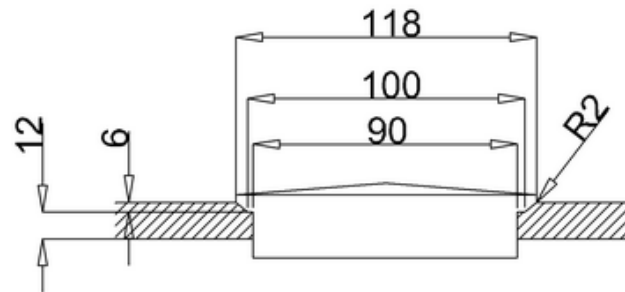

bathstore

44400005480 - Slimstone 1000x900 Shower Tray WHT H40

A-----A

B-----B

备注：外拔模斜度2度