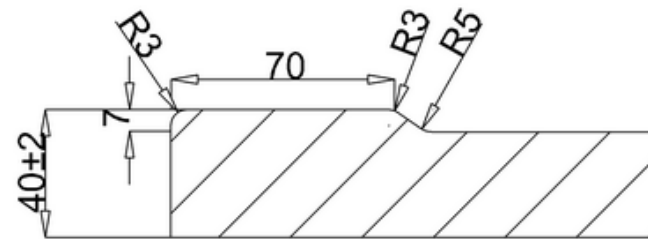

### 44400005480 - Slimstone 1000x900 Shower Tray WHT H40

A-----A

备注：外拔模斜度2度

B-----B