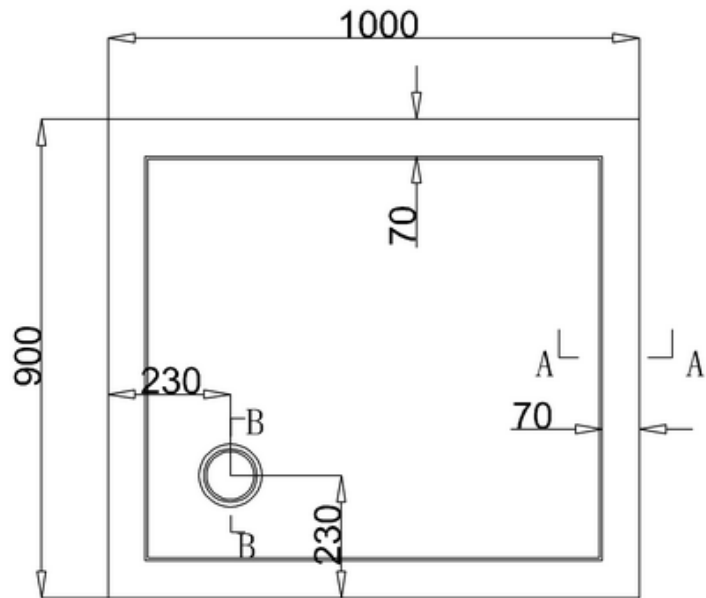

### 44400005480 - Slimstone 1000x900 Shower Tray WHT H40

A-----A

备注：外拔模斜度2度

B-----B