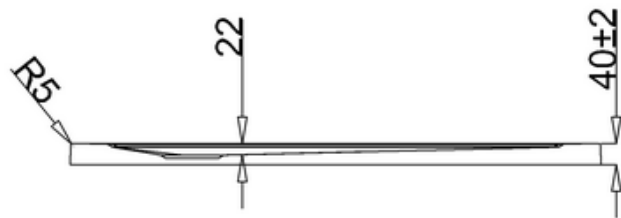

bathstore

44400005480 - Slimstone 1000x900 Shower Tray WHT H40

A-----A

B-----B

备注：外拔模斜度2度