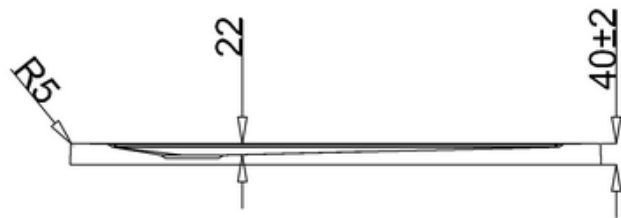

### 44400005480 - Slimstone 1000x900 Shower Tray WHT H40

A-----A

备注：外拔模斜度2度

B-----B