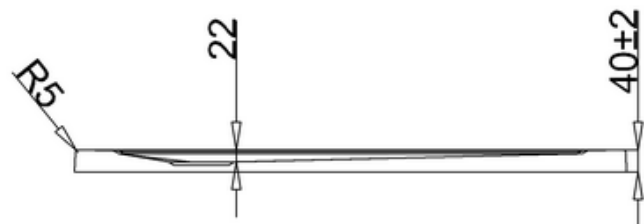

bathstore

44400005470 - Slimstone 1000x800 Shower tray WHT H 40

A-----A

B-----B