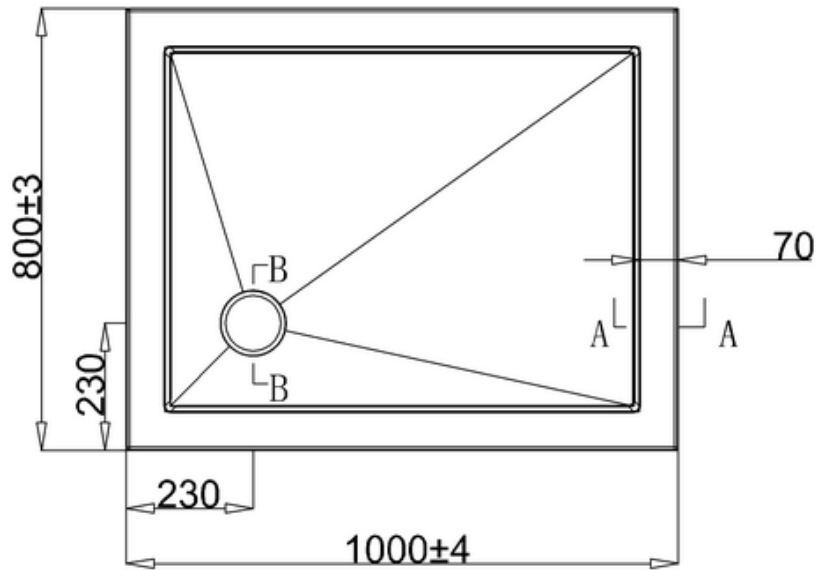

bathstore

44400005470 - Slimstone 1000x800 Shower tray WHT H 40

A-----A

B-----B