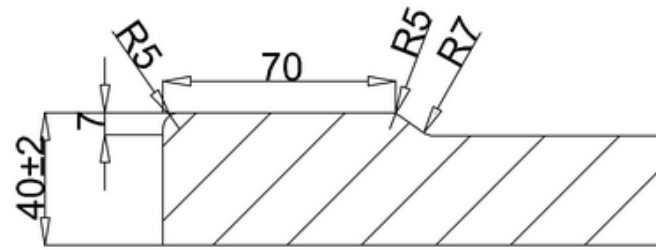

bathstore

44400005470 - Slimstone 1000x800 Shower tray WHT H 40

A-----A

B-----B