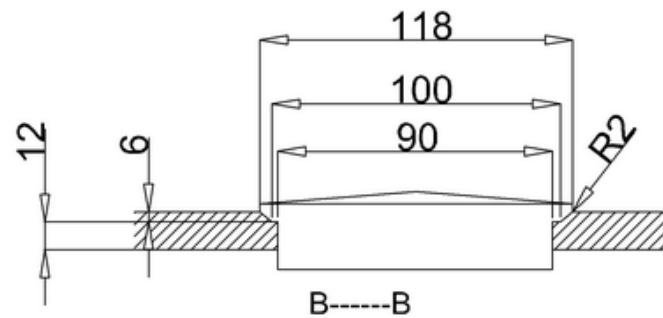

bathstore

44400005470 - Slimstone 1000x800 Shower tray WHT H 40

A-----A

B-----B