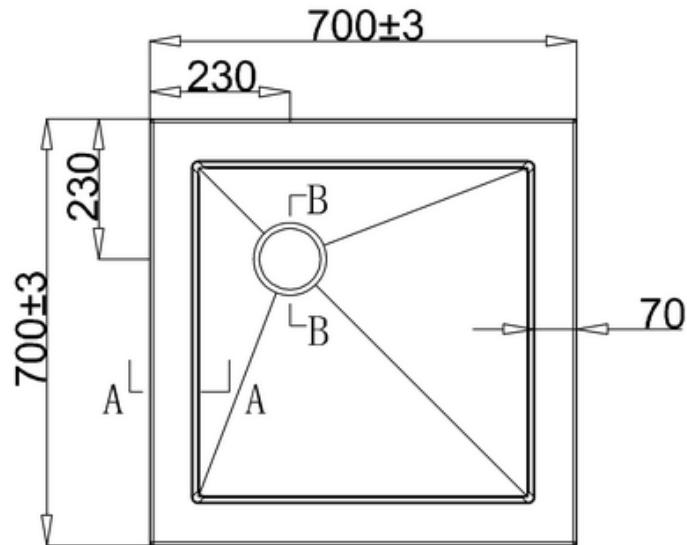

bathstore

44400005400 - Slimstone 700x700 Shower Tray WHT H40

A-----A

B-----B