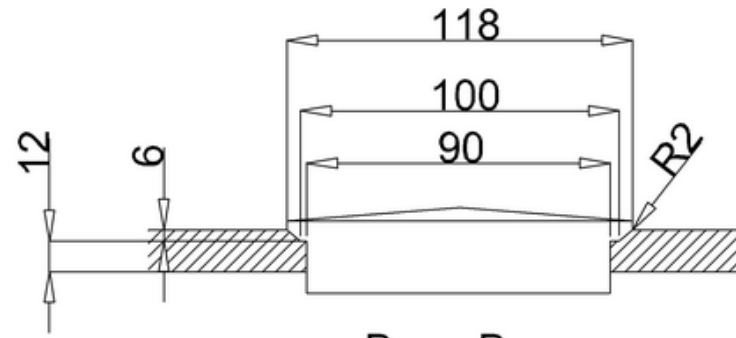

bathstore

44400005400 - Slimstone 700x700 Shower Tray WHT H40

A-----A

B-----B