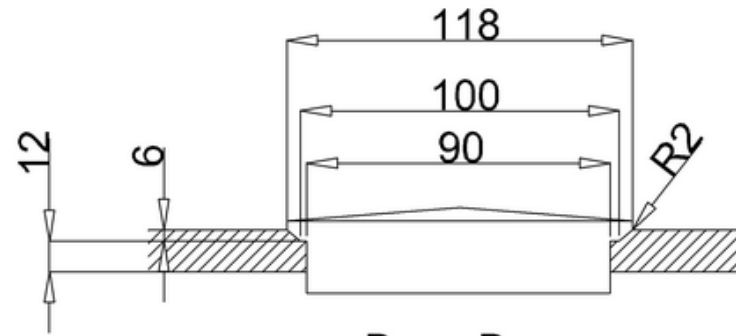

bathstore

44400005400 - Slimstone 700x700 Shower Tray WHT H40

A-----A

B-----B