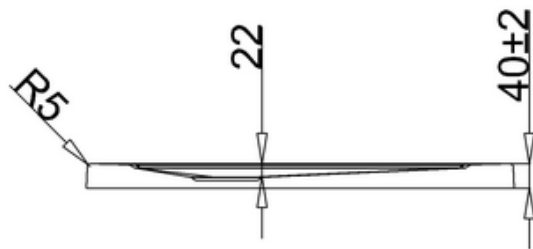

bathstore

44400005400 - Slimstone 700x700 Shower Tray WHT H40

A-----A

B-----B