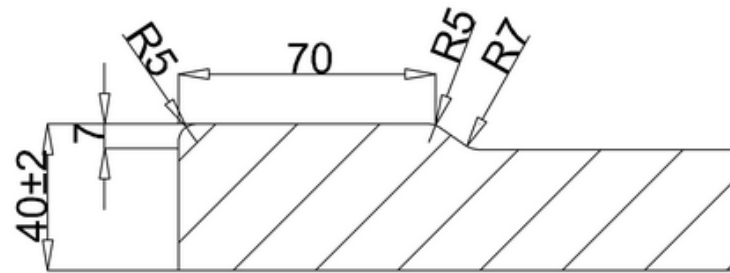

bathstore

44400005400 - Slimstone 700x700 Shower Tray WHT H40

A-----A

B-----B