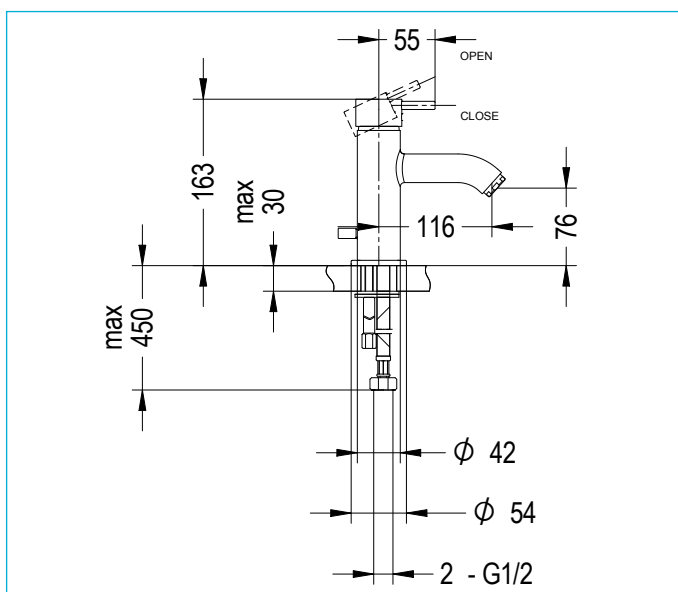

## WEIGHTS

Basin mixer 2.1kg