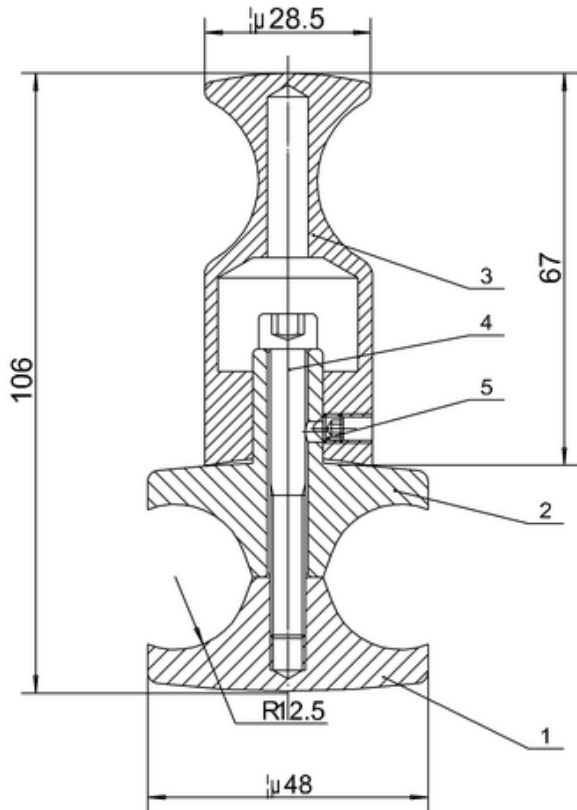

bathstore

43100001170 - IMPROV BETA PLUS ROBE HOOK CHR HB-Z498

5	GB/T78-2000-M5*8	ÁÚÁÚ½Ç×¶¶É½Ø¶ÁÝ¶¶	1	Q235			±iÁæ¶/EAø
4	GB 70-85-M6*50	ÁÚÁÚ½ÇÖ²Öúí-ÁÝ¶¶	1	Q235			±iÁæ¶/EAø
3	RP4801A-03	Á-½Ö,É	1	Đ¿¶½ø			
2	RP4801-02	Éí¿Ú»	1	Đ¿¶½ø			
1	RP4801-01	íÁ¿Ú»	1	Đ¿¶½ø			
Đò°Á	ú °Á	Áö °Æ	ÉýÁ¿	²Ä ÁĪ	μ¶½ø	×U½Æ	±, ×ø
					ØøÁ¿		