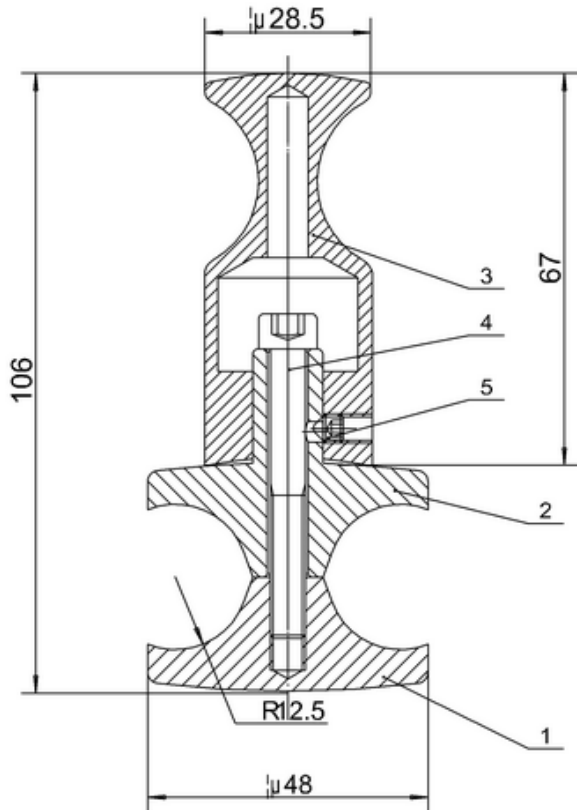

## 43100001170 - IMPROV BETA PLUS ROBE HOOK CHR HB-Z498

5	GB/T78-2000-M5*8	ÁÚÁÚ½Ç×¶¶É½ø¶ÁÝ¶¶	1	Q235			±iÁæ¶/EAø
4	GB 70-85-M6*50	ÁÚÁÚ½ÇÖ²Öúí-ÁÝ¶¶	1	Q235			±iÁæ¶/EAø
3	RP4801A-03	Á-½Ö,É	1	Đ¿¶½ø			
2	RP4801-02	ÉÍ¿Ú»	1	Đ¿¶½ø			
1	RP4801-01	ÍÁ¿Ú»	1	Đ¿¶½ø			
Đò°Á	ú °Á	ÁÖ °Æ	ÉýÁ¿	²Ä ÁĪ	μ¶½ø	×U½Æ	±, ×ø
					QØÁ¿		