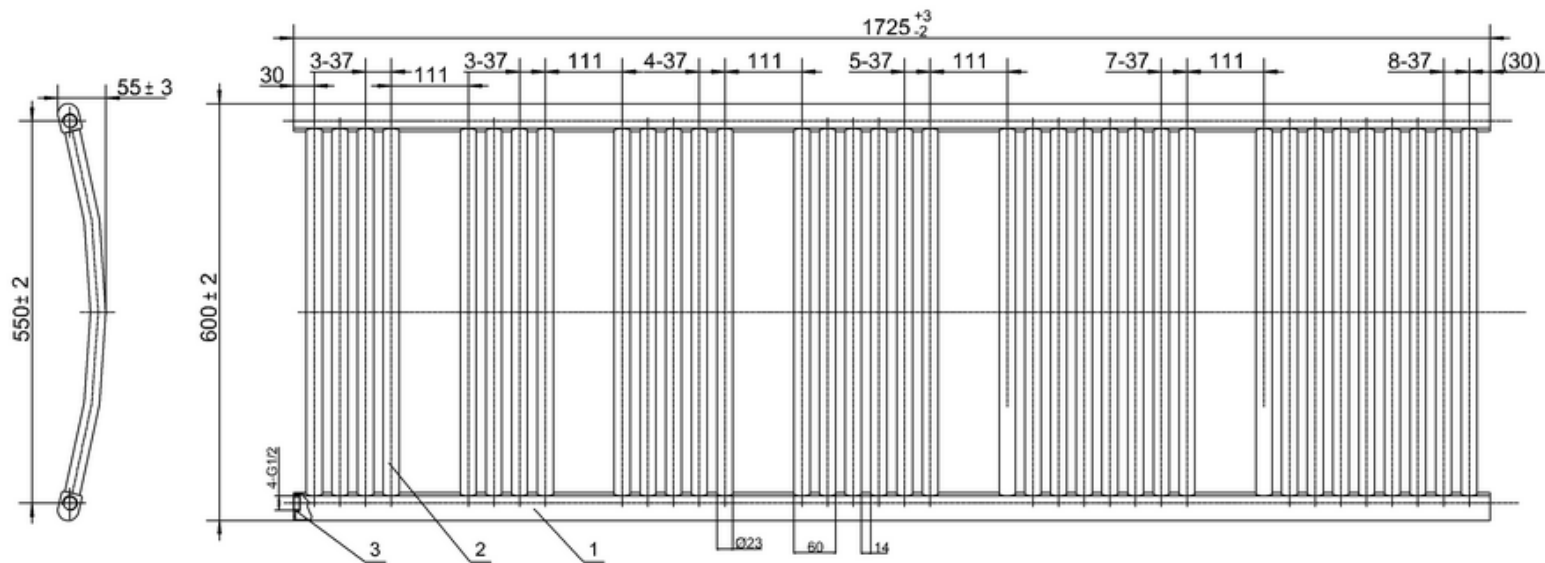

bathstore

43100001530 - IMPROV BETA 1700 RADIATOR CHR H1725 x W600 MK2

8	RP0120T	ÖŞ'D	4	x*Äa%q		
7	RP2001	D Dİ'ÜEOAİİx	4	ABS		
6	RP1102	Tö%Eç%Ä	4	NBR		
5	RP1101	Äü%ÇEç%Ä	1	HPb59-1		
4	RP1001	ÄÜ-ç	1	HPb59-1		
3	RJ01018841I	DÖ'Ü G1/2"ÄEÜ	4	Q195		
2	RJ02160241S	ÖŞ'Ü	36	SPHC		
1	RJ021330141S	Ö"Ü	2	SPHC		
Dö %Ä	ü %A	Äü %Ä	Éy Äç	%Ä Äİ	ü%ç xÜ%Ä	ÖÖÄç