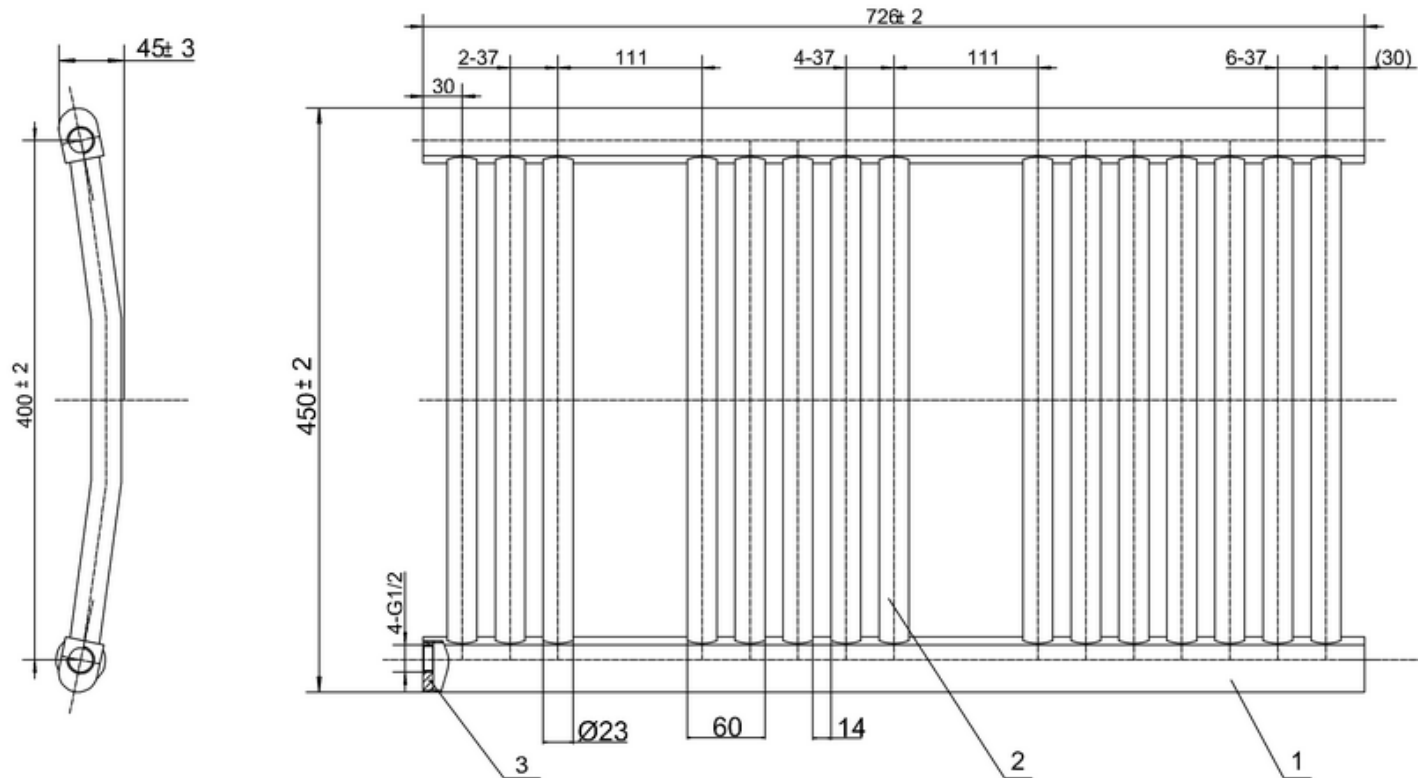

bathstore

43100001500 - BETA PLUS 700 RADIATOR CHR H734 x W450

7	RP46600T	μç%ÓÉÈ600W	1	x°Aá¼p		
6	RP0120T	Ó§²Ð	4	x°Aá¼p		
5	RP2001	D Ð¹ÙÉ0ÁÍ×	4	PVC		
4	RP1007T	ÁÚÁ0¼ÇÉ¼¶Á	1	x°Aá¼p		
3	RJ01018841I	D Ð¹ÙG1/2 ¶ÁÉÙ	4	Q195		
2	RJ02010241S	Ó§²Ù	15	SPHC		
1	RJ021300141S	Ó²²Ù	2	SPHC		
Ðó °Á	ú °Á	ÁÚ °Æ	Éý Áç	²Á ÁĪ	μW¼H	xU¼¼Æ 00Áç