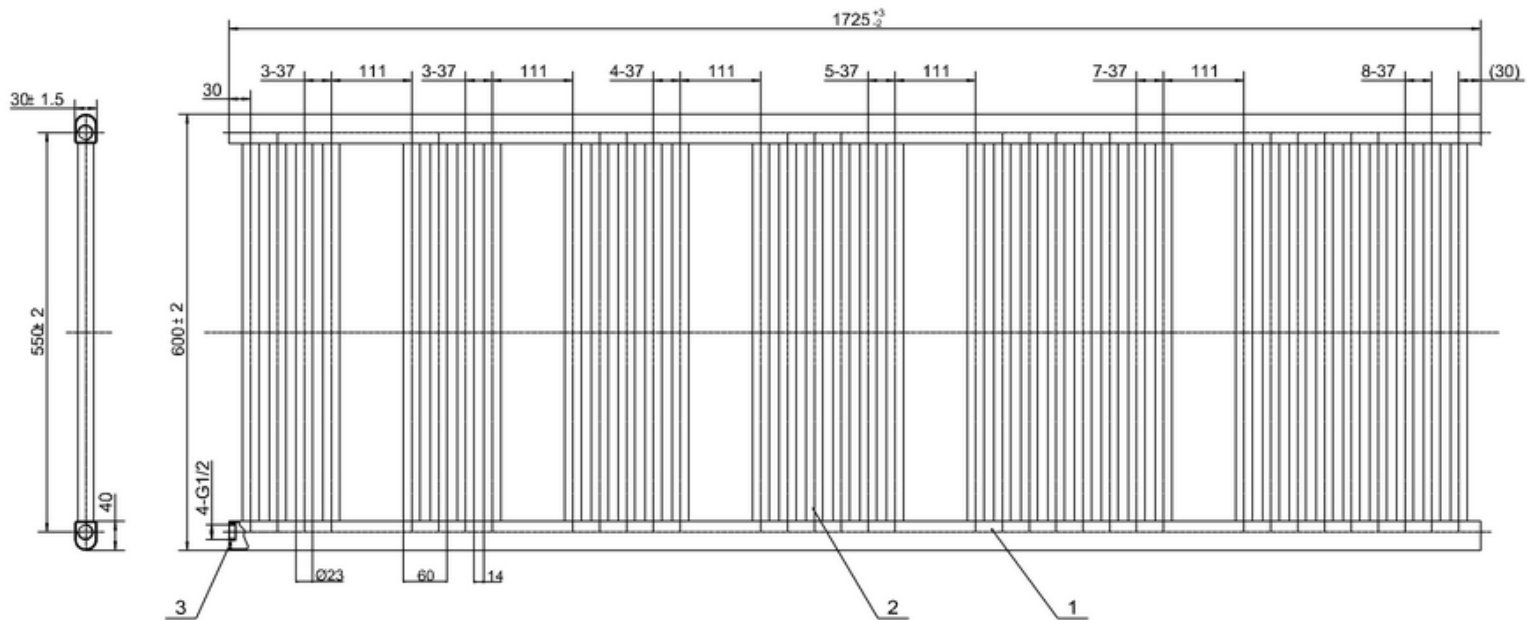

# 43100001490 - OPTIM ALPHA 1700 RADIATOR WHT H1725 x W600 MK2

8	RP1102	10/2 E <sub>2</sub> FA	4	NBR		
7	RP0101Z06	05/B	4	x <sup>2</sup> As/b		
6	RP2001	D B <sup>1</sup> 0E0A11x	4	ABS		
5	RP1101Z06	A0/2 E <sub>2</sub> FA	1	HPb59-1		
4	RP1001Z06	A0/c	1	HPb59-1		
3	RJ01018841I	G1/2 DB <sup>1</sup> 0E0A11	4	Q195		
2	RJ01060241C	05/U	23	Q195		
1	RJ011650141C	0 <sup>1</sup> /U	2	Q195		
D0	ú	Á	Á	Á	Á	Á
Á	Á	Á	Á	Á	Á	Á