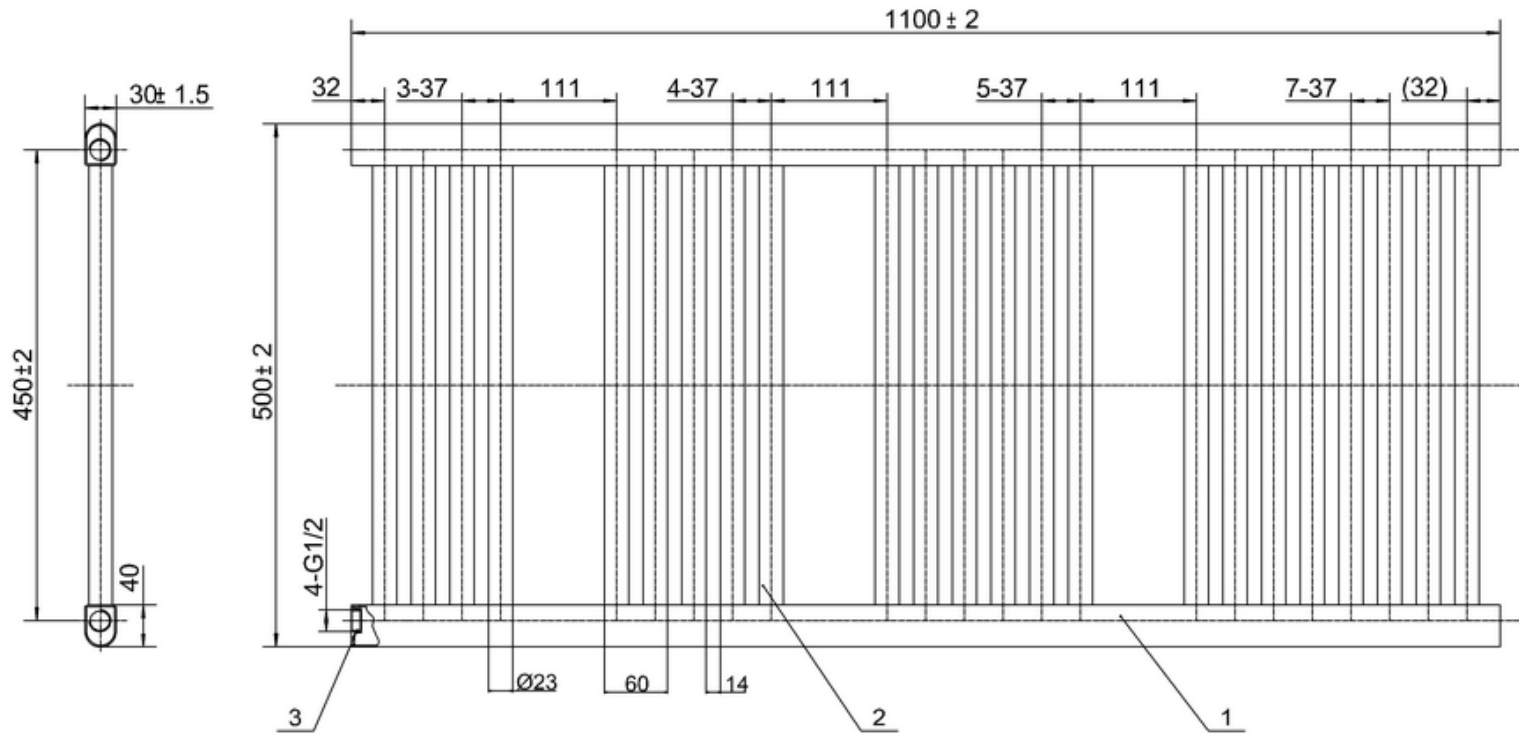

# 43100001470 - OPTIM ALPHA 1100 RADIATOR WHT H1100 x W500 MK2

8	RP1102	Γò½"É¿ΓÄ	4	NBR		
7	RP0101Z06	Ö§"Ø	4	x"Äå½φ		
6	RP2001	D ÆI"ÜEÖÄIIX	4	ABS		
5	RP1101Z06	ÄÜ½ÇÉ¿ΓÄ	1	HPb59-1		
4	RP1001Z06	ÄÜ-ç	1	HPb59-1		
3	RJ01018841I	G1/2D ÆI"Ü"ÄÈÜ	4	Q195		
2	RJ01060241C	Ö§"Ü	23	Q195		
1	RJ011630141C	Ö"Ü	2	Q195		
Δò "Ä	Ü "Ä	ÄÜ "Æ	Éý Ä¿	"Ä ÄI	μ"½"×Ü½"Æ	ÖÖÄ¿