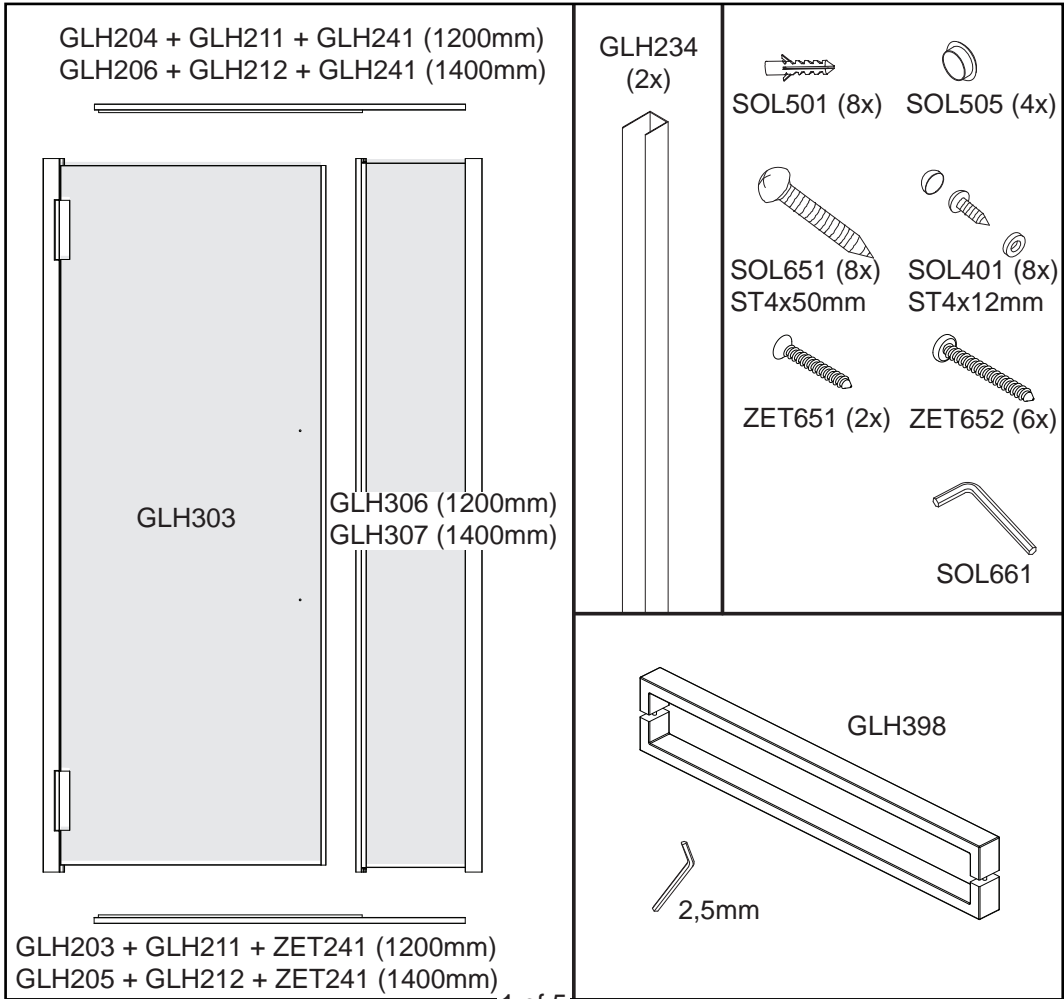

shower enclosure