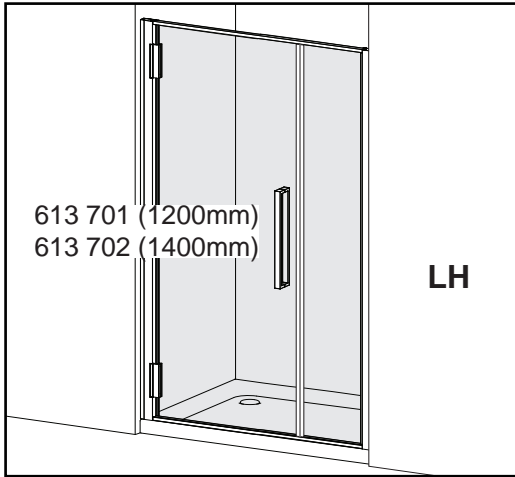

shower enclosure