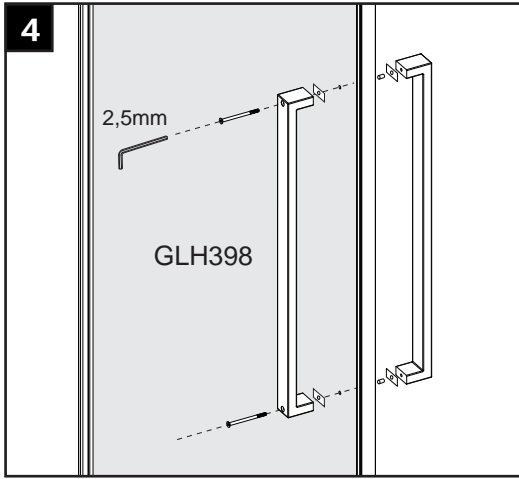

# GlassHouse

*inline hinge door*

[www.bathstore.com](http://www.bathstore.com)  
Any queries? Call: 08000 232323

**16**

HINGE DOOR INLINE  
+ SIDE PANEL