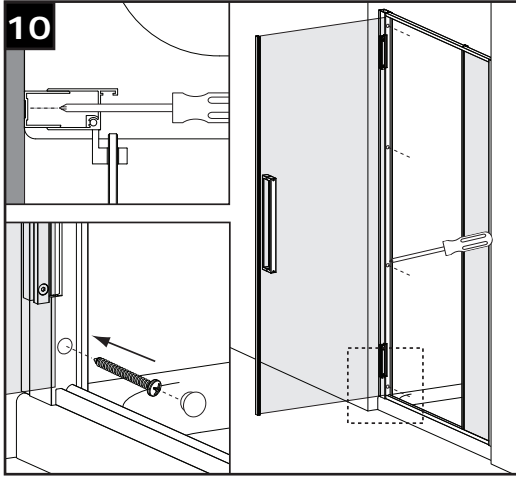

shower enclosure