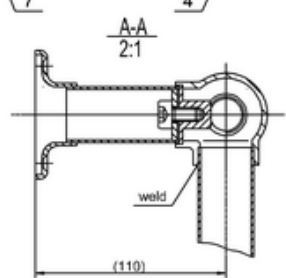

bathstore

43100001640 - ZEALOUS HINDON BALL JOINTED TOWEL RAIL CHROME W600 X H952 STEEL

A-A Assembly anatomical chart

13	RJ51044141S	G1/2"Ø	1	Q195			
12	GB 70-85-M8*10	Ø8x10	2	Q235-A			
11	RJ31105241S	Ø12	2	SPHC			
10	RP1101	HPb59-1	2	HPb59-1			
9	RP1001	HPb59-1	1	HPb59-1			
8	RJ51040541S	Ø14	1	SPHC			Ø2525
7	RJ31105141T	Ø8	2	SPHC			
6	RJ52020341S	Ø12	1	SPHC			Ø2506
5	RJ51048341S	Ø14	1	SPHC			Ø2506
4	RJ51048241S	Ø14	1	SPHC			Ø2506
3	RJ52050241S	Ø12	2	SPHC			Ø2507
2	RJ52050141S	Ø12	1	SPHC			Ø2506
1	RJ31104141S	G1/2"Ø	2	Q195			
DP/A	ü "A	Äü "E	ËyÄ	"A Äl	µ"2	µ"2	±.x4