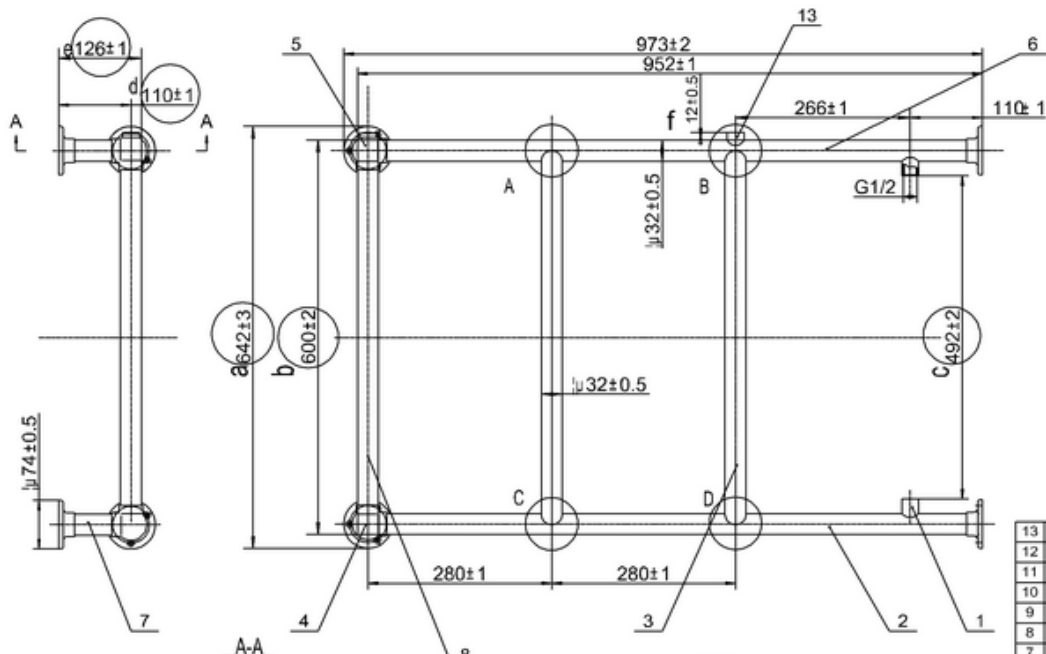

# 43100001640 - ZEALOUS HINDON BALL JOINTED TOWEL RAIL CHROME W600 X H952 STEEL

A-A Assembly anatomical chart

13	RJ51044141S	G1/2"Ø	1	Q195			
12	GB 70-85-M8*10	Ø8x10	2	Q235-A			
11	RJ31105241S	Ø12	2	SPHC			
10	RP1101	HPb59-1	2	HPb59-1			
9	RP1001	HPb59-1	1	HPb59-1			
8	RJ51040541S	Ø4	1	SPHC			Ø2x325
7	RJ31105141T	Ø8	2	SPHC			
6	RJ52020341S	Ø12	1	SPHC			Ø2x906
5	RJ51048341S	Ø12	1	SPHC			Ø2x906
4	RJ51048241S	Ø12	1	SPHC			Ø2x906
3	RJ52050241S	Ø12	2	SPHC			Ø2x906
2	RJ52050141S	Ø12	1	SPHC			Ø2x906
1	RJ31104141S	G1/2"Ø	2	Q195			
DP/A	ü "A	Äü "E	ËyÄ	"A Äl	µ"2	µ"2	±.x4