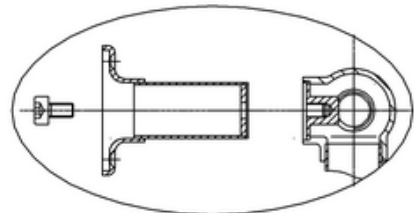

bathstore

43100001640 - ZEALOUS HINDON BALL JOINTED TOWEL RAIL CHROME W600 X H952 STEEL

A-A Assembly anatomical chart

13	RJ51044141S	G1/2"Ø	1	Q195			
12	GB 70-85-M8*10	Ø8x10	2	Q235-A			
11	RJ31105241S	Ø12	2	SPHC			
10	RP1101	HPb59-1	2	HPb59-1			
9	RP1001	HPb59-1	1	HPb59-1			
8	RJ51040541S	Ø14	1	SPHC			Ø2525
7	RJ31105141T	Ø8	2	SPHC			
6	RJ52020341S	Ø12	1	SPHC			Ø2506
5	RJ51048341S	Ø14	1	SPHC			Ø2506
4	RJ51048241S	Ø14	1	SPHC			Ø2506
3	RJ52050241S	Ø12	2	SPHC			Ø2507
2	RJ52050141S	Ø12	1	SPHC			Ø2506
1	RJ31104141S	G1/2"Ø	2	Q195			
DP/A	ü "A	Äü "E	ËyÄ	"A Äl	µ"2	µ"2	±.x4