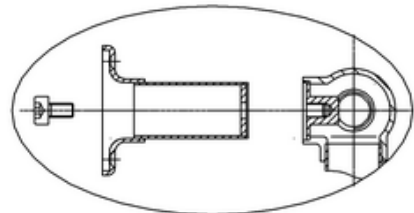

# 43100001640 - ZEALOUS HINDON BALL JOINTED TOWEL RAIL CHROME W600 X H952 STEEL

A-A Assembly anatomical chart

13	RJ51044141S	G1/2"Ø	1	Q195			
12	GB 70-85-M8*10	Ø8x10	2	Q235-A			
11	RJ31105241S	Ø12	2	SPHC			
10	RP1101	HPb59-1	2	HPb59-1			
9	RP1001	HPb59-1	1	HPb59-1			
8	RJ51040541S	Ø4	1	SPHC			Ø2x325
7	RJ31105141T	Ø8	2	SPHC			
6	RJ52020341S	Ø12	1	SPHC			Ø2x906
5	RJ51048341S	Ø12	1	SPHC			Ø2x906
4	RJ51048241S	Ø12	1	SPHC			Ø2x906
3	RJ52050241S	Ø12	2	SPHC			Ø2x906
2	RJ52050141S	Ø12	1	SPHC			Ø2x906
1	RJ31104141S	G1/2"Ø	2	Q195			
DP/A	ü "A	Äü "E	ËyÄ	"A Äl	µ"2	µ"2	±.x4