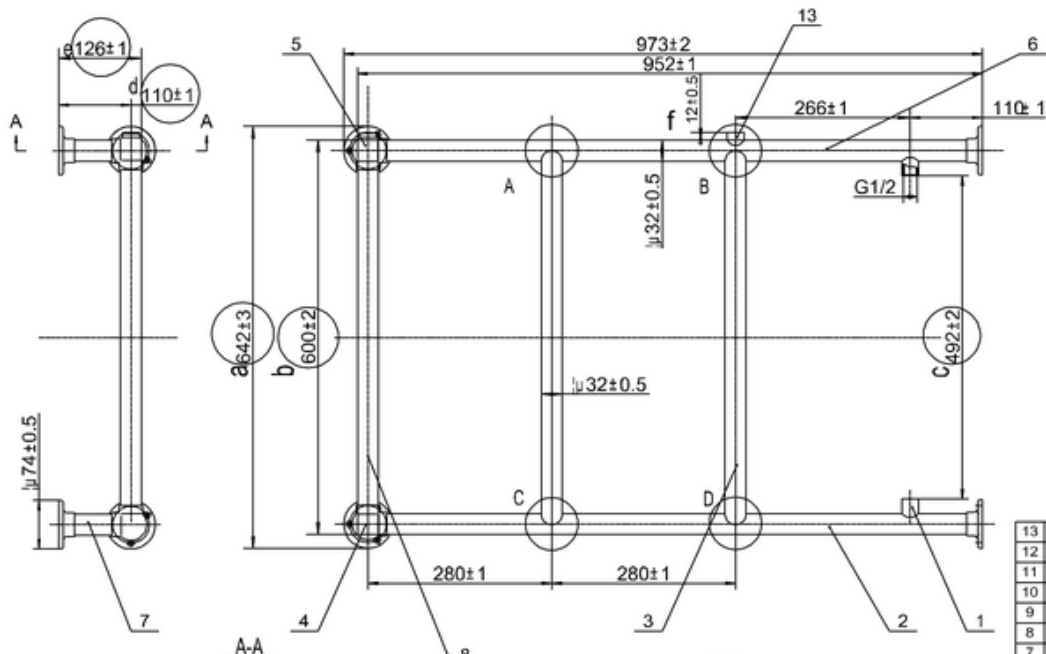

bathstore

43100001640 - ZEALOUS HINDON BALL JOINTED TOWEL RAIL CHROME W600 X H952 STEEL

A-A Assembly anatomical chart

13	RJ51044141S	G1/2"Ø	1	Q195			
12	GB 70-85-M8*10	Ø8x10	2	Q235-A			
11	RJ31105241S	Ø12	2	SPHC			
10	RP1101	HPb59-1	2	HPb59-1			
9	RP1001	HPb59-1	1	HPb59-1			
8	RJ51040541S	Ø14	1	SPHC			Ø2525
7	RJ31105141T	Ø8	2	SPHC			
6	RJ52020341S	Ø12	1	SPHC			Ø2506
5	RJ51048341S	Ø14	1	SPHC			Ø2506
4	RJ51048241S	Ø14	1	SPHC			Ø2506
3	RJ52050241S	Ø12	2	SPHC			Ø2507
2	RJ52050141S	Ø12	1	SPHC			Ø2506
1	RJ31104141S	G1/2"Ø	2	Q195			
DP/A	ü "A	Äü "E	ËyÄ	"A Äl	µ"2	µ"2	±.x4