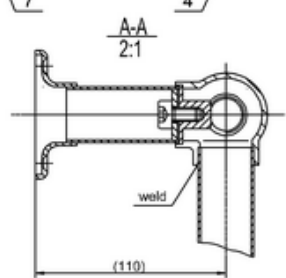

# 43100001640 - ZEALOUS HINDON BALL JOINTED TOWEL RAIL CHROME W600 X H952 STEEL

A-A Assembly anatomical chart

13	RJ51044141S	G1/2"Ø	1	Q195			
12	GB 70-85-M8*10	Ø8x10	2	Q235-A			
11	RJ31105241S	Ø12	2	SPHC			
10	RP1101	HPb59-1	2	HPb59-1			
9	RP1001	HPb59-1	1	HPb59-1			
8	RJ51040541S	Ø4	1	SPHC			Ø2x325
7	RJ31105141T	Ø8	2	SPHC			
6	RJ52020341S	Ø12	1	SPHC			Ø2x906
5	RJ51048341S	Ø12	1	SPHC			Ø2x906
4	RJ51048241S	Ø12	1	SPHC			Ø2x906
3	RJ52050241S	Ø12	2	SPHC			Ø2x906
2	RJ52050141S	Ø12	1	SPHC			Ø2x906
1	RJ31104141S	G1/2"Ø	2	Q195			
DP/A	ü "A	Äü "E	ËyÄ	"A Äl	µ"2	µ"2	±.x4