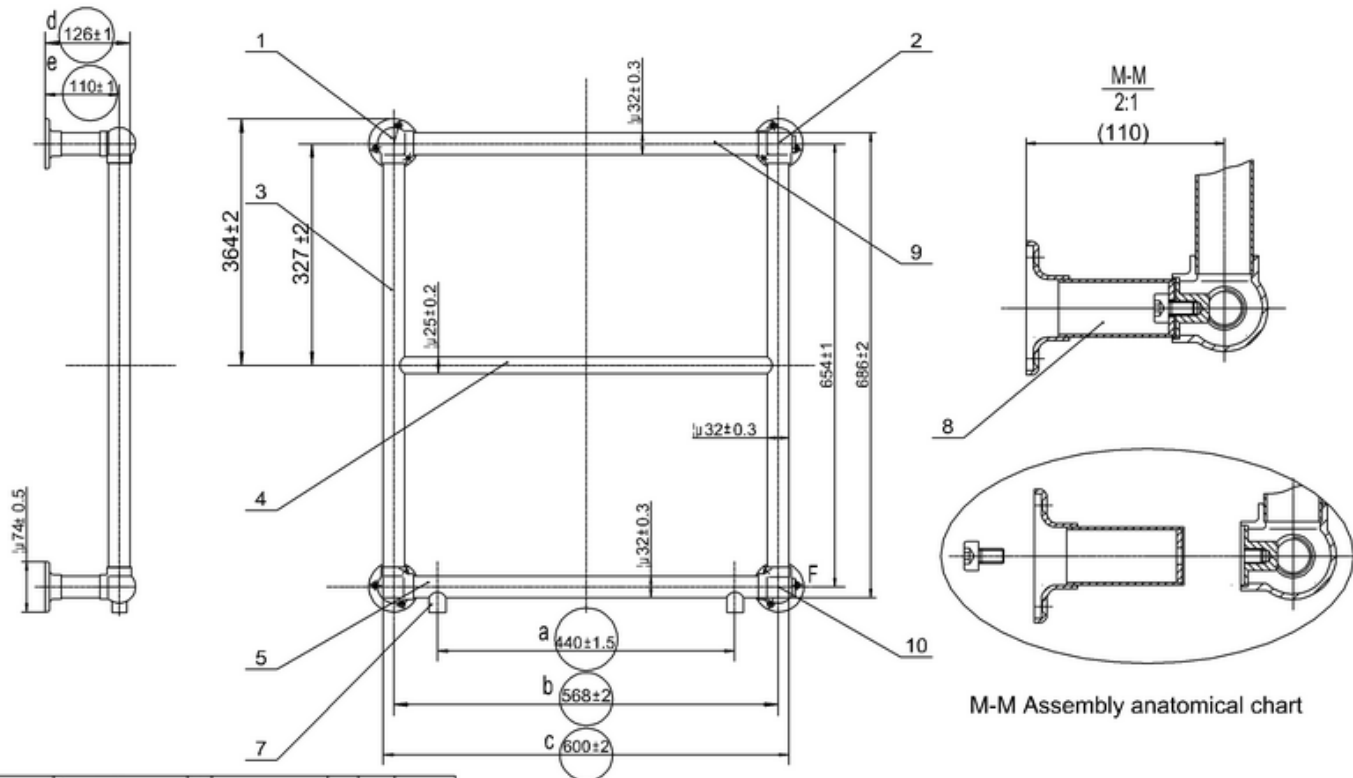

bathstore

43100001630 - FERVENT BURCOMBE BALL JOINTED TOWEL RAIL CHROME W600 X H686 STEEL

M-M Assembly anatomical chart

12	RP1101	AU/ÇE ₂ Ä	1	HPb59-1			
11	GB 70-85-M8*10	AUÄU/ÇE ₂ Ä	4	Q235-A			
10	RJ52028441S	ÇöE'ÖiÄEyi'Éyi'Éö	1	*%Ö%p			%ÖpüÄU ç
9	RJ51040541S	'04	1	SPHC			Ö2*525
8	RJ31105141T	Ög'Düxxü	4	*'A88			
7	RJ31104141S	G1/2'Öi'	2	Q195			
6	RP1001	AU ç	1	HPb59-1			%çp
5	RJ52020341S	'03	1	SPHC			Ö2*530
4	RJ52020241S	'02	1	SPHC			Ö2*547
3	RJ52020141S	'01	2	SPHC			Ö2*616
2	RJ51048341S	ÇöE'ÖiÄEyi'Éyi'Éö	1	*%Ö%p			%ÖpüÄU ç
1	RJ51048241S	ÇöE'ÖiÄEyi'Äyi'Éö	2	*%Ö%p			%Öpüxxü
B0	'ü 'Ä	Äü 'ÄE	Ey	'Ä Äi	µÖÖ xU%ÄE		±,xç
'A		Äü	Äü		ÖÖ Äü		