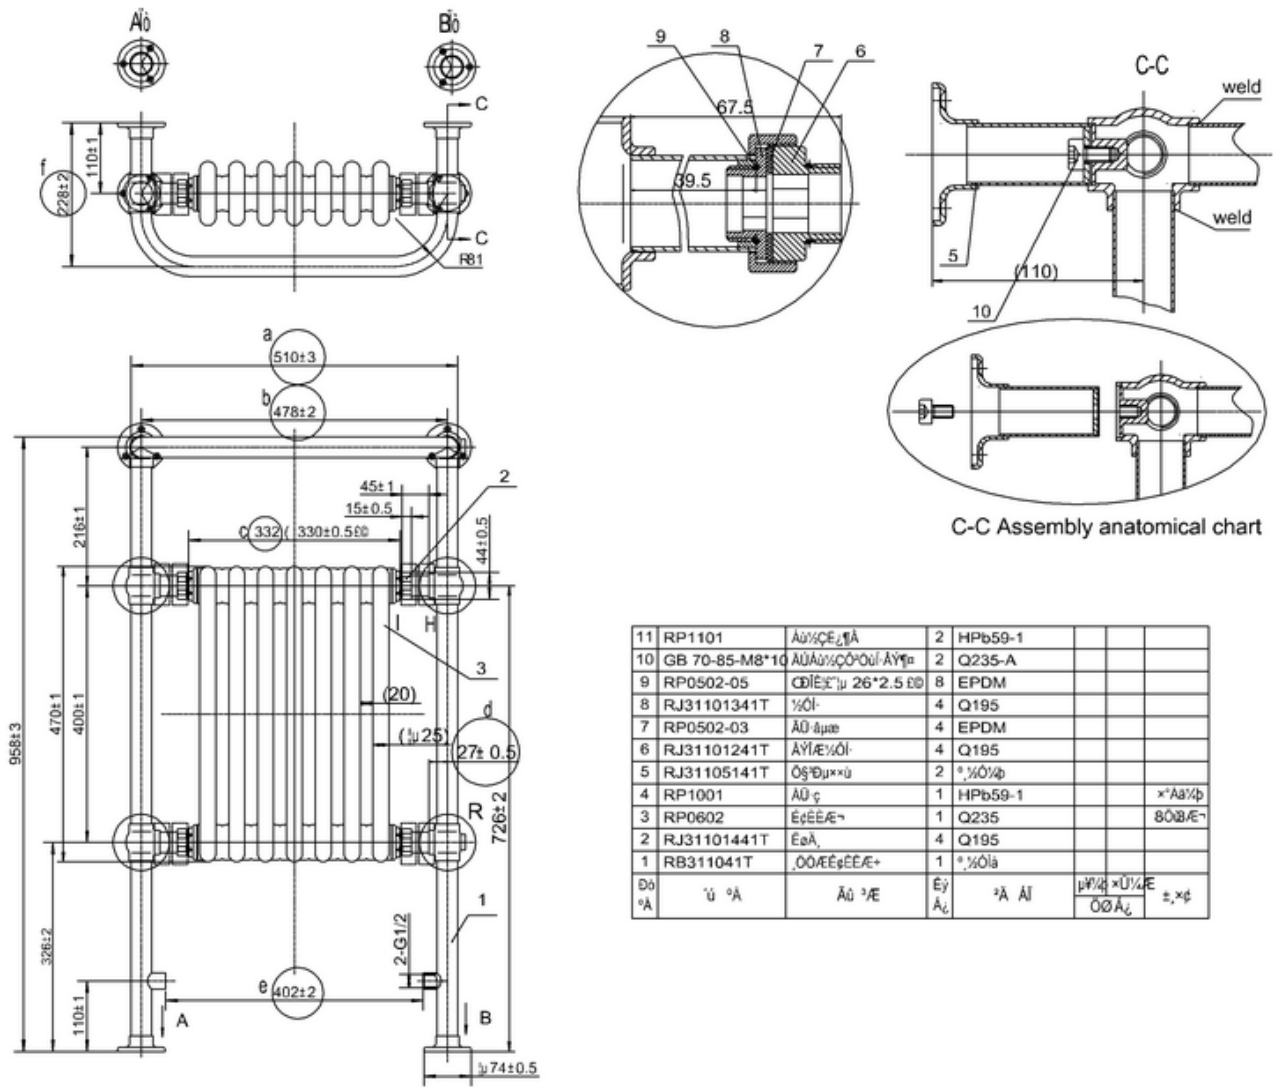

bathstore

43100001610 - SPIRIT PORTLAND BALL JOINTED TOWEL RAIL CHROME W 510 X H958 STEEL

C-C Assembly anatomical chart

11	RP1101	Α0/ΣΦΕ/ΓΑ	2	HPb59-1		
10	GB 70-85-M8*10	Α0/Α0/ΣΦ0*00/ΑΥΦ	2	Q235-A		
9	RP0502-05	ΩΔ/ΕΣ/μ 26*2.5 ΩΩ	8	EPDM		
8	RJ31101341T	1/0/	4	Q195		
7	RP0502-03	Α0-0/μΦ	4	EPDM		
6	RJ31101241T	ΑΥ/Ε/1/0/	4	Q195		
5	RJ31105141T	08/0/μ*0	2	1/0/0/Φ		
4	RP1001	Α0 φ	1	HPb59-1		*Α0/0/Φ
3	RP0602	Εφ/ΕΕ/Ε-	1	Q235		800/Ε-
2	RJ31101441T	Ε0Α	4	Q195		
1	RB311041T	00/ΕΕ/ΕΕ/Ε+	1	1/0/0/α		
Δ0	0	Α0	Ε0	1	Α ΑΙ	μΦ/0 x 0/0/Ε
0	0	Α0	Α0	0	0	±, φ