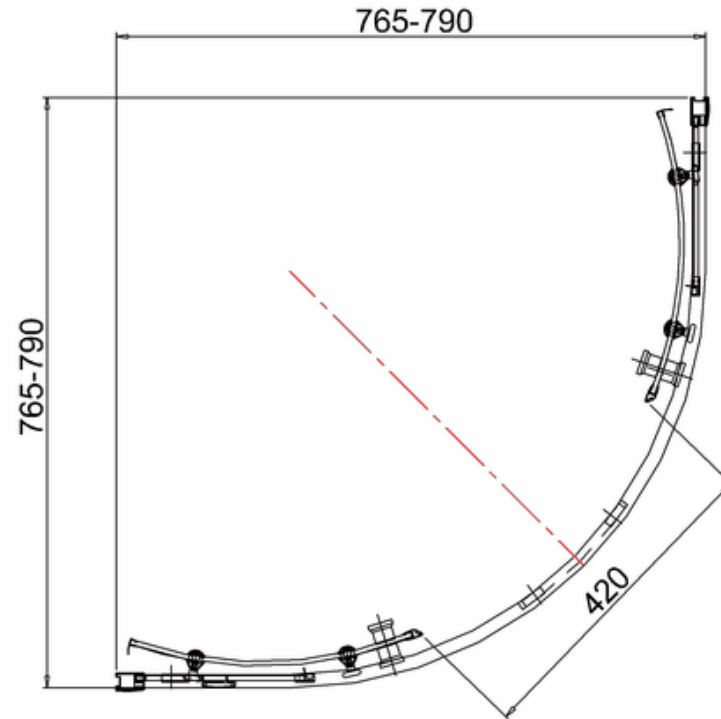

**bathstore**

**41300014700 - BASICS SmartLine 800 QUADRANT CHR H1850  
ADJUST 765/790 BJ8-S442**

Close

Open