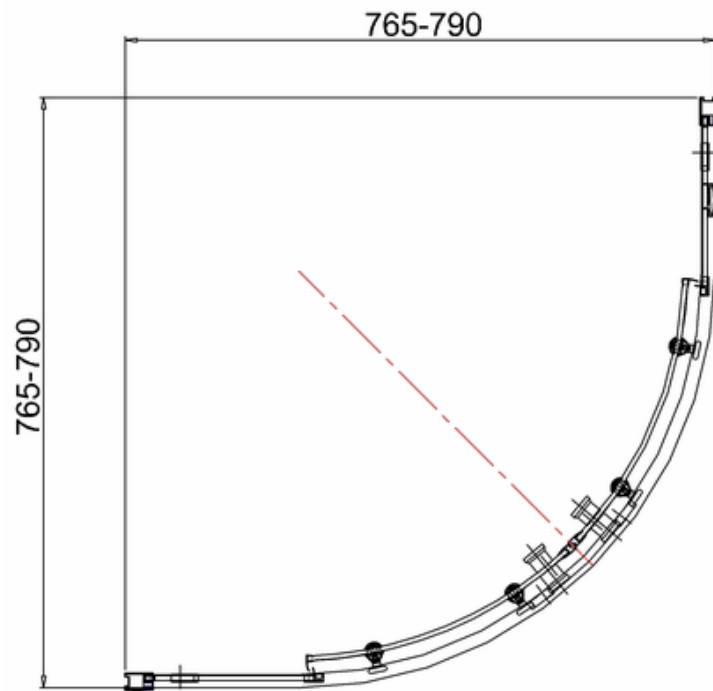

**bathstore**

**41300014700 - BASICS SmartLine 800 QUADRANT CHR H1850  
ADJUST 765/790 BJ8-S442**

Close

Open