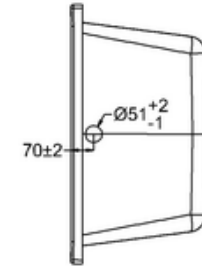

bathstore

41405003080 - 1800 POOL THERMAFORM BATH NTH WHT L1800 W800 H430 EXC FEET

B-B

A-A

D
SCALE 1:2

C
SCALE 1:2

PERSPECTIVE
SCALE 1:30

bathstore