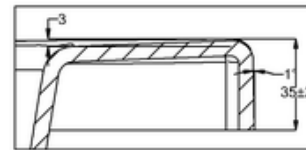

bathstore

41405003080 - 1800 POOL THERMAFORM BATH NTH WHT L1800 W800 H430 EXC FEET

B-B

A-A

D
SCALE 1:2

C
SCALE 1:2

PERSPECTIVE
SCALE 1:30

bathstore