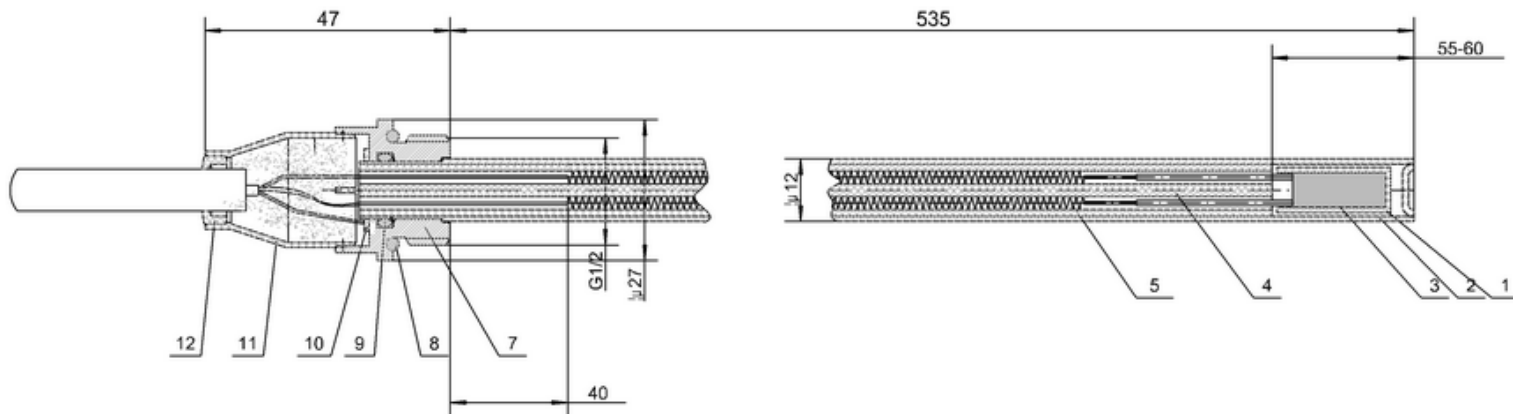

## 43100001310 - E1800 SUMMER HEATING KIT & TEE PIECE WHIT

12	RP45200T-04	E0A1 Ç	1	ABS				1/2"
11	RP45200T-03	E0A1"U1x	1	ABS				1/2"
10	RP1302	µ018/40"4/E-	1	H62				1/4" x 1/2"
9	WT02-14.5*2	ODIE( µ 14.5*2)	1	EPDM				µ 14.5*2
8	RP37400A-05	ODIE( µ 23*2.5)	1	EPDM				µ 23*2.5
7	RP45200T-02	1/2"	1	HPb59-1				
6	RP3501-01	1/2" (0.000 µ 10.8x0.75x0.5)	1	304#				
5	RP37600A-09	600VMOEEE µ	2	Cr20Ni80				3/4" x 1/2"
4	RP37400A-24	10 E"6	4	950 E				3/8" x 1/2"
3	RP37400A-12	1AµE µ"0	1	KSD301-9700				1/2" x 1/2"
2	RP45600T-01	1/2" (0.000 µ 12x1x547.5)	1	304#				
1	RP37400A-11	1AµE±E10E µ	1	D242				240,mm
00	µ A	A0 µE	E µ	A AJ	µ/0 µ x U µ E			±, µ µ
0A			A µ		00A µ			