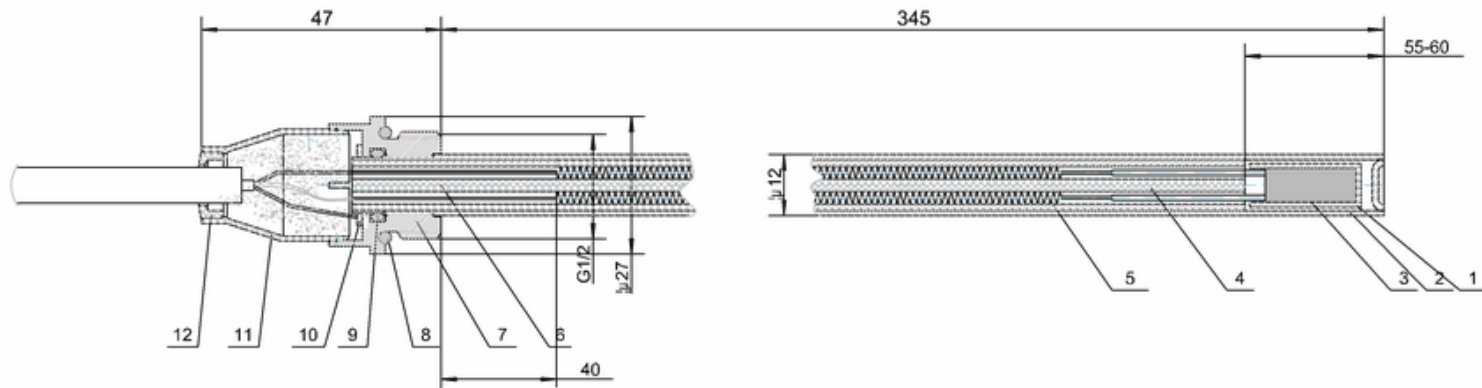

bathstore

43100001290 - E700 SUMMER HEATING KIT & TEE PIECE WHT

12	RP45200T-04	EUA/C	1	ABS				1E,3
11	RP45200T-03	EUA/ÜH*	1	ABS				1E,3
10	RP1302	μ8/6/50 WE*	1	H62				1/2/1/7/1
9	WT02-14.5*2	OD E (1/2 14.5*2)	1	EPDM				1/14.5*2
8	RP37400A-05	OD E (1/2 23*2.5)	1	EPDM				1/23*2.5
7	RP45200T-02	WÖ	1	HPe59-1				1E,3
6	RP37400A-08	10 E'S	1	9SÖ E				1/9.5*60
5	RP37200A-09	200WÖEEEE	2	C20Ni80				1/11/120
4	RP37400A-24	10 E'S	2	9SÖ E				1/9.5*120
3	RP37400A-12	14GE*HÖ	1	KSD301-9700				1/12/120
2	RP45200T-01	10/10/11/12x1362.5)	1	304#				240/18
1	RP37400A-11	14GE*HÖEE	1	D242				240/18
DA	Ü *A	ÄÜ *AE	Ey	*A ÄÜ	μPÖ *Ü/ÖE			±.x#
*A			ÄÜ		ÖÖ ÄÜ			