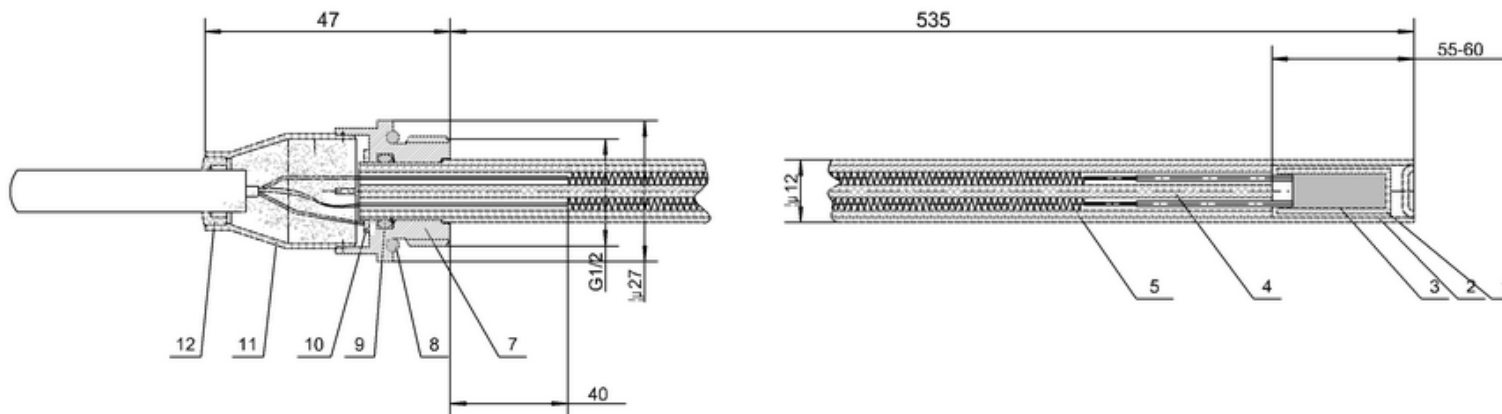

bathstore

43100001280 - E1800 SUMMER HEATING KIT & TEE PIECE CHR

12	RP45200T-04	E0A1 Ç	1	ABS			1/2"
11	RP45200T-03	E0A1"U1x	1	ABS			1/2"
10	RP1302	µ01B/40"4/E-	1	H62			1/4"3/11215
9	WT02-14.5*2	ODIE1(µ14.5*2)	1	EPDM			µ14.5*2
8	RP37400A-05	ODIE1(µ23*2.5)	1	EPDM			µ23*2.5
7	RP45200T-02	1/2O1	1	HPb59-1			
6	RP3501-01	1/20100, µ10.8x0.75x0.5)	1	304#			
5	RP37600A-09	600VMOEEEµ	2	Cr20Ni80			3/4"274 µ
4	RP37400A-24	10 E'6	4	950 E			3/8 5"120
3	RP37400A-12	1AµEµ"0	1	KSD301-9700			123V 10A 97µ
2	RP45600T-01	1/20100, µ12x1x547.5)	1	304#			
1	RP37400A-11	1AµE±E10Eµ	1	D242			240,µ
Ø3 1A	µ 1A	Å0 1/E	Eµ Åµ	1A 1J	µ100 00Åµ	µ100 00Åµ	±, µµ