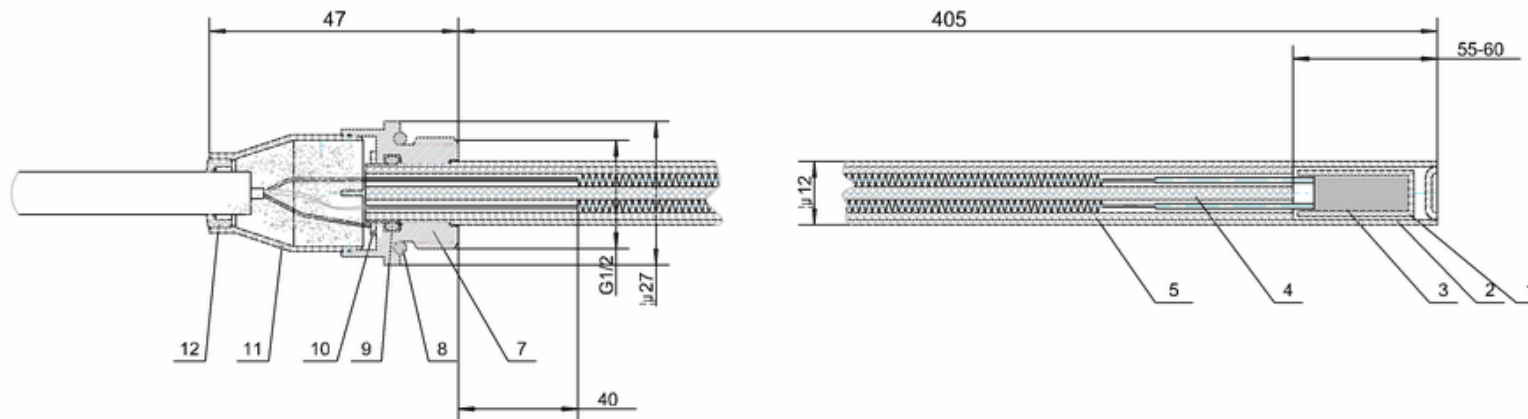

bathstore

43100001270 - E1100 SUMMER HEATING KIT & TEE PIECE CHR

12	RP45200T-04	ΕΠΑΓΓ	1	ABS			1€6,0
11	RP45200T-03	ΕΠΑΓΓ	1	ABS			1€6,0
10	RP1302	μ085/0 VAE	1	H62			1/4" (12.7)
9	WT02-14.5*2	ΟΜΕ (1/4 14.5*2)	1	EPDM			1/4 14.5*2
8	RP37400A-05	ΟΜΕ (1/4 23*2.5)	1	EPDM			1/4 23*2.5
7	RP45200T-02	1/2"	1	HPb59-1			
6	RP3501-01	1/2" (10.8x7.5x3.5)	1	304#			
5	RP37400A-09	400W/0EEE ₂	2	Cr20Ni80			227198 (1)
4	RP37400A-24	10 Ε"6	3	950 Ε			10.5*120
3	RP37400A-12	1/2 Ε"8	1	KSD301-9700			120/104/97
2	RP45400T-01	1/2" (12x14.12.5)	1	304#			
1	RP37400A-11	1/2 Ε"8	1	D242			240mm