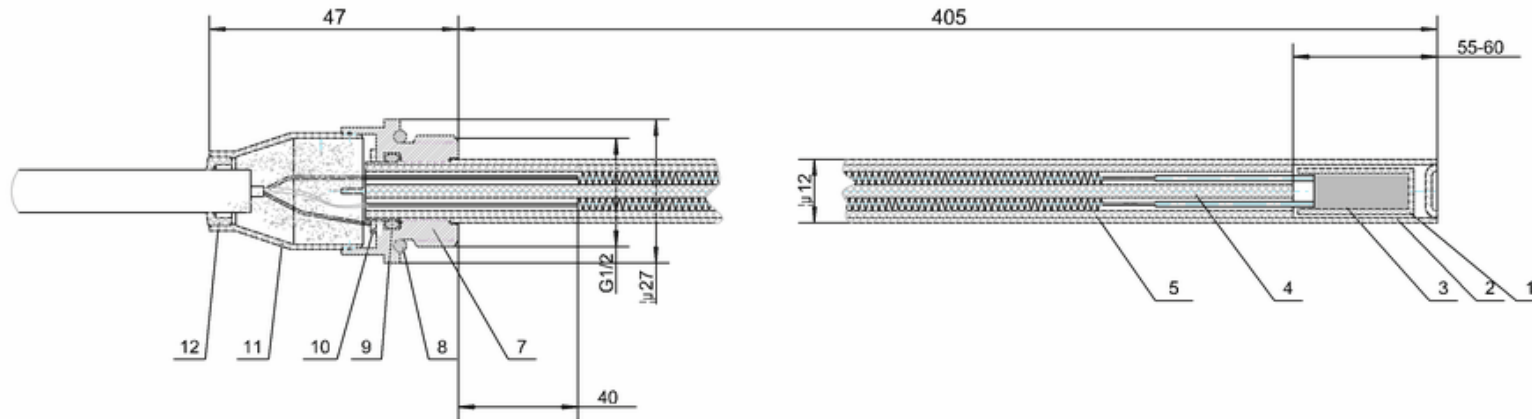

## 43100001270 - E1100 SUMMER HEATING KIT & TEE PIECE CHR

12	RP45200T-04	ΕΠΑΓΓ	1	ABS			1€,0
11	RP45200T-03	ΕΠΑΓΓ	1	ABS			1€,0
10	RP1302	μ085/0 VAE	1	H62			1/4x1/2x1
9	WT02-14.5*2	ΟΜΕ (1/4 14.5*2)	1	EPDM			1/4 14.5*2
8	RP37400A-05	ΟΜΕ (1/4 23*2.5)	1	EPDM			1/4 23*2.5
7	RP45200T-02	1/01	1	HPb59-1			
6	RP3501-01	1/01/01 (1/4 10.6x1.75x3.5)	1	304#			
5	RP37400A-09	400V/0EEE	2	Cr20Ni80			1/4 19x1
4	RP37400A-24	1/01	3	950E			1/4 19x120
3	RP37400A-12	1/01	1	KSD301-9700			1/4 19x120
2	RP45400T-01	1/01/01 (1/4 12x1x412.5)	1	304#			1/4 19x120
1	RP37400A-11	1/01/01	1	D242			240mm