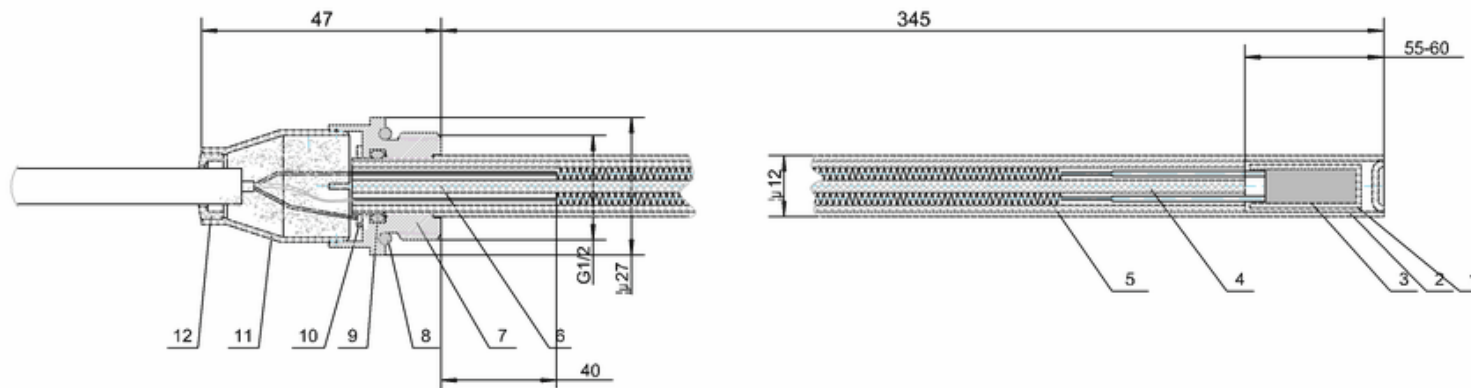

## 43100001260 - E700 Summer Heating Kit & Tee Piece Chrome

|    |             |                   |     |             |     |     |     |          |
|----|-------------|-------------------|-----|-------------|-----|-----|-----|----------|
| 12 | RP45200T-04 | EUA/C             | 1   | ABS         |     |     |     | 1E,3     |
| 11 | RP45200T-03 | EUA/ÜK            | 1   | ABS         |     |     |     | 1E,3     |
| 10 | RP1302      | μ8/6/50 WE        | 1   | H62         |     |     |     | μ2/1/75  |
| 9  | WT02-14.5*2 | OD E (μ 14.5*2)   | 1   | EPDM        |     |     |     | μ14.5*2  |
| 8  | RP37400A-05 | OD E (μ 23*2.5)   | 1   | EPDM        |     |     |     | μ23*2.5  |
| 7  | RP45200T-02 | ÜÖ                | 1   | HPe59-1     |     |     |     | 1E,3     |
| 6  | RP37400A-08 | ÜÖ E'S            | 1   | 9SÖ E       |     |     |     | μ9.5*60  |
| 5  | RP37200A-09 | 200WÖÖÖÖÖ         | 2   | C20Ni80     |     |     |     | μ9.5*120 |
| 4  | RP37400A-24 | ÜÖ E'S            | 2   | 9SÖ E       |     |     |     | μ9.5*120 |
| 3  | RP37400A-12 | ÜÖ E'S            | 1   | KSD301-9700 |     |     |     | μ9.5*120 |
| 2  | RP45200T-01 | ÜÖ (Ü 12x1x362.5) | 1   | 304#        |     |     |     | 240      |
| 1  | RP37400A-11 | ÜÖ E'S            | 1   | D242        |     |     |     | 240      |
| DA | Ü A         | Ü A               | Ey  | A A         | Ü A | Ü A | Ü A | Ü A      |
| YA | Ü A         | Ü A               | A A | A A         | Ü A | Ü A | Ü A | Ü A      |