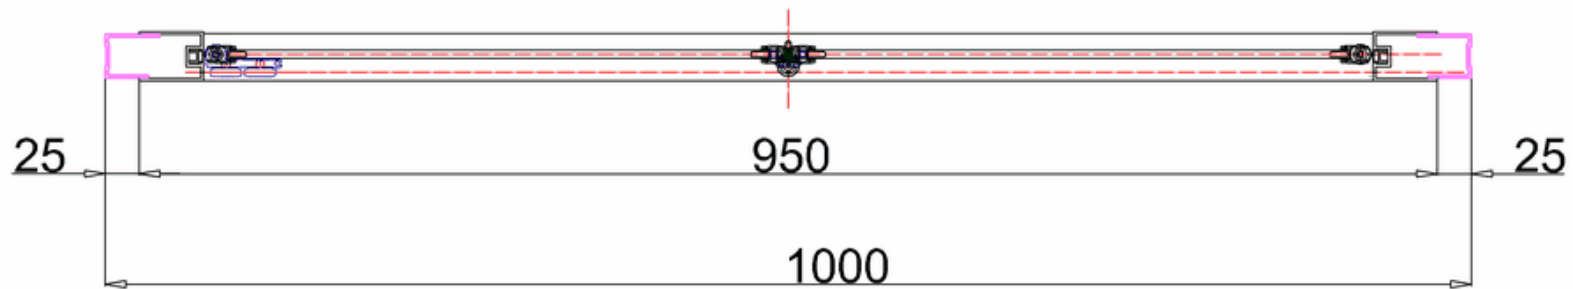

bathstore

**51000020920 - ATLAS 1000 INFOLD DOOR CHR CLEAR GLASS
H1950 ADJ 950-1000mm BW10**

950X1950