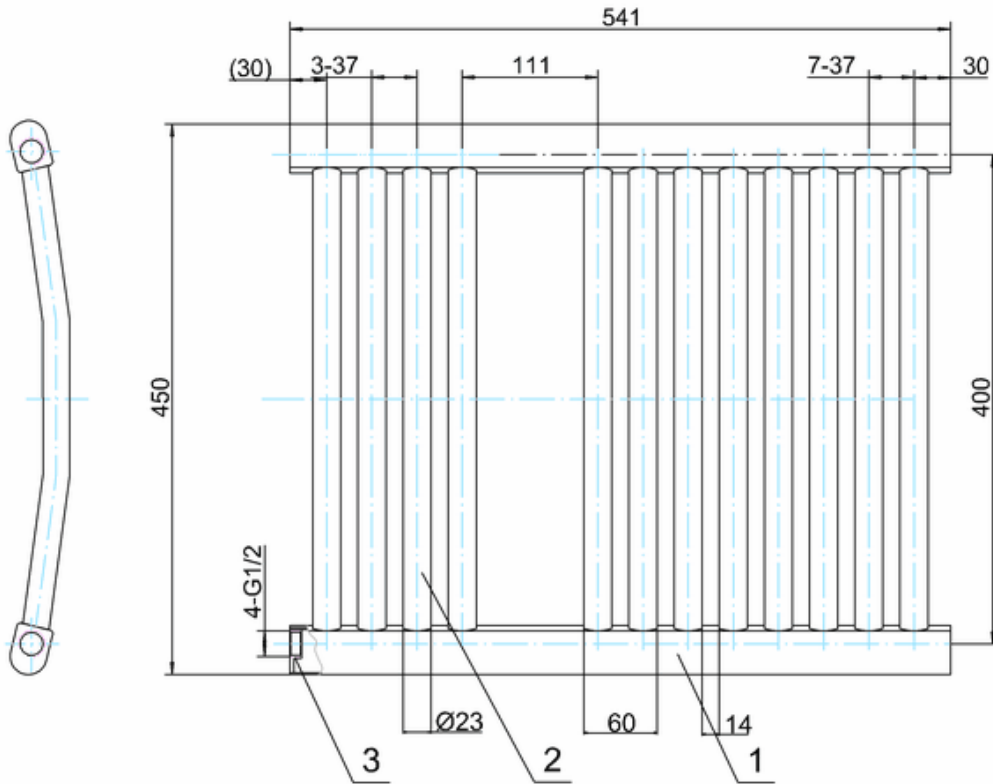

# 43100001430 - IMPROV BETA 600 RADIATOR CHR H600 W450 R0112441T

Dö °A	ü °A	Äü °AE	Ëy Äz	zÄ ÄI	µV/4 xU/4E	
					ÖÖ Äz	±, xφ
8	RP0120T	Ö§°D	4	x°A8¼p		¼¼p
7	RP2001	DÖI°ÜEÖÄIIX	4	ABS		
6	RP1102	IÖ¼°Ez¼Ä	4	NBR		¼¼p
5	RP1101	Äü¼ÇEz¼Ä	1	HPb59-1		¼¼p
4	RP1001	ÄÜ-ç	1	HPb59-1		¼¼p
3	RJ01018841I	DÖI°ÜG1/2IÄEü	4	Q195		
2	RJ02010241S	Ö§°Ü	12	SPHC		
1	RJ011230141S	Ö°°Ü	2	SPHC		