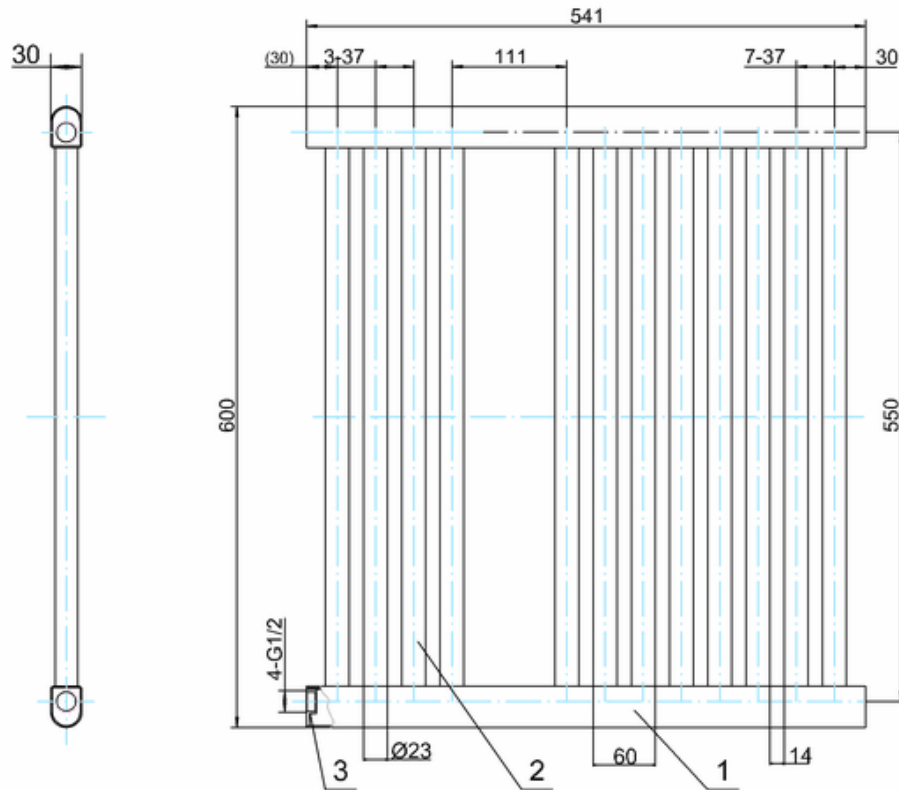

# 43100001410 - OPTIM ALPHA 600 SQ RADIATOR WHT H600 H600 R0112341Z

8	RP0101207	ÖşĐ	4	x²Aa¼p			¼p
7	RP2001	ĐĐ'ÜEOÄIİ*	4	PVC			
6	RP1102	İö%ÉŁqĀ	4	NBR			¼p
5	RP1101	Äü%CEŁqĀ	1	HPb59-1			¼p
4	RP1001	ÄÜç	1	HPb59-1			¼p
3	RJ01018841I	ĐĐ'ÜG1/2qĀEü	4	Q195			
2	RJ01160241C	ÖşÜ	12	Q195			
1	RJ011230141C	Ö+Ü	2	Q195			
Đö qĀ	ü qĀ	Äü qĀE	Éy ÄŁ	qĀ Äİ	µW/q	xÜ%ĀE	±, xφ
					ÖÖÄŁ		