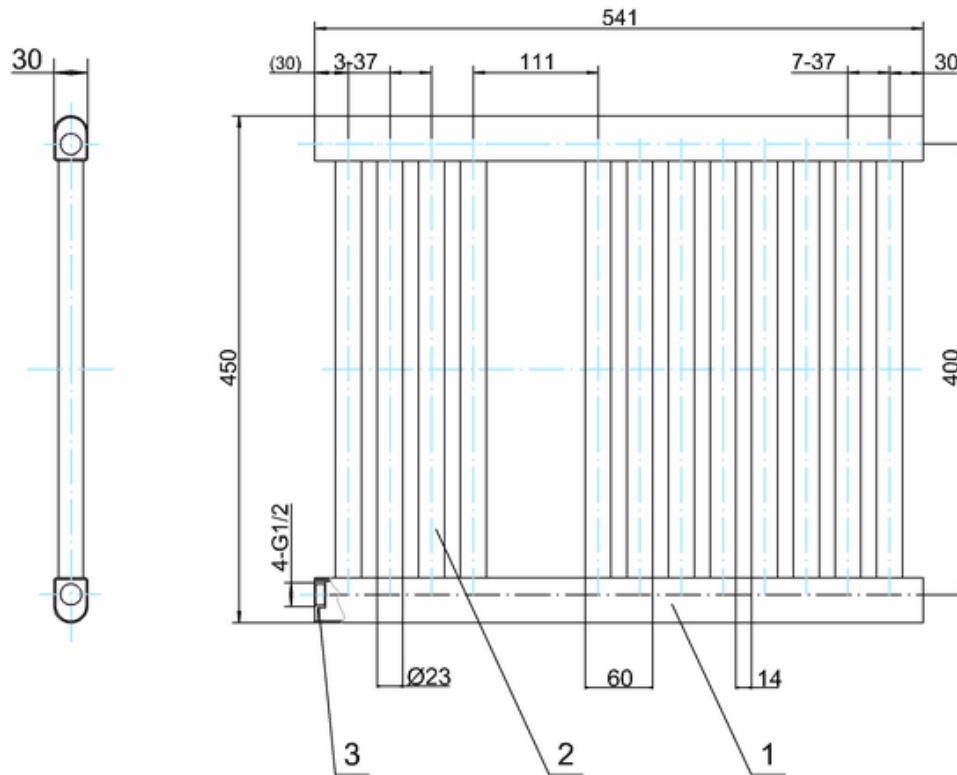

43100001400 - OPTIM ALPHA 600 RADIATOR WHT H600 W450 R0112441Z

8	RP0101207	Øs*Ø	4	x*Aa¼p				¼p
7	RP2001	DDPÖEÜÄll*	4	PVC				
6	RP1102	l0¼PEÜ¼A	4	NBR				¼p
5	RP1101	ÄÜ¼CEÜ¼A	1	HPb59-1				¼p
4	RP1001	ÄÜ¼	1	HPb59-1				¼p
3	RJ01018841I	DDPÜG1/2¼ÄEÜ	4	Q195				
2	RJ01010241C	Øs*Ü	12	Q195				
1	RJ011230141C	Ö+Ü	2	Q195				
ÖÜ ¼A	Ü ¼A	ÄÜ ¼AE	Éy ÄÜ	¼Ä ÄI			¼¼¼ ÖÜ ÄÜ	¼,¼p