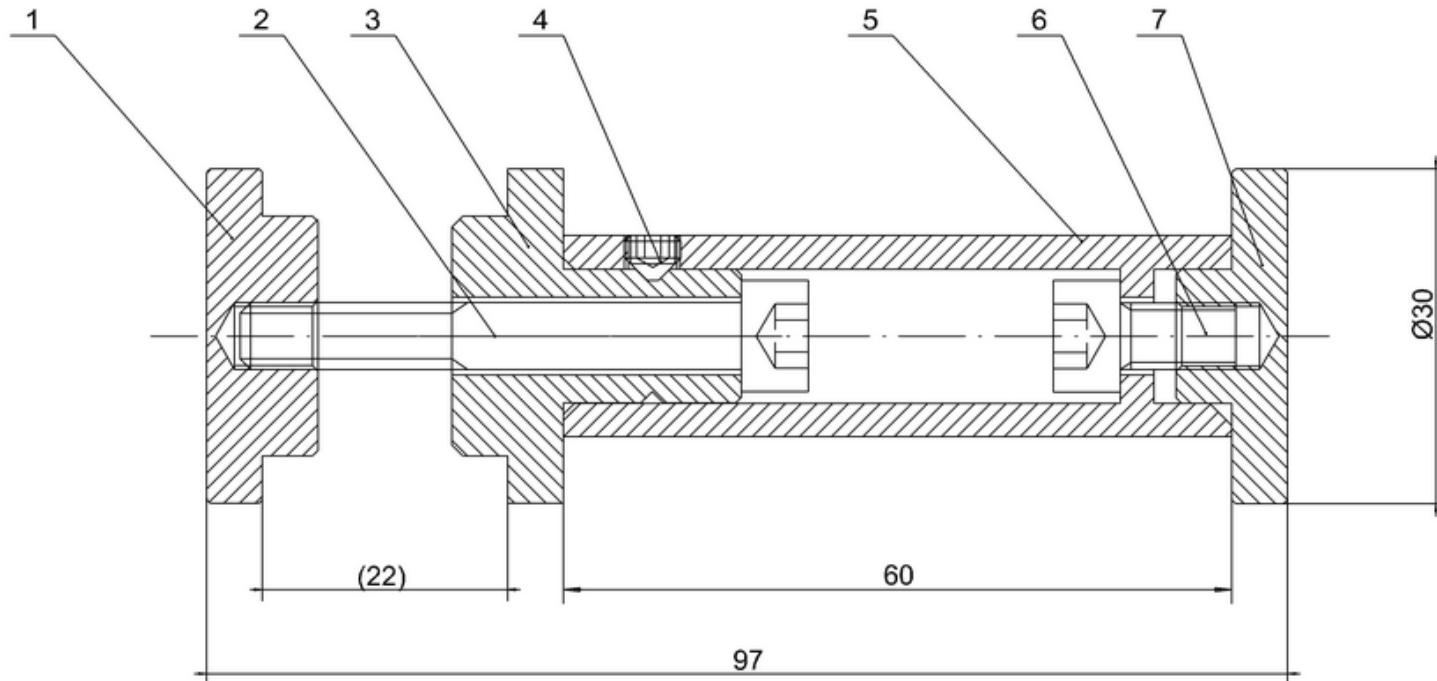

bathstore

43100001175 - Pegasus Square Robe Hook CHR, HB-RP4811

7	RP4810-04	×°ÉĬÇ	1	HPb59-1			
6	GB/T70.1-2000 M8*10	ÄÜÄü%ÇÖ°Öül·ÄÝŋ	1	201#			
5	RP4811-03	ĭ×'Ü	1	HPb59-1			
4	GB/T78-2000-M5*4	ÄÜÄü%Ç×ŋŋÉ%óŋŋ=ÄÝŋ	1	201#			
3	RP4811-02	μ××ü	1	HPb59-1			
2	GB/T70.1-2000 M8*42	ÄÜÄü%ÇÖ°Öül·ÄÝŋ	1	201#			
1	RP4811-01	ŋ×ü	1	HPb59-1			
Đò °Ä	ü °Ä	Äü °Æ	Éý ÄĬ	°Ä ÄĬ	$\frac{\mu\%}{\text{ÖÖÄĬ}} \times \text{Ü} \frac{1}{2} \text{Æ}$		$\pm, x\phi$