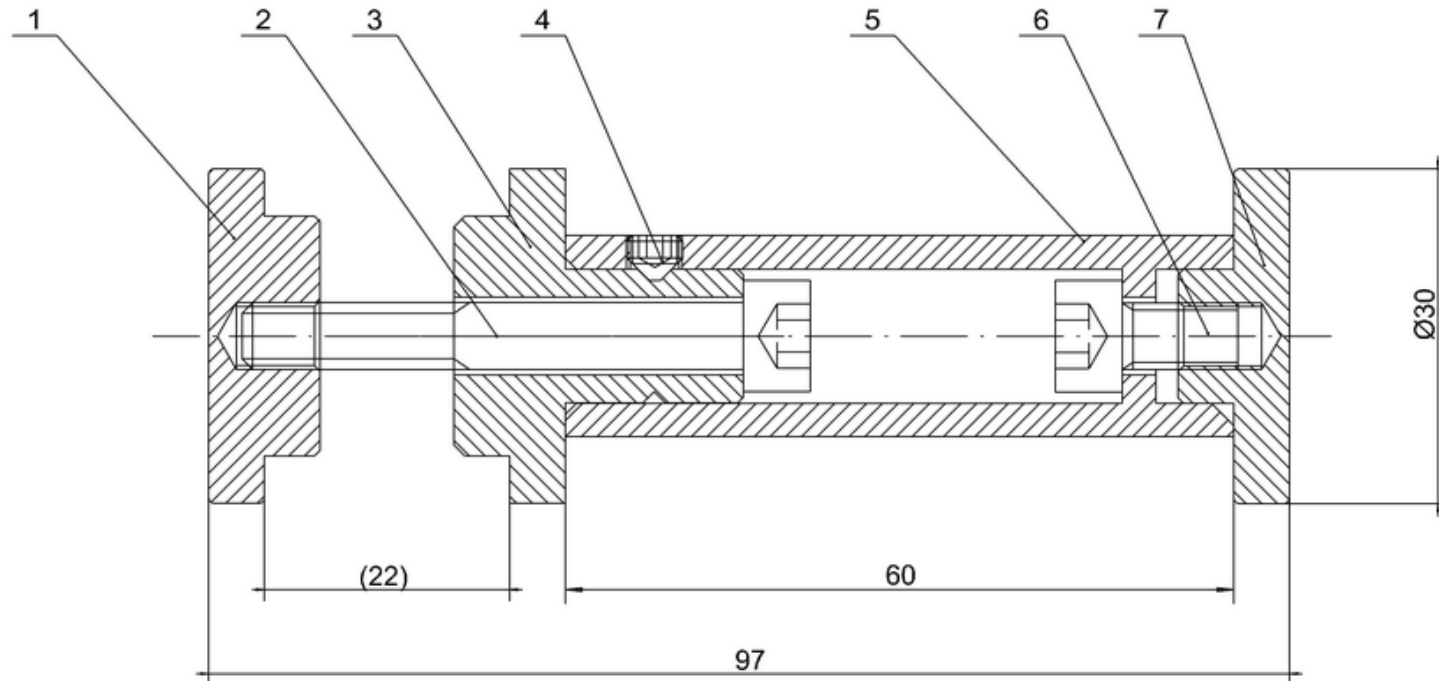

bathstore

43100001175 - Pegasus Square Robe Hook CHR, HB-RP4811

7	RP4810-04	×°ÉÏÇ	1	HPb59-1			
6	GB/T70.1-2000 M8*10	ÄÜÄÜ%ÇÖ°Öül·ÄÝ¶	1	201#			
5	RP4811-03	Ï×'Ü	1	HPb59-1			
4	GB/T78-2000-M5*4	ÄÜÄÜ%Ç×¶¶É%ö¶¶=ÄÝ¶	1	201#			
3	RP4811-02	μ××ü	1	HPb59-1			
2	GB/T70.1-2000 M8*42	ÄÜÄÜ%ÇÖ°Öül·ÄÝ¶	1	201#			
1	RP4811-01	Ï×ü	1	HPb59-1			
Δò °Ä	ü °Ä	Äü °Æ	Éý Äè	°Ä ÄÏ	$\frac{\mu\%}{\text{ÖÖÄè}} \times \text{Ü} \frac{1}{2} \text{Æ}$		±, xφ