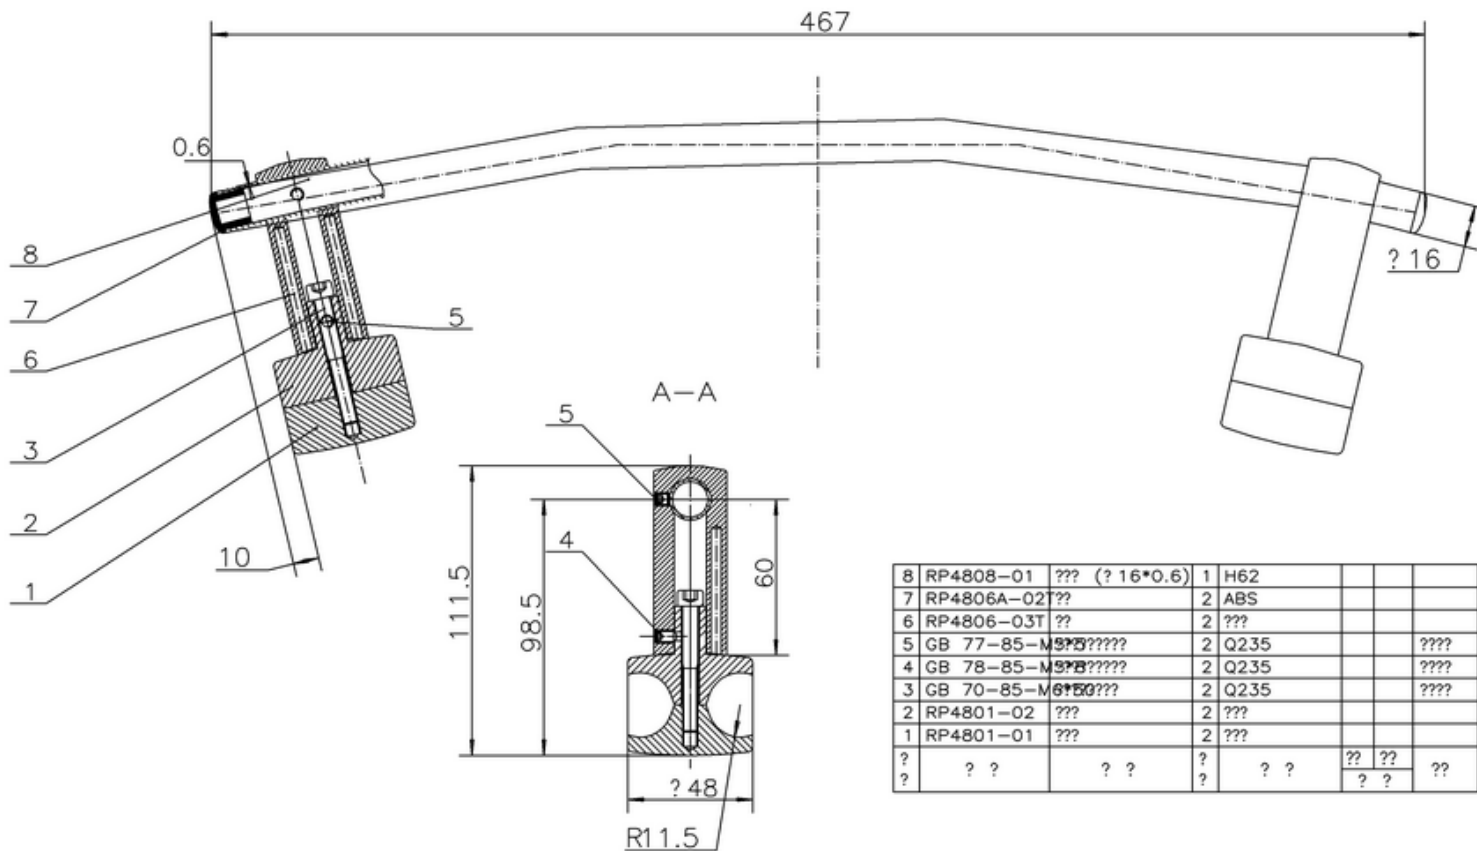

**bathstore**

**43100001200 - IMPROV BETA 1100 CURVED TOWEL RAIL CHR  
W467 D48 HB-RP4808**

8	RP4808-01	???	(? 16*0.6)	1	H62			
7	RP4806A-02	???		2	ABS			
6	RP4806-03T	??		2	???			
5	GB 77-85-M	???	???	2	Q235			???
4	GB 78-85-M	???	???	2	Q235			???
3	GB 70-85-M	???	???	2	Q235			???
2	RP4801-02	???		2	???			
1	RP4801-01	???		2	???			
?	?	?	?	?	??	??		??
?					?	?		