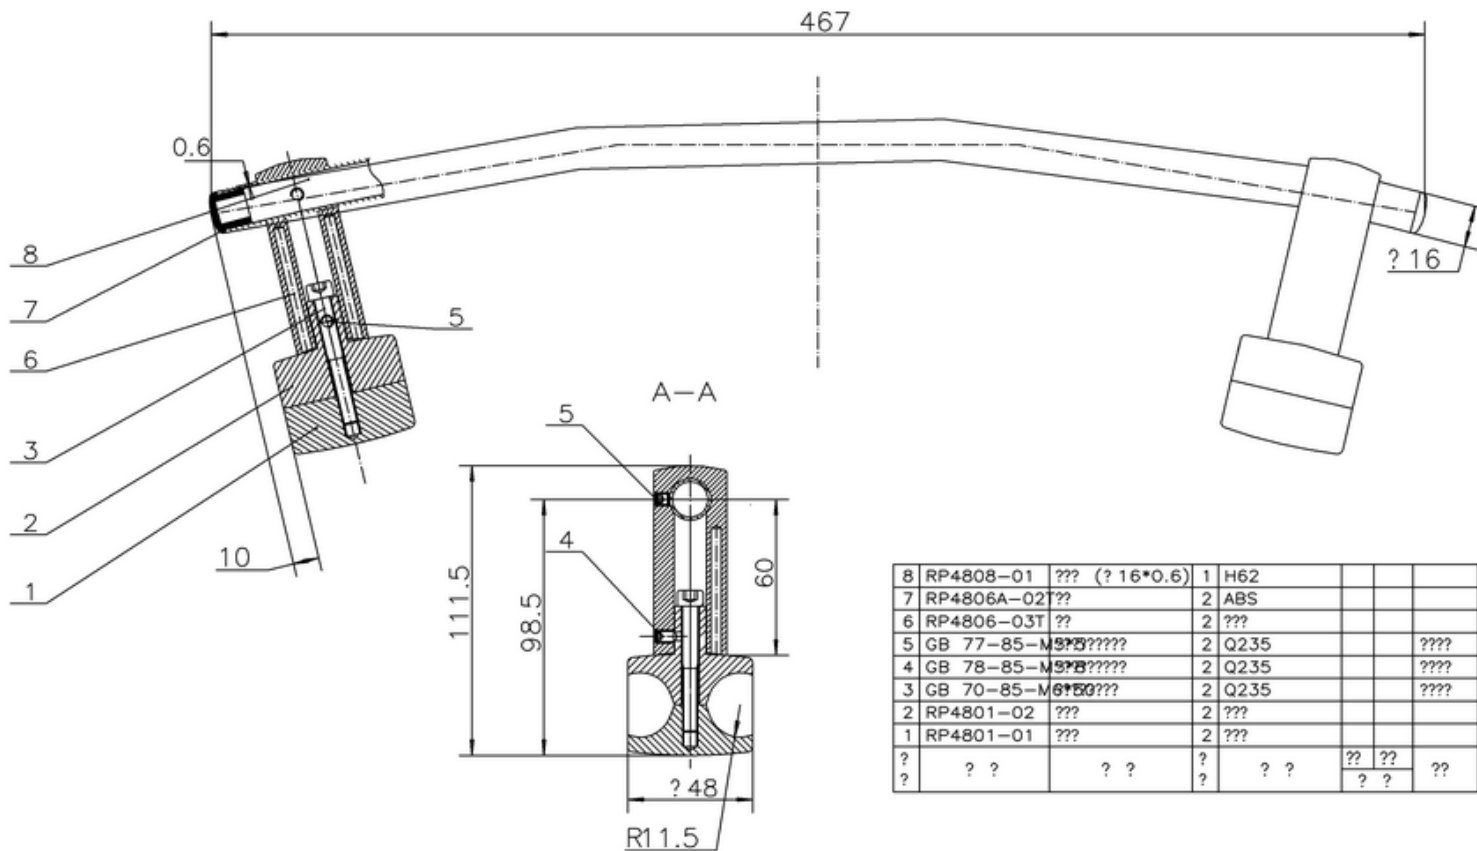

bathstore

43100001200 - IMPROV BETA 1100 CURVED TOWEL RAIL CHR W467 D48 HB-RP4808

8	RP4808-01	?? (? 16*0.6)	1	H62			
7	RP4806A-02	??	2	ABS			
6	RP4806-03T	??	2	???			
5	GB 77-85-M	??	2	Q235			????
4	GB 78-85-M	??	2	Q235			????
3	GB 70-85-M	??	2	Q235			????
2	RP4801-02	??	2	???			
1	RP4801-01	??	2	???			
?	?	?	?	??	??	??	??
?				?	?	?	??