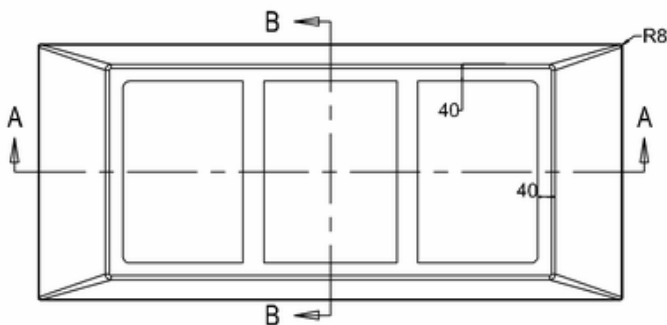

bathstore

41405002960 - 1700 SOHO BATH NTH L1700 W750 H430 MK3

C
SCALE 1:2

D
SCALE 1:2

bathstore

**41405002940 - 1700 UNIVERSAL BATH SURROUND WHT L1680
W730 H573 SOHO POOL WASH**

B-B

A-A

PERSPECTIVE
SCALE 1:40