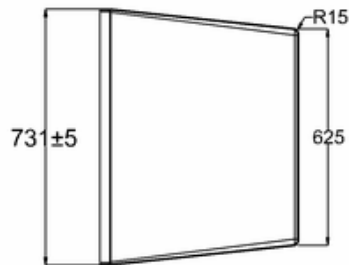

bathstore

41405002960 - 1700 SOHO BATH NTH L1700 W750 H430 MK3

C
SCALE 1:2

D
SCALE 1:2

bathstore

**41405002940 - 1700 UNIVERSAL BATH SURROUND WHT L1680
W730 H573 SOHO POOL WASH**

B-B

A-A

PERSPECTIVE
SCALE 1:40