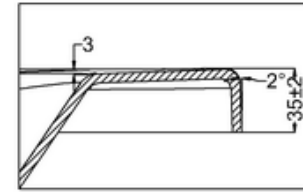

bathstore

41405002960 - 1700 SOHO BATH NTH L1700 W750 H430 MK3

C
SCALE 1:2

D
SCALE 1:2

bathstore

**41405002940 - 1700 UNIVERSAL BATH SURROUND WHT L1680
W730 H573 SOHO POOL WASH**

B-B

A-A

PERSPECTIVE
SCALE 1:40