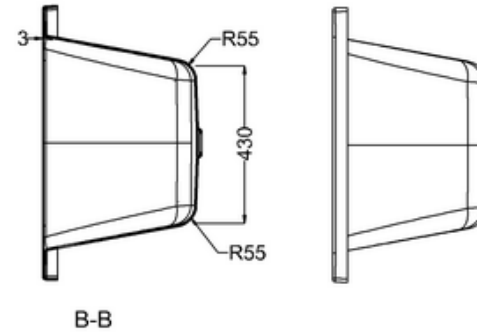

bathstore

41405002960 - 1700 SOHO BATH NTH L1700 W750 H430 MK3

C
SCALE 1:2

D
SCALE 1:2

bathstore

**41405002940 - 1700 UNIVERSAL BATH SURROUND WHT L1680
W730 H573 SOHO POOL WASH**

B-B

A-A

PERSPECTIVE
SCALE 1:40