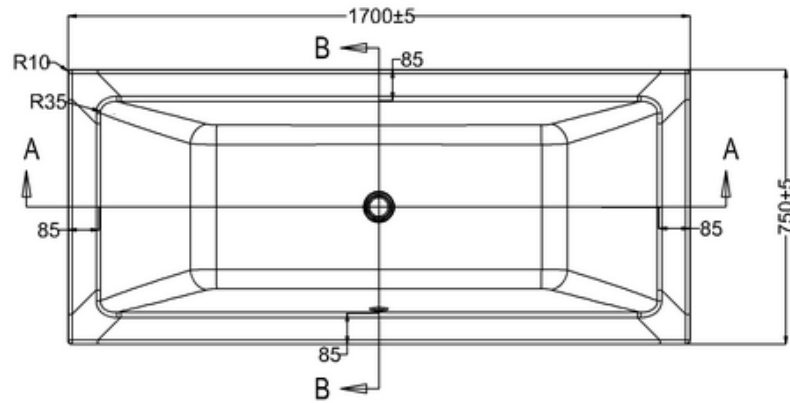

bathstore

41405002960 - 1700 SOHO BATH NTH L1700 W750 H430 MK3

C
SCALE 1:2

D
SCALE 1:2

bathstore

**41405002940 - 1700 UNIVERSAL BATH SURROUND WHT L1680
W730 H573 SOHO POOL WASH**

B-B

A-A

PERSPECTIVE
SCALE 1:40