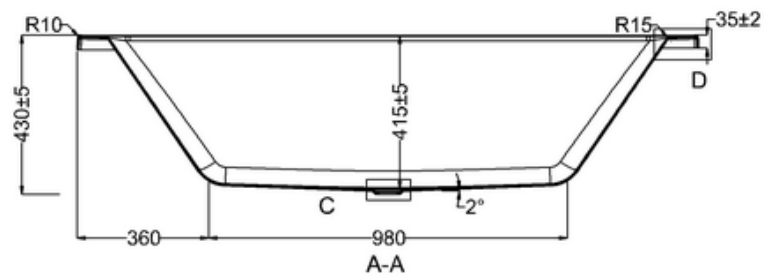

bathstore

41405002960 - 1700 SOHO BATH NTH L1700 W750 H430 MK3

C
SCALE 1:2

D
SCALE 1:2

bathstore

**41405002940 - 1700 UNIVERSAL BATH SURROUND WHT L1680
W730 H573 SOHO POOL WASH**

B-B

A-A

PERSPECTIVE
SCALE 1:40