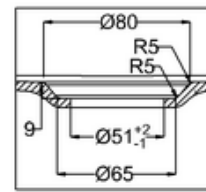

bathstore

41405002960 - 1700 SOHO BATH NTH L1700 W750 H430 MK3

C
SCALE 1:2

D
SCALE 1:2

bathstore

**41405002940 - 1700 UNIVERSAL BATH SURROUND WHT L1680
W730 H573 SOHO POOL WASH**

B-B

A-A

PERSPECTIVE
SCALE 1:40