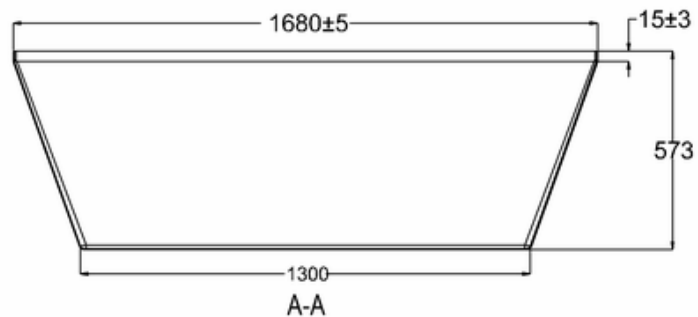

bathstore

41405002960 - 1700 SOHO BATH NTH L1700 W750 H430 MK3

C
SCALE 1:2

D
SCALE 1:2

bathstore

**41405002940 - 1700 UNIVERSAL BATH SURROUND WHT L1680
W730 H573 SOHO POOL WASH**

B-B

A-A

PERSPECTIVE
SCALE 1:40