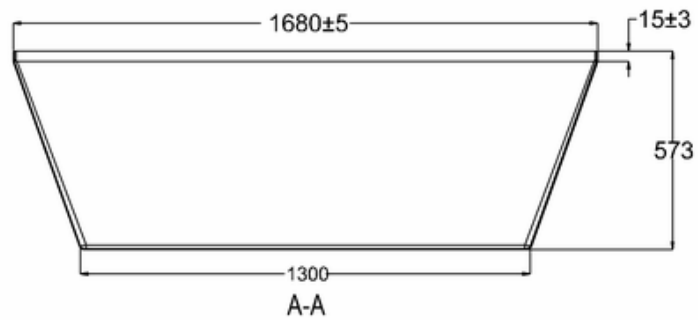

bathstore

41405002980 - 1700 WASH BATH NTH WHT L1700 W750 H430 EXC FEET MK3

C
SCALE 1:2

D
SCALE 1:2

PERSPECTIVE
SCALE 1:40

bathstore

**41405002940 - 1700 UNIVERSAL BATH SURROUND WHT L1680
W730 H573 SOHO POOL WASH**

B-B

A-A

PERSPECTIVE
SCALE 1:40