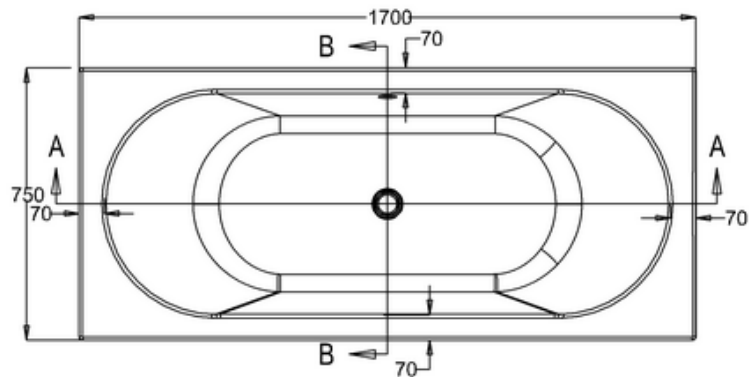

bathstore

41405002980 - 1700 WASH BATH NTH WHT L1700 W750 H430 EXC FEET MK3

C
SCALE 1:2

D
SCALE 1:2

PERSPECTIVE
SCALE 1:40

bathstore

**41405002940 - 1700 UNIVERSAL BATH SURROUND WHT L1680
W730 H573 SOHO POOL WASH**

B-B

A-A

PERSPECTIVE
SCALE 1:40