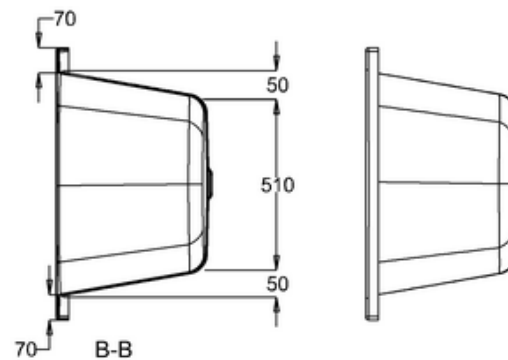

bathstore

41405002980 - 1700 WASH BATH NTH WHT L1700 W750 H430 EXC FEET MK3

C
SCALE 1:2

D
SCALE 1:2

PERSPECTIVE
SCALE 1:40

bathstore

**41405002940 - 1700 UNIVERSAL BATH SURROUND WHT L1680
W730 H573 SOHO POOL WASH**

B-B

A-A

PERSPECTIVE
SCALE 1:40