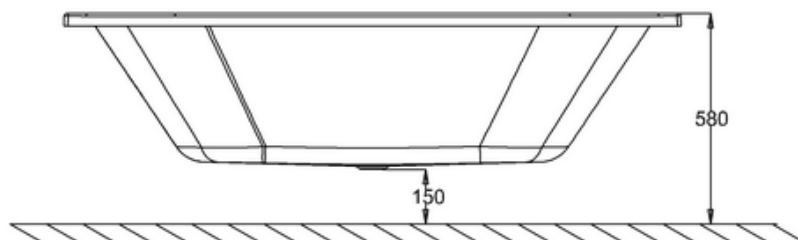

bathstore

41405002980 - 1700 WASH BATH NTH WHT L1700 W750 H430 EXC FEET MK3

C
SCALE 1:2

D
SCALE 1:2

PERSPECTIVE
SCALE 1:40

bathstore

**41405002940 - 1700 UNIVERSAL BATH SURROUND WHT L1680
W730 H573 SOHO POOL WASH**

B-B

A-A

PERSPECTIVE
SCALE 1:40