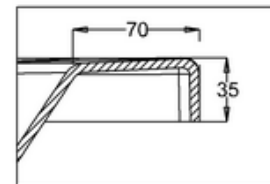

bathstore

41405002980 - 1700 WASH BATH NTH WHT L1700 W750 H430 EXC FEET MK3

C
SCALE 1:2

D
SCALE 1:2

PERSPECTIVE
SCALE 1:40

bathstore

**41405002940 - 1700 UNIVERSAL BATH SURROUND WHT L1680
W730 H573 SOHO POOL WASH**

B-B

A-A

PERSPECTIVE
SCALE 1:40