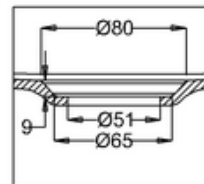

bathstore

41405002980 - 1700 WASH BATH NTH WHT L1700 W750 H430 EXC FEET MK3

C
SCALE 1:2

D
SCALE 1:2

PERSPECTIVE
SCALE 1:40

bathstore

**41405002940 - 1700 UNIVERSAL BATH SURROUND WHT L1680
W730 H573 SOHO POOL WASH**

B-B

A-A

PERSPECTIVE
SCALE 1:40