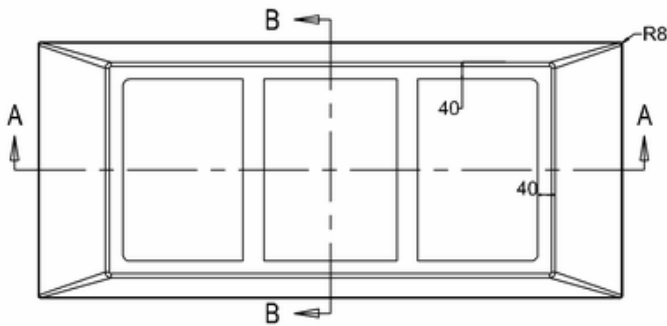

bathstore

41405002980 - 1700 WASH BATH NTH WHT L1700 W750 H430 EXC FEET MK3

C
SCALE 1:2

D
SCALE 1:2

PERSPECTIVE
SCALE 1:40

bathstore

**41405002940 - 1700 UNIVERSAL BATH SURROUND WHT L1680
W730 H573 SOHO POOL WASH**

B-B

A-A

PERSPECTIVE
SCALE 1:40