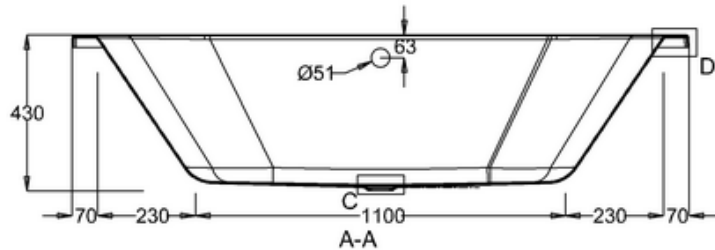

bathstore

41405002980 - 1700 WASH BATH NTH WHT L1700 W750 H430 EXC FEET MK3

C
SCALE 1:2

D
SCALE 1:2

PERSPECTIVE
SCALE 1:40

bathstore

**41405002940 - 1700 UNIVERSAL BATH SURROUND WHT L1680
W730 H573 SOHO POOL WASH**

B-B

A-A

PERSPECTIVE
SCALE 1:40