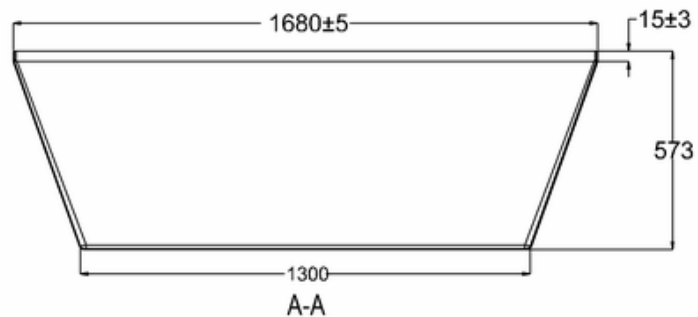

# 41405003010 - 1700 x 750 POOL THERMAFORM BATH NTH WHT L1700 W750 H430 EXC FEET MK2

D  
SCALE 1:2

C  
SCALE 1:2

A-A

**bathstore**

# 41405002940 - 1700 UNIVERSAL BATH SURROUND WHT L1680 W730 H573 SOHO POOL WASH

B-B

PERSPECTIVE  
SCALE 1:40