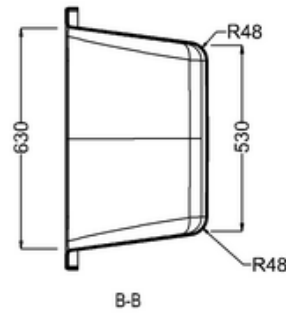

# 41405003010 - 1700 x 750 POOL THERMAFORM BATH NTH WHT L1700 W750 H430 EXC FEET MK2

D  
SCALE 1:2

C  
SCALE 1:2

A-A

**bathstore**

# 41405002940 - 1700 UNIVERSAL BATH SURROUND WHT L1680 W730 H573 SOHO POOL WASH

B-B

PERSPECTIVE  
SCALE 1:40