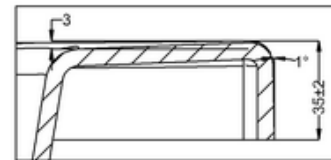

# 41405003010 - 1700 x 750 POOL THERMAFORM BATH NTH WHT L1700 W750 H430 EXC FEET MK2

D  
SCALE 1:2

C  
SCALE 1:2

A-A

**bathstore**