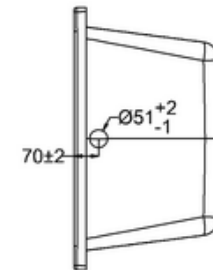

# 41405003010 - 1700 x 750 POOL THERMAFORM BATH NTH WHT L1700 W750 H430 EXC FEET MK2

D  
SCALE 1:2

C  
SCALE 1:2

A-A

**bathstore**

# 41405002940 - 1700 UNIVERSAL BATH SURROUND WHT L1680 W730 H573 SOHO POOL WASH

B-B

PERSPECTIVE  
SCALE 1:40