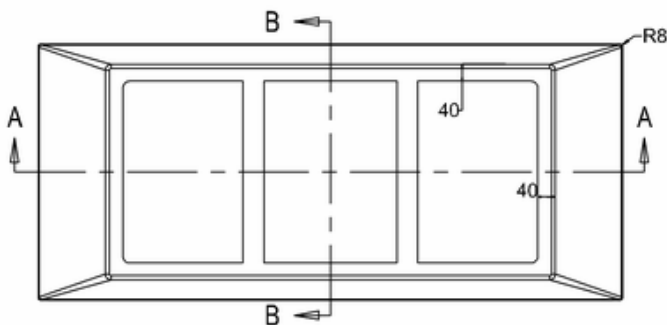

# 41405003010 - 1700 x 750 POOL THERMAFORM BATH NTH WHT L1700 W750 H430 EXC FEET MK2

D  
SCALE 1:2

C  
SCALE 1:2

A-A

**bathstore**

# 41405002940 - 1700 UNIVERSAL BATH SURROUND WHT L1680 W730 H573 SOHO POOL WASH

B-B

PERSPECTIVE  
SCALE 1:40