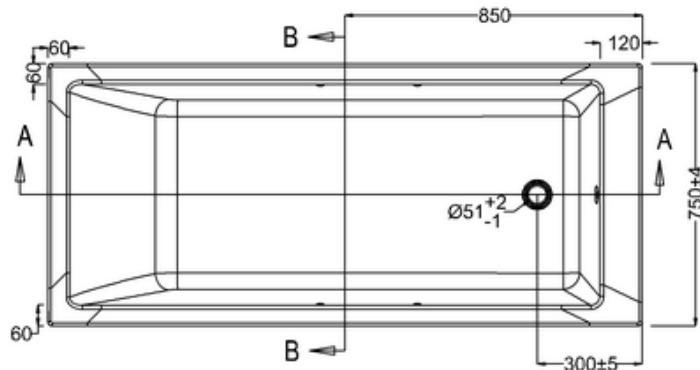

# 41405003010 - 1700 x 750 POOL THERMAFORM BATH NTH WHT L1700 W750 H430 EXC FEET MK2

D  
SCALE 1:2

C  
SCALE 1:2

A-A

**bathstore**

# 41405002940 - 1700 UNIVERSAL BATH SURROUND WHT L1680 W730 H573 SOHO POOL WASH

B-B

PERSPECTIVE  
SCALE 1:40