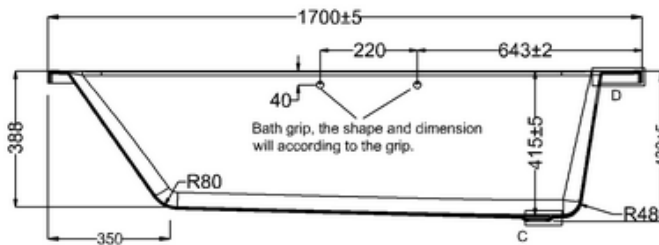

# 41405003010 - 1700 x 750 POOL THERMAFORM BATH NTH WHT L1700 W750 H430 EXC FEET MK2

D  
SCALE 1:2

C  
SCALE 1:2

A-A

**bathstore**

# 41405002940 - 1700 UNIVERSAL BATH SURROUND WHT L1680 W730 H573 SOHO POOL WASH

B-B

PERSPECTIVE  
SCALE 1:40