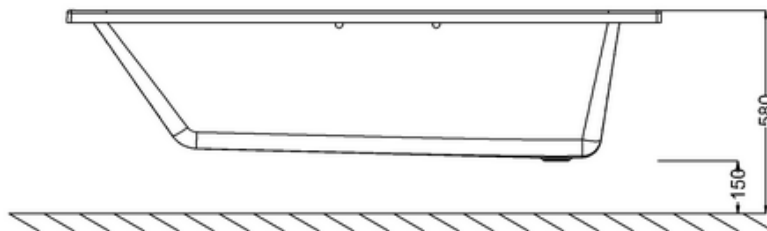

# 41405003010 - 1700 x 750 POOL THERMAFORM BATH NTH WHT L1700 W750 H430 EXC FEET MK2

D  
SCALE 1:2

C  
SCALE 1:2

A-A

**bathstore**

# 41405002940 - 1700 UNIVERSAL BATH SURROUND WHT L1680 W730 H573 SOHO POOL WASH

B-B

PERSPECTIVE  
SCALE 1:40