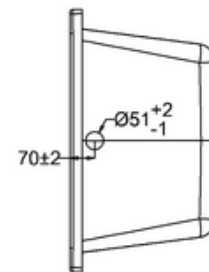

bathstore

41405003000 - POOL NTH BATH WHT L1700 W750 H430 MK2

A-A

D
SCALE 1:2

C
SCALE 1:2

bathstore

**41405002940 - 1700 UNIVERSAL BATH SURROUND WHT L1680
W730 H573 SOHO POOL WASH**

B-B

PERSPECTIVE
SCALE 1:40