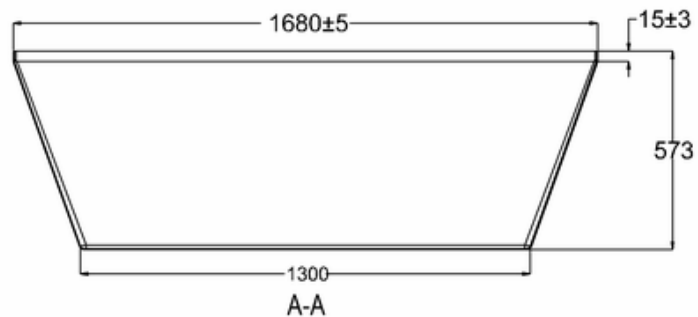

bathstore

41405003000 - POOL NTH BATH WHT L1700 W750 H430 MK2

A-A

D
SCALE 1:2

C
SCALE 1:2

bathstore

**41405002940 - 1700 UNIVERSAL BATH SURROUND WHT L1680
W730 H573 SOHO POOL WASH**

B-B

PERSPECTIVE
SCALE 1:40