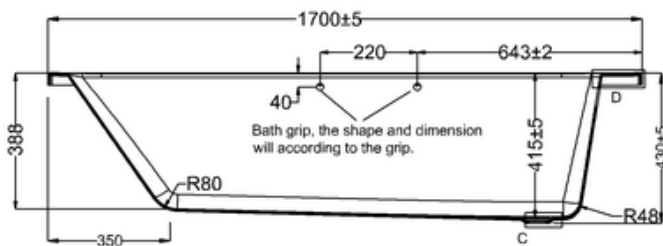

bathstore

41405003000 - POOL NTH BATH WHT L1700 W750 H430 MK2

A-A

D
SCALE 1:2

C
SCALE 1:2

bathstore

**41405002940 - 1700 UNIVERSAL BATH SURROUND WHT L1680
W730 H573 SOHO POOL WASH**

B-B

PERSPECTIVE
SCALE 1:40