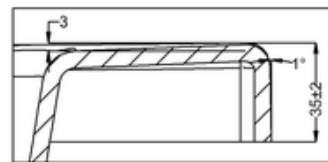

bathstore

41405003000 - POOL NTH BATH WHT L1700 W750 H430 MK2

A-A

D
SCALE 1:2

C
SCALE 1:2

bathstore

**41405002940 - 1700 UNIVERSAL BATH SURROUND WHT L1680
W730 H573 SOHO POOL WASH**

B-B

PERSPECTIVE
SCALE 1:40