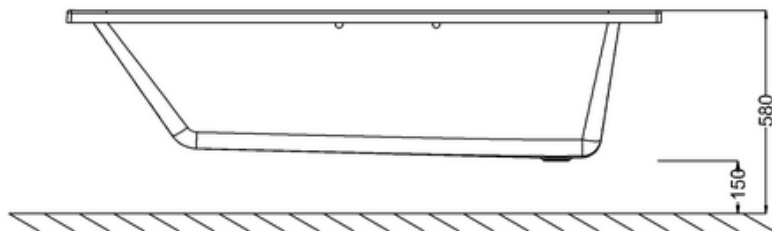

bathstore

41405003000 - POOL NTH BATH WHT L1700 W750 H430 MK2

A-A

D
SCALE 1:2

C
SCALE 1:2

bathstore

**41405002940 - 1700 UNIVERSAL BATH SURROUND WHT L1680
W730 H573 SOHO POOL WASH**

B-B

PERSPECTIVE
SCALE 1:40