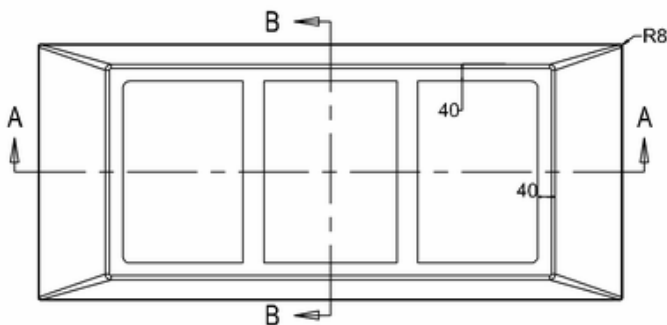

bathstore

41405003000 - POOL NTH BATH WHT L1700 W750 H430 MK2

A-A

D
SCALE 1:2

C
SCALE 1:2

bathstore

**41405002940 - 1700 UNIVERSAL BATH SURROUND WHT L1680
W730 H573 SOHO POOL WASH**

B-B

PERSPECTIVE
SCALE 1:40