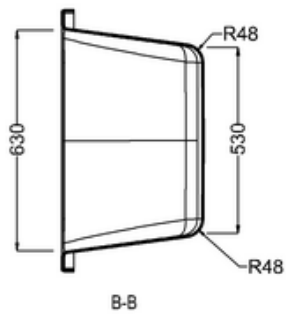

bathstore

41405003000 - POOL NTH BATH WHT L1700 W750 H430 MK2

A-A

D
SCALE 1:2

C
SCALE 1:2

bathstore

**41405002940 - 1700 UNIVERSAL BATH SURROUND WHT L1680
W730 H573 SOHO POOL WASH**

B-B

PERSPECTIVE
SCALE 1:40