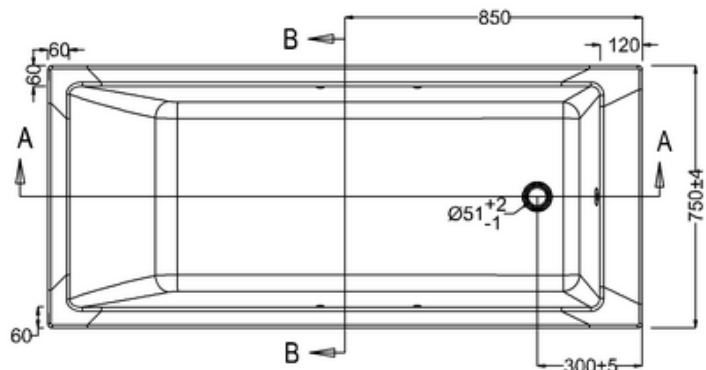

bathstore

41405003000 - POOL NTH BATH WHT L1700 W750 H430 MK2

A-A

D
SCALE 1:2

C
SCALE 1:2

bathstore

**41405002940 - 1700 UNIVERSAL BATH SURROUND WHT L1680
W730 H573 SOHO POOL WASH**

B-B

PERSPECTIVE
SCALE 1:40