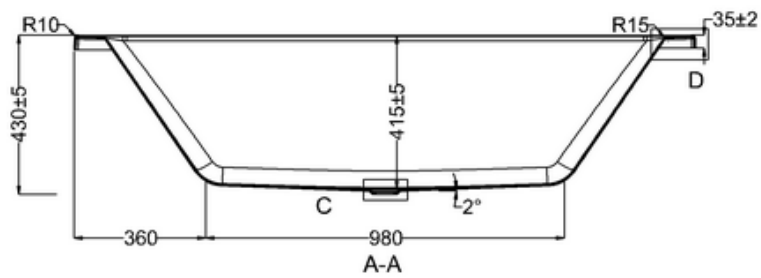

# 41405002970 - 1700 SOHO THERMAFORM BATH NTH WHT L1700 W750 H430 EXC FEET MK2

C  
SCALE 1:2

D  
SCALE 1:2