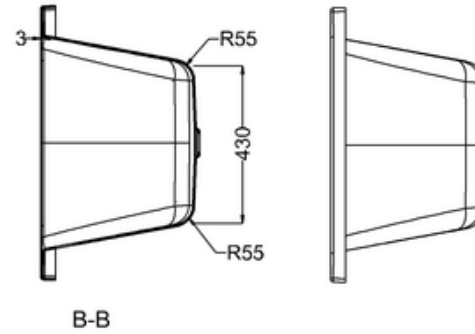

# 41405002970 - 1700 SOHO THERMAFORM BATH NTH WHT L1700 W750 H430 EXC FEET MK2

C  
SCALE 1:2

D  
SCALE 1:2