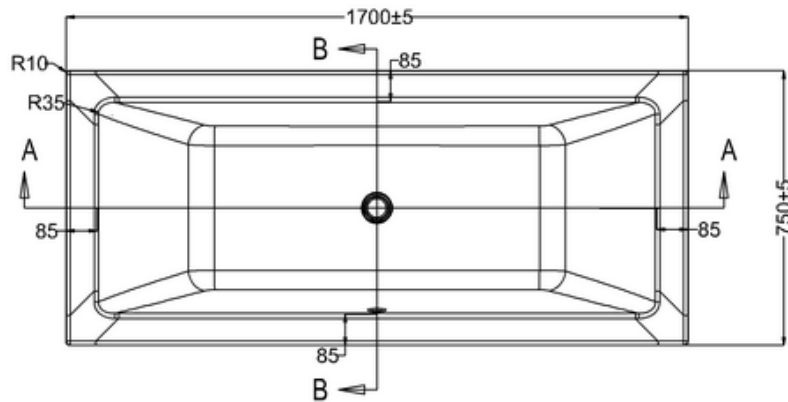

bathstore

41405002970 - 1700 SOHO THERMAFORM BATH NTH WHT L1700 W750 H430 EXC FEET MK2

C
SCALE 1:2

D
SCALE 1:2