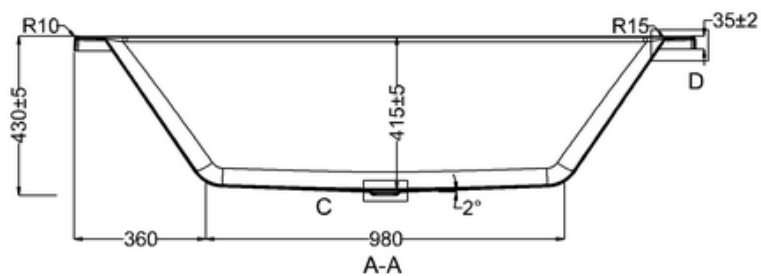

bathstore

41405002970 - 1700 SOHO THERMAFORM BATH NTH WHT L1700 W750 H430 EXC FEET MK2

C
SCALE 1:2

D
SCALE 1:2