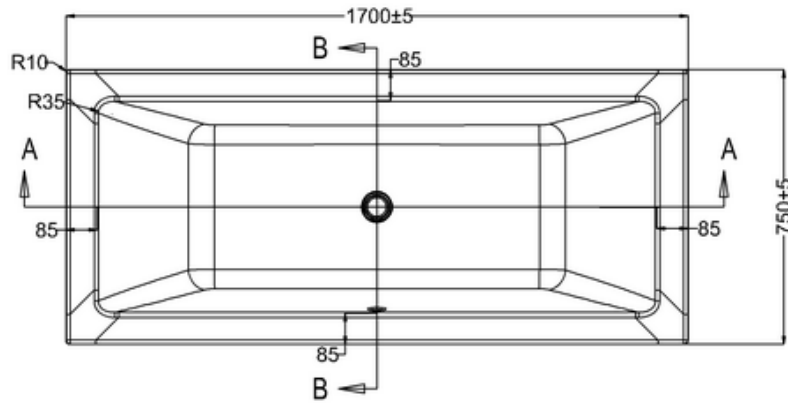

# 41405002970 - 1700 SOHO THERMAFORM BATH NTH WHT L1700 W750 H430 EXC FEET MK2

C  
SCALE 1:2

D  
SCALE 1:2