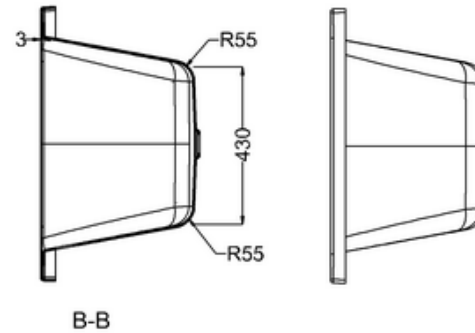

bathstore

41405002970 - 1700 SOHO THERMAFORM BATH NTH WHT L1700 W750 H430 EXC FEET MK2

C
SCALE 1:2

D
SCALE 1:2