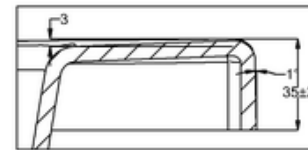

bathstore

41405003080 - 1800 POOL THERMAFORM BATH NTH WHT L1800 W800 H430 EXC FEET

B-B

A-A

D
SCALE 1:2

C
SCALE 1:2

PERSPECTIVE
SCALE 1:30