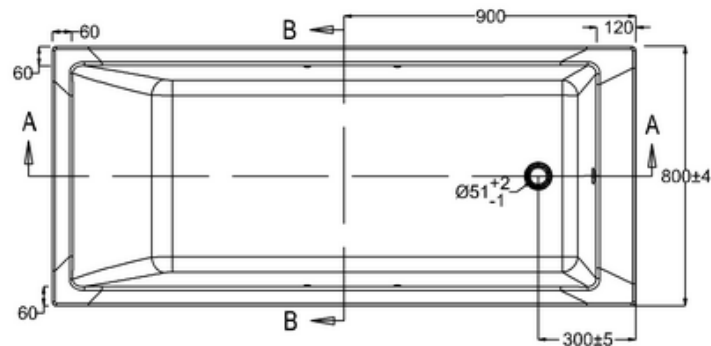

bathstore

41405003080 - 1800 POOL THERMAFORM BATH NTH WHT L1800 W800 H430 EXC FEET

B-B

A-A

D
SCALE 1:2

C
SCALE 1:2

PERSPECTIVE
SCALE 1:30