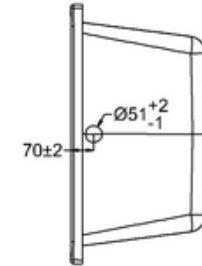

bathstore

41405003080 - 1800 POOL THERMAFORM BATH NTH WHT L1800 W800 H430 EXC FEET

B-B

A-A

D
SCALE 1:2

C
SCALE 1:2

PERSPECTIVE
SCALE 1:30