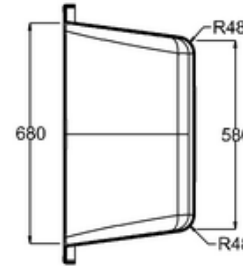

bathstore

41405003080 - 1800 POOL THERMAFORM BATH NTH WHT L1800 W800 H430 EXC FEET

B-B

A-A

D
SCALE 1:2

C
SCALE 1:2

PERSPECTIVE
SCALE 1:30