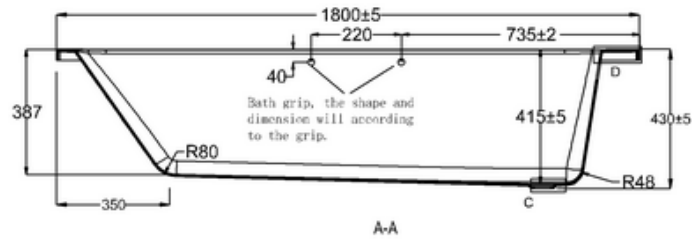

bathstore

41405003080 - 1800 POOL THERMAFORM BATH NTH WHT L1800 W800 H430 EXC FEET

B-B

A-A

D
SCALE 1:2

C
SCALE 1:2

PERSPECTIVE
SCALE 1:30