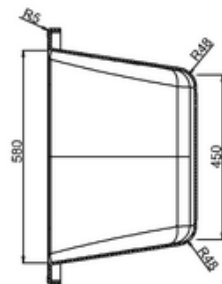

bathstore

41405002780 - 1700 POOL THERMAFORM BATH NTH WHT L1700 W700 H430 EXC FEET

D
SCALE 1:2

C
SCALE 1:2