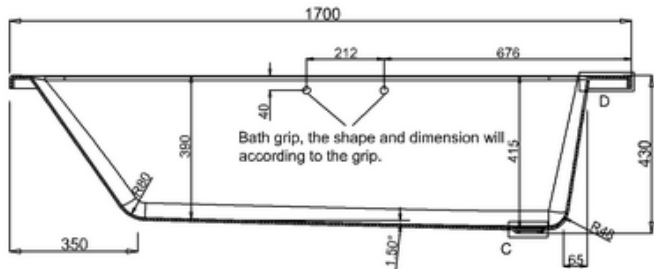

bathstore

41405002780 - 1700 POOL THERMAFORM BATH NTH WHT L1700 W700 H430 EXC FEET

D
SCALE 1:2

C
SCALE 1:2