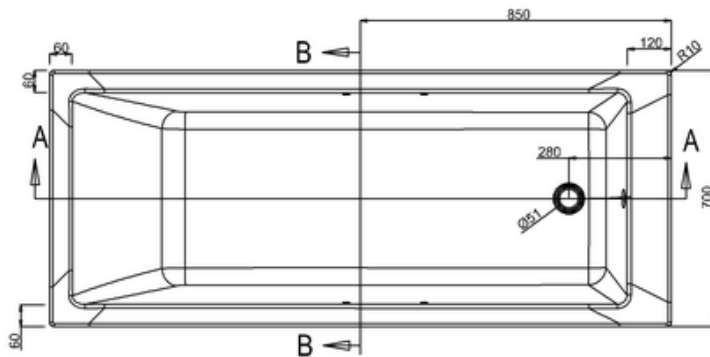

bathstore

41405002780 - 1700 POOL THERMAFORM BATH NTH WHT L1700 W700 H430 EXC FEET

D
SCALE 1:2

C
SCALE 1:2