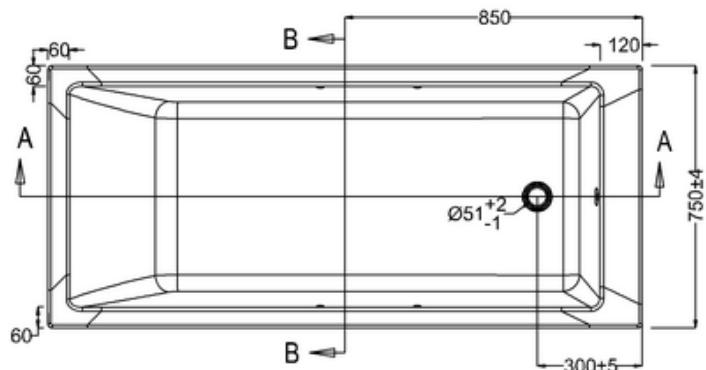

# 41405003000 - POOL NTH BATH WHT L1700 W750 H430 MK2

D  
SCALE 1:2

C  
SCALE 1:2

A-A