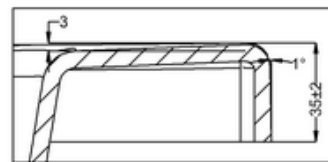

# 41405003000 - POOL NTH BATH WHT L1700 W750 H430 MK2

D  
SCALE 1:2

C  
SCALE 1:2

A-A