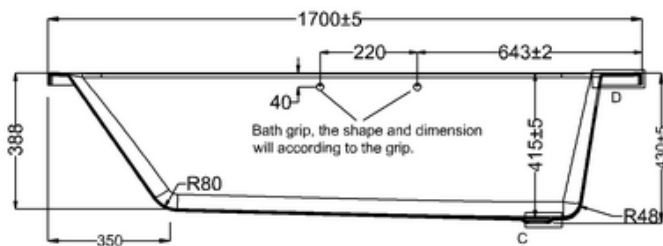

# 41405003000 - POOL NTH BATH WHT L1700 W750 H430 MK2

D  
SCALE 1:2

C  
SCALE 1:2

A-A