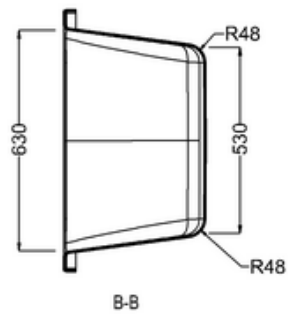

# 41405003000 - POOL NTH BATH WHT L1700 W750 H430 MK2

D  
SCALE 1:2

C  
SCALE 1:2

A-A