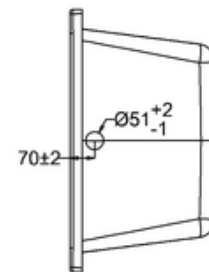

# 41405003000 - POOL NTH BATH WHT L1700 W750 H430 MK2

D  
SCALE 1:2

C  
SCALE 1:2

A-A