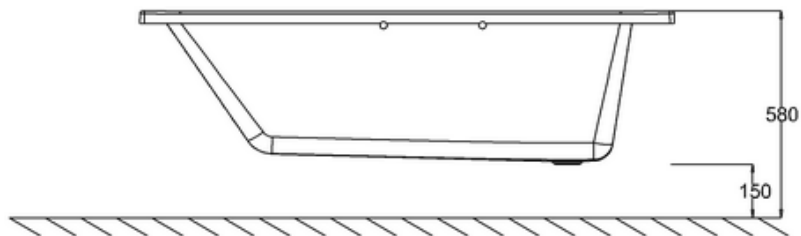

# 41405002850 - POOL NTH BATH WHT L1500 W700 H430

PERSPECTIVE  
SCALE 1:30