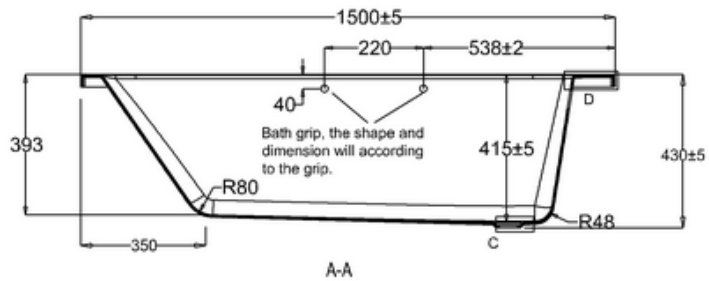

# 41405002850 - POOL NTH BATH WHT L1500 W700 H430

PERSPECTIVE  
SCALE 1:30