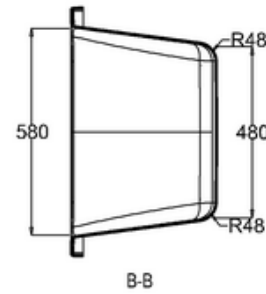

# 41405002850 - POOL NTH BATH WHT L1500 W700 H430

PERSPECTIVE  
SCALE 1:30