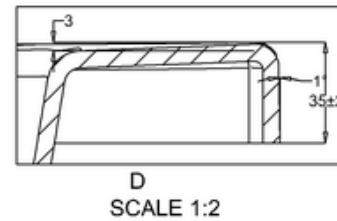

# 41405002850 - POOL NTH BATH WHT L1500 W700 H430

PERSPECTIVE  
SCALE 1:30