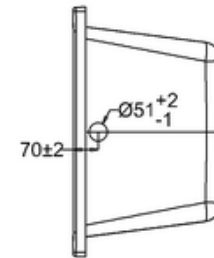

# 41405002850 - POOL NTH BATH WHT L1500 W700 H430

PERSPECTIVE  
SCALE 1:30