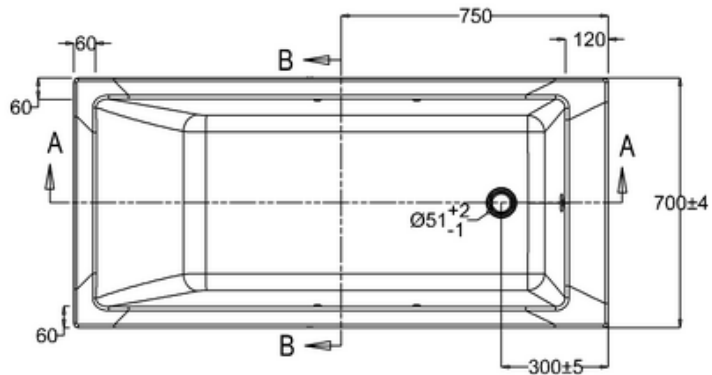

# 41405002850 - POOL NTH BATH WHT L1500 W700 H430

PERSPECTIVE  
SCALE 1:30