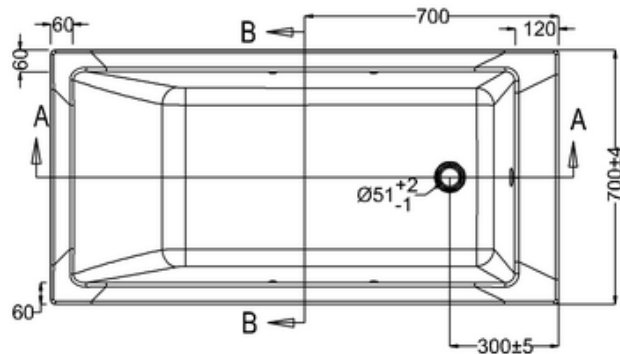

bathstore

41405002840 - POOL NTH BATH WHT L1400 W700 H430

B-B

A-A

D
SCALE 1:2

C
SCALE 1:2