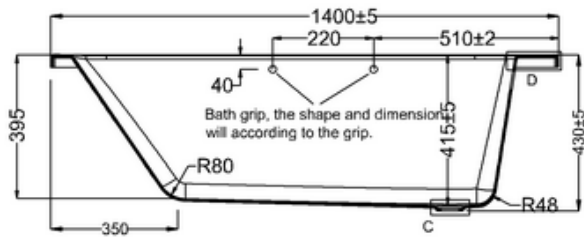

bathstore

41405002840 - POOL NTH BATH WHT L1400 W700 H430

B-B

A-A

D
SCALE 1:2

C
SCALE 1:2