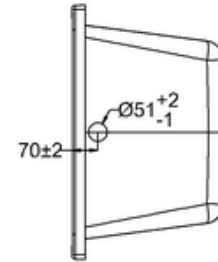

bathstore

41405002840 - POOL NTH BATH WHT L1400 W700 H430

B-B

A-A

D
SCALE 1:2

C
SCALE 1:2