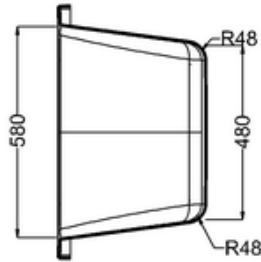

bathstore

41405002840 - POOL NTH BATH WHT L1400 W700 H430

B-B

A-A

D
SCALE 1:2

C
SCALE 1:2