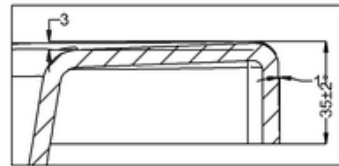

bathstore

41405002840 - POOL NTH BATH WHT L1400 W700 H430

B-B

A-A

D
SCALE 1:2

C
SCALE 1:2