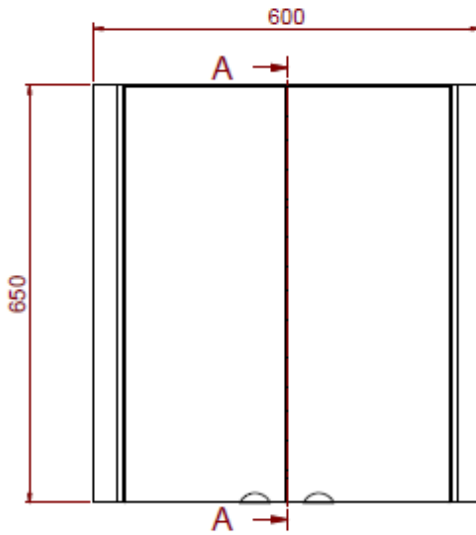

# 42000041030– Linen 600 Mirror Cabinet Rust

A-A ( 1:10 )