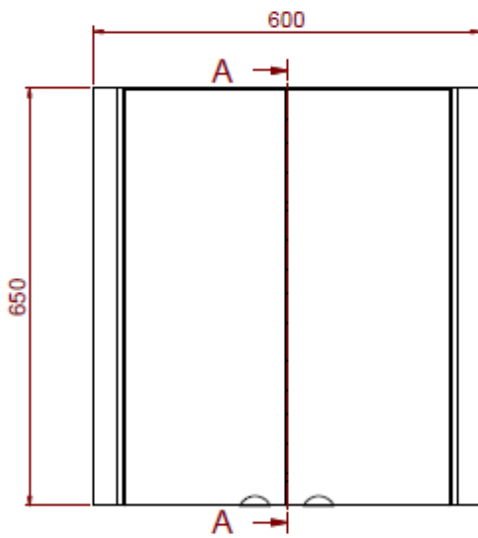

42000041020– Linen 600 Mirror Cabinet Grey

A-A (1:10)