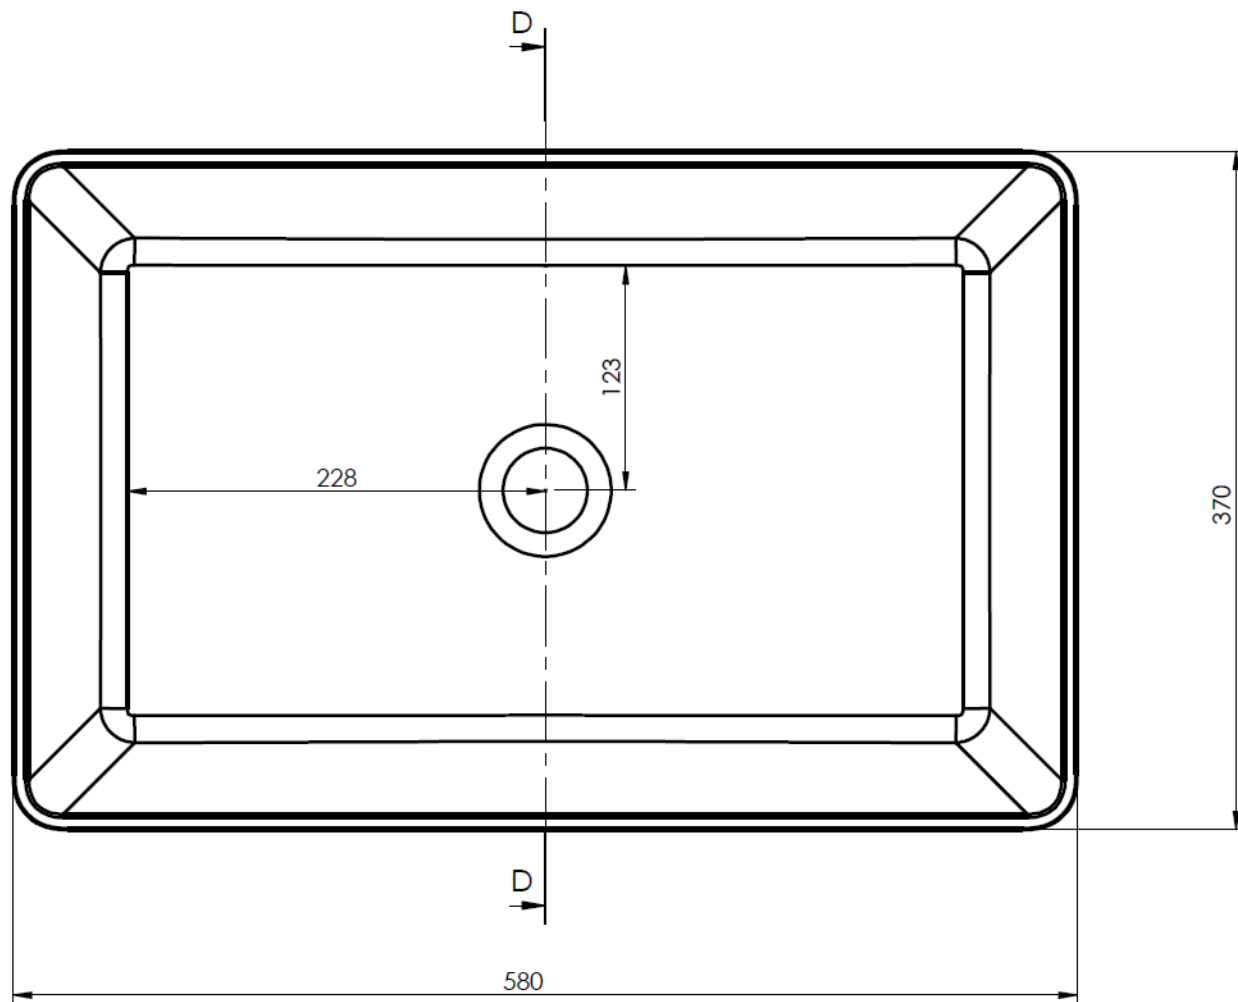

# 41200240241 - Linea Rectangle semi Inset basin NTH

SEZIONE D-D